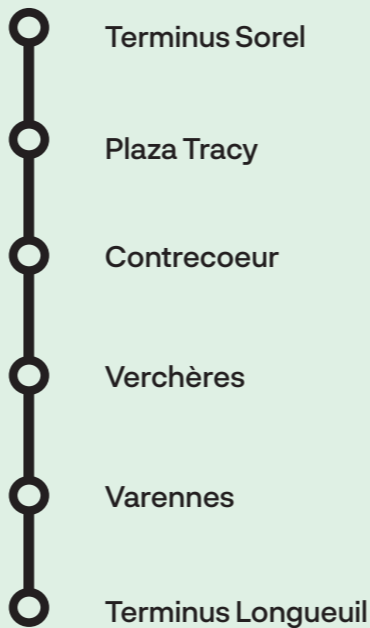

ligne Express 705-707-708-709-710 direction Sorel, du lundi au vendredi

Zones	Villes	Repères	708	707	705	705	705	707	705	705	705	705	
3	Longueuil	Terminus Longueuil	7:20	7:35	7:54	7:59	8:04	8:09	8:18	8:33	8:48	09:14	09:50
5	Varenes	Groupe Jean-Coutu	7:39	7:54	-	-	-	8:28	-	-	-	-	-
		Du Petit Bois/De la Rivière	7:47	-	8:09	8:14	8:19	-	8:33	08:48	9:03	9:29	10:05
6	Verchères	Calixa-Lavallée/Duvernay	-	-	-	-	-	-	-	-	-	-	-
		Marie-Victorin/Henri-Lapierre (Mairie)	-	-	-	-	-	-	-	-	-	-	-
7	Contrecœur	Aréna Contrecœur	-	-	-	-	-	-	-	-	-	-	
8	Sorel-Tracy	Stationnement incitatif Plaza Tracy	8:19	8:29	8:41	8:46	8:51	9:03	9:05	9:20	9:35	10:01	10:37
		Terminus Sorel	8:30	8:40	8:52	8:57	9:02	9:14	9:16	9:31	9:46	10:12	10:48

Zones	Villes	Repères	705	709	705	709	705	710	709	705
3	Longueuil	Terminus Longueuil	15:50	16:15	16:37	16:55	17:20	17:30	17:45	18:15
5	Varenes	Groupe Jean-Coutu	-	-	-	-	-	-	-	-
		Du Petit Bois/De la Rivière	16:05	16:30	16:52	17:10	17:35	-	18:00	18:30
6	Verchères	Calixa-Lavallée/Duvernay	-	-	-	-	-	18:05	-	-
		Marie-Victorin/Henri-Lapierre (Mairie)	-	-	-	-	-	18:10	-	-
7	Contrecœur	Aréna Contrecœur	-	16:52	-	17:32	-	-	18:22	-
8	Sorel-Tracy	Stationnement incitatif Plaza Tracy	16:38	17:11	17:25	17:51	18:08	-	18:41	19:02
		Terminus Sorel	16:50	17:23	17:37	18:02	18:19	-	18:52	19:13

Principaux arrêts