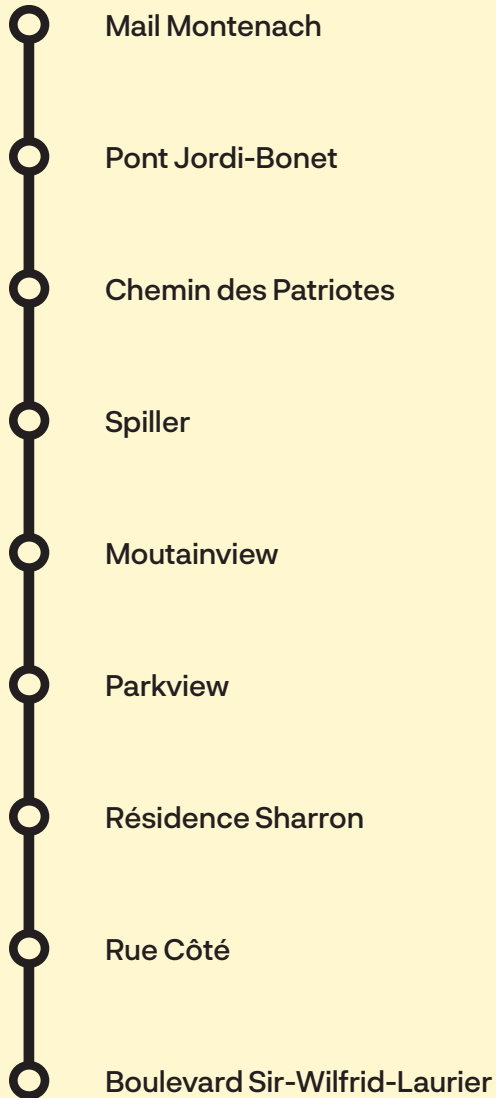

Principaux arrêts