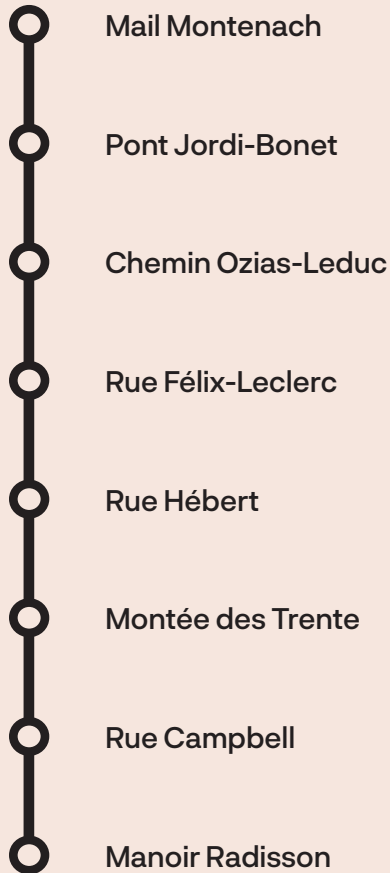

Principaux arrêts

Ce service local de transport collectif vous est offert gracieusement par la Ville de Mont-Saint-Hilaire.

Ville de Mont-Saint-Hilaire

exo.quebec

Jours fériés

Ce circuit n'est pas offert lors des jours fériés suivants :