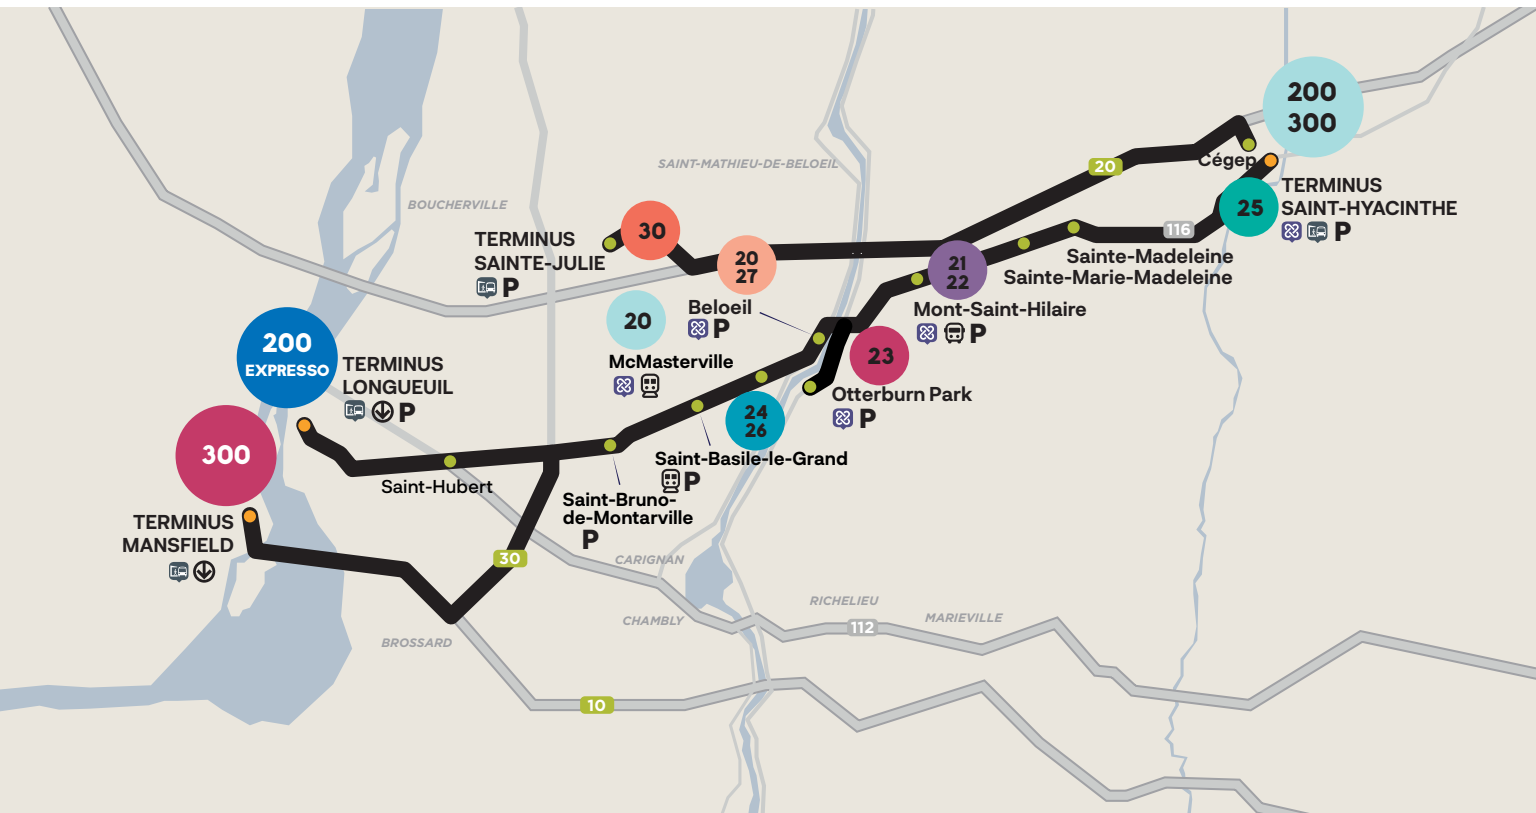

■ Angle Boul. Sir-Wilfrid-Laurier / Bernard-Pilon	42 places
■ Rue Sainte-Maria-Goretti	11 places
■ Rue Cartier près de Bernard-Pilon	11 places
■ Stationnement de l'Industrie	29 places

■ À McMasterville

■ À Saint-Bruno-de-Montarville

■ Angle Boul. Seigneurial O. / Boul. Sir-Wilfrid-Laurier	125 places
	32 supports à vélo

■ À Saint-Hyacinthe

■ Calixa-Lavallée	129 places
■ Grand-Tronc (gratuit à partir de 17h)	53 places
■ Intact	417 places
■ Centre-Ville	329 places
■ Des Pères Dominicains	34 places

Transport adapté

Ce service est offert aux personnes à mobilité réduite. On s'informe au 450 446-2727.

Carte du territoire desservi

Terminus

TERMINUS MANSFIELD À MONTRÉAL

900, rue Saint-Antoine Ouest

TERMINUS LONGUEUIL