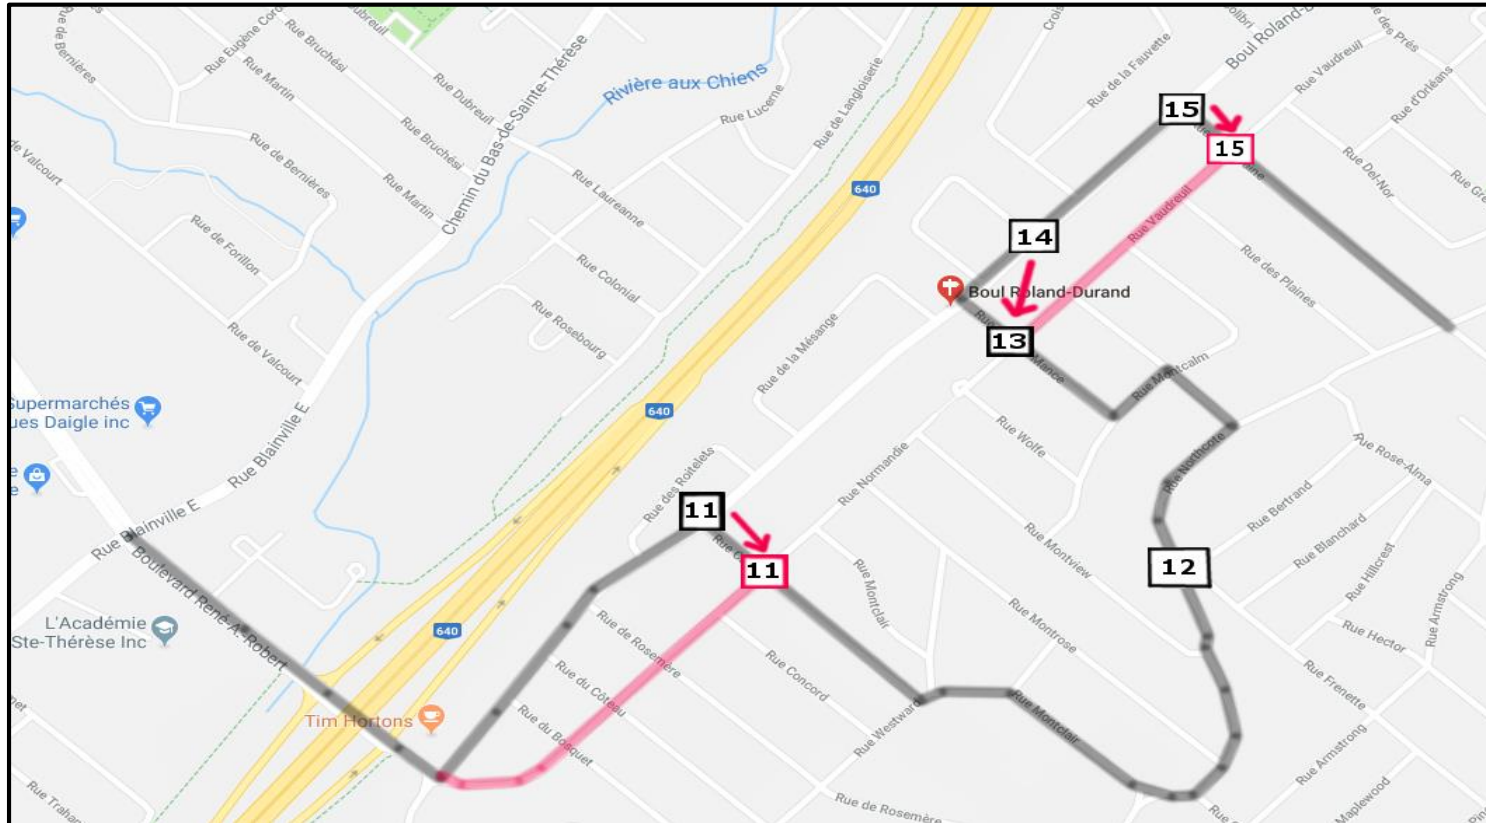

École secondaire Rive-Nord Ligne 60-08

Heure de départ
AM: 08:35
PM: 16:45

Liste des arrêts

- 1 des Bolets / de la côte St-Louis Est
- 2 des Chênes / des Amadouviens
- 3 des Chênes / des Bouleaux
- 4 des Chênes / Beaulieu
- 5 des Chênes / Greenwood
- 6 du Domaine / de la Crique
- 7 du Domaine / Marceau
- 8 Saint-Pierre / d'Anncy
- 9 d'Anncy / de la Rocade
- 10 René-A.-Robert / Blainville Est
- 11 Roland-Durand / Cardinal
- 12 Northcote / Bertrand
- 13 Jeanne-Mance / Vaudreuil
- 14 Roland-Durand / du Geai-Bleu
- 15 Roland-Durand / de Lorraine
- 16 de Lorraine / Northcote
- 17 Northcote / de Melrose
- 18 Northcote / Montée Lesage
- 19 Roland-Durand / Pomerol
- 20 Roland-Durand / du Champagne
- 21 École Rive-Nord

Liste des arrêts

- 1 des Bolets / de la côte St-Louis Est
- 2 des Chênes / des Amadouviens
- 3 des Chênes / des Bouleaux
- 4 des Chênes / Beaulieu
- 5 des Chênes / Greenwood
- 6 du Domaine / de la Crique
- 7 du Domaine / Marceau
- 8 Saint-Pierre / d'Anney
- 9 d'Anney / de la Rocade
- 10 René-A.-Robert / Blainville Est
- 11 Roland-Durand / Cardinal **
- 12 Northcote / Bertrand
- 13 Jeanne-Mance / Vaudreuil
- 14 Roland-Durand / du Geai-Bleu **
- 15 Roland-Durand / de Lorraine **
- 16 de Lorraine / Northcote
- 17 Northcote / de Melrose
- 18 Northcote / Montée Lesage
- 19 Roland-Durand / Pomerol
- 20 Roland-Durand / du Champagne
- 21 École Rive-Nord

Détour sur Roland-Durand pour période des travaux début d'année scolaire jusqu'au 31 octobre 2018

** Repositionnement des arrêts #11, #14 et #15 comme suit :

Arrêt 11 devient Cardinal / Normandie

Arrêt 14 déplacé vers arrêt 13 Jeanne-Mance / Vaudreuil

Arrêt 15 devient De Lorraine / Vaudreuil