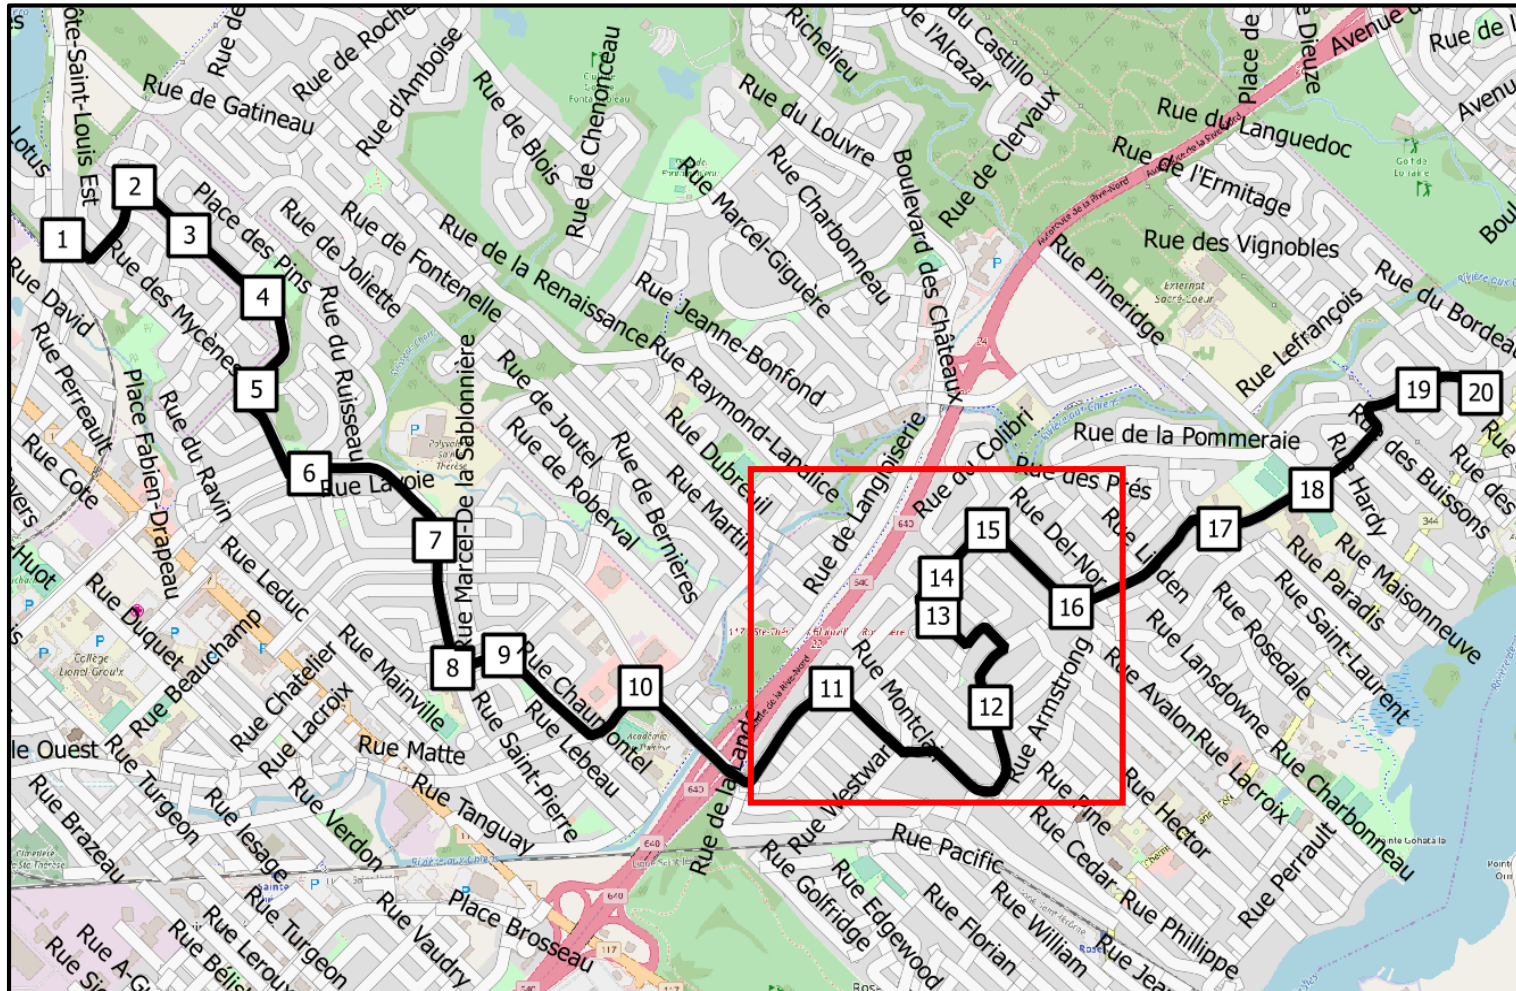

École secondaire Rive-Nord Ligne 60-08

Heure de départ
AM: 08:35
PM: 16:45

Liste des arrêts

- 1 des Bolets / de la côte St-Louis Est
- 2 des Chênes / des Amadouviens
- 3 des Chênes / des Bouleaux
- 4 des Chênes / Beaulieu
- 5 des Chênes / Greenwood
- 6 du Domaine / de la Crique
- 7 du Domaine / Marceau
- 8 Saint-Pierre / d'Anncy
- 9 d'Anncy / de la Rocade
- 10 René-A.-Robert / Blainville Est
- 11 Roland-Durand / Cardinal
- 12 Northcote / Bertrand
- 13 Jeanne-Mance / Vaudreuil
- 14 Roland-Durand / du Geai-Bleu
- 15 Roland-Durand / de Lorraine
- 16 de Lorraine / Northcote
- 17 Northcote / de Melrose
- 18 Northcote / Montée Lesage
- 19 Roland-Durand / Pomerol
- 20 Roland-Durand / du Champagne
- 21 École Rive-Nord

Liste des arrêts

- 1 des Bolets / de la côte St-Louis Est
- 2 des Chênes / des Amadouviens
- 3 des Chênes / des Bouleaux
- 4 des Chênes / Beaulieu
- 5 des Chênes / Greenwood
- 6 du Domaine / de la Crique
- 7 du Domaine / Marceau
- 8 Saint-Pierre / d'Anney
- 9 d'Anney / de la Rocade
- 10 René-A.-Robert / Blainville Est
- 11 Roland-Durand / Cardinal **
- 12 Northcote / Bertrand
- 13 Jeanne-Mance / Vaudreuil
- 14 Roland-Durand / du Geai-Bleu **
- 15 Roland-Durand / de Lorraine **
- 16 de Lorraine / Northcote
- 17 Northcote / de Melrose
- 18 Northcote / Montée Lesage
- 19 Roland-Durand / Pomerol
- 20 Roland-Durand / du Champagne
- 21 École Rive-Nord

Détour sur Roland-Durand pour période des travaux début d'année scolaire jusqu'au 31 octobre 2018

** Repositionnement des arrêts #11, #14 et #15 comme suit :

Arrêt 11 devient Cardinal / Normandie

Arrêt 14 déplacé vers arrêt 13 Jeanne-Mance / Vaudreuil

Arrêt 15 devient De Lorraine / Vaudreuil