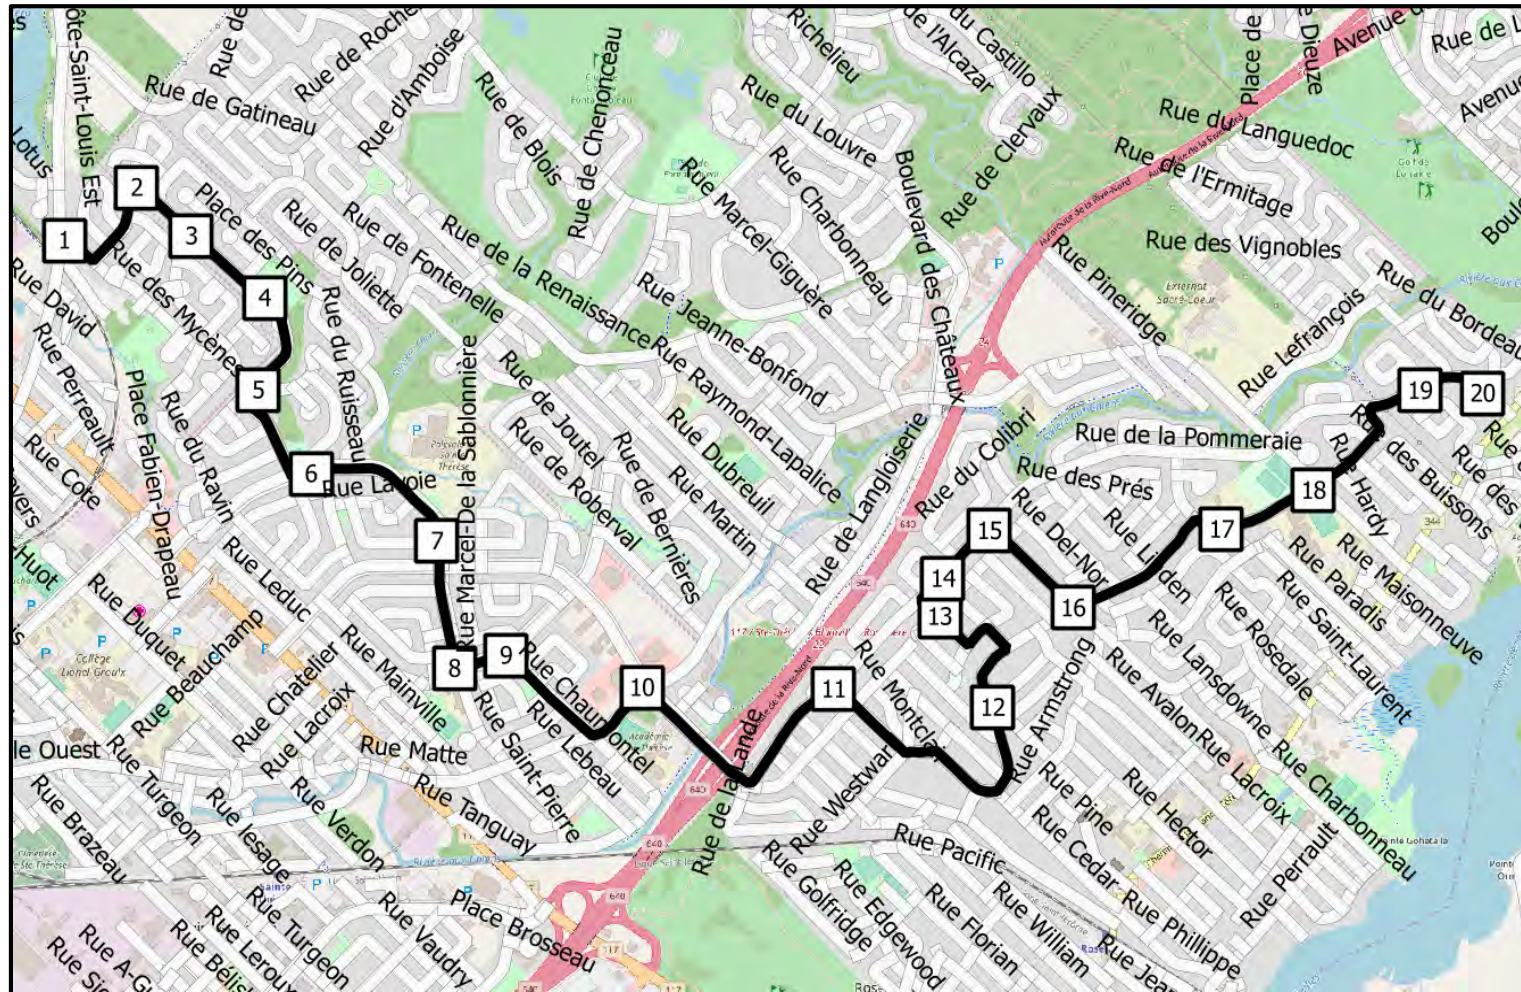

# École secondaire Rive-Nord Ligne 60-08

Heure de départ  
AM: 08:35  
PM: 16:45

## Liste des arrêts

- 1 des Bolets / de la côte St-Louis Est
- 2 des Chênes / des Amadouviens
- 3 des Chênes / des Bouleaux
- 4 des Chênes / Beaulieu
- 5 des Chênes / Greenwood
- 6 du Domaine / de la Crique
- 7 du Domaine / Marceau
- 8 Saint-Pierre / d'Anncy
- 9 d'Anncy / de la Rocade
- 10 René-A.-Robert / Blainville Est
- 11 Roland-Durand / Cardinal
- 12 Northcote / Bertrand
- 13 Jeanne-Mance / Vaudreuil
- 14 Roland-Durand / du Geai-Bleu
- 15 Roland-Durand / de Lorraine
- 16 de Lorraine / Northcote
- 17 Northcote / de Melrose
- 18 Northcote / Montée Lesage
- 19 Roland-Durand / Pomerol
- 20 Roland-Durand / du Champagne
- 21 École Rive-Nord