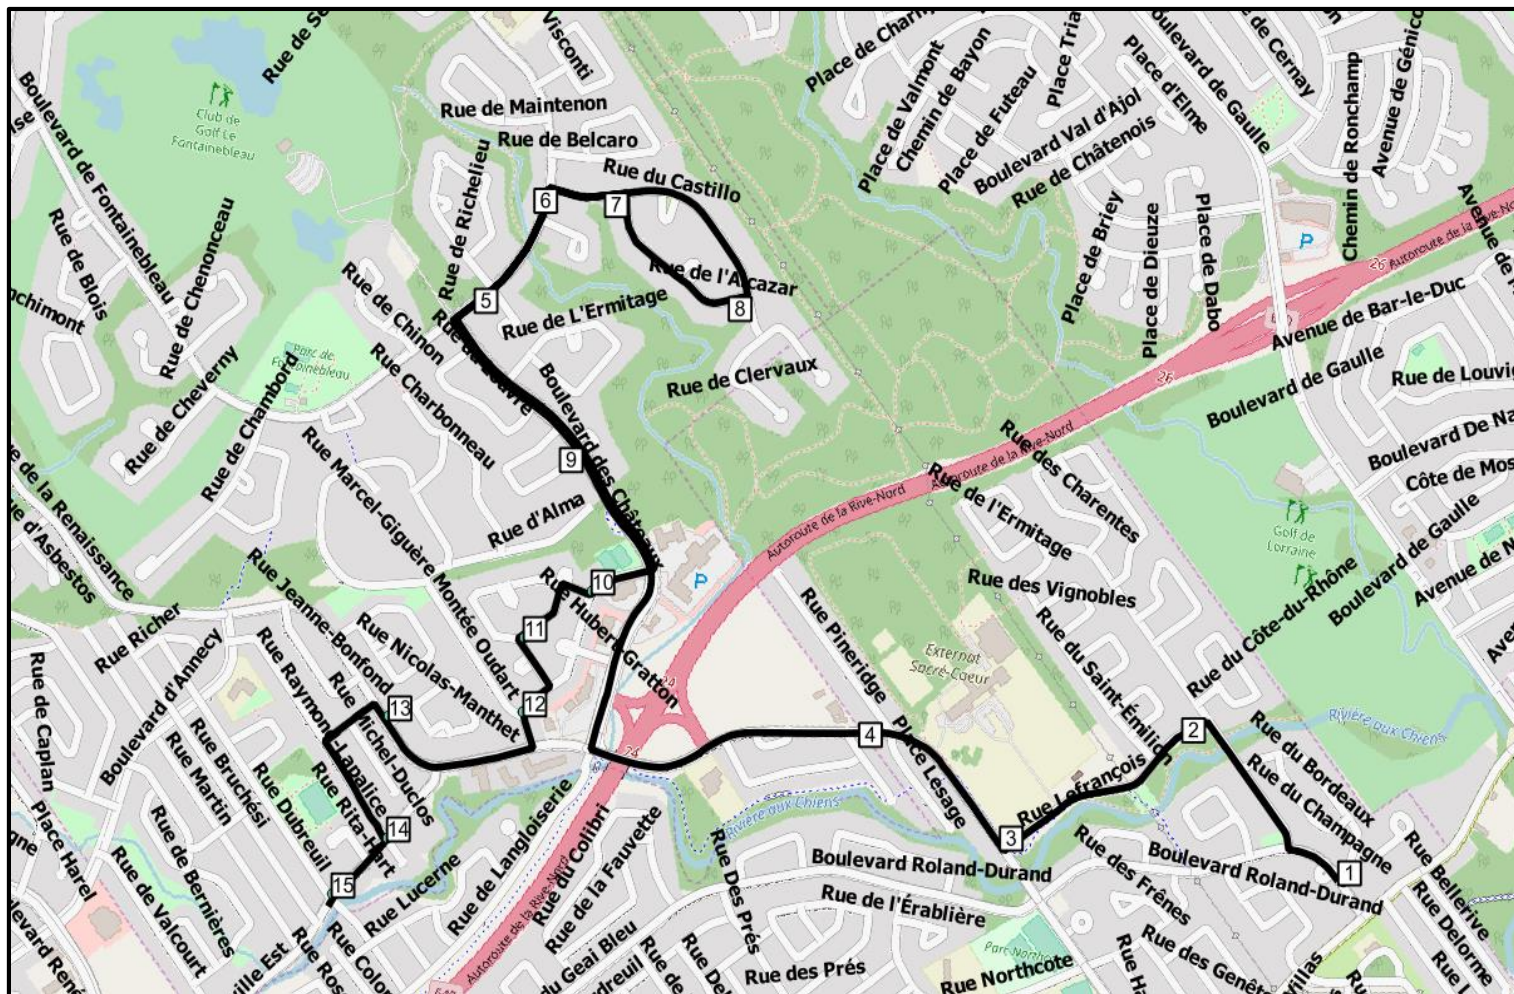

# Polyvalente de Sainte-Thérèse Ligne 73-02

Heure de départ  
AM: 07:55  
PM: 15:40

## Liste des arrêts

- 1 Roland-Durand / du Champagne
- 2 Lefrançois / des Vignobles
- 3 Lefrançois / Lesage
- 4 Lesage / Pineridge
- 5 de Fontainebleau / de l'Alhambra
- 6 de Fontainebleau / du Castillo
- 7 du Castillo / de l'Alcazar
- 8 de l'Alcazar / du Castillo
- 9 des Châteaux / du Belvédère
- 10 Ambroise-Filion / Hubert-Gratton
- 11 Hubert-Gratton / Maurice-Lecompte
- 12 Ambroise-Filion / Oudart
- 13 de la Renaissance / Yvon-Cousineau  
Raymond-Lapalice / du Bas-de-Sainte-Thérèse
- 14 du Bas-de-Sainte-Thérèse / Dubreuil
- 15 du Bas-de-Sainte-Thérèse / Dubreuil
- 16 Polyvalente Sainte-Thérèse