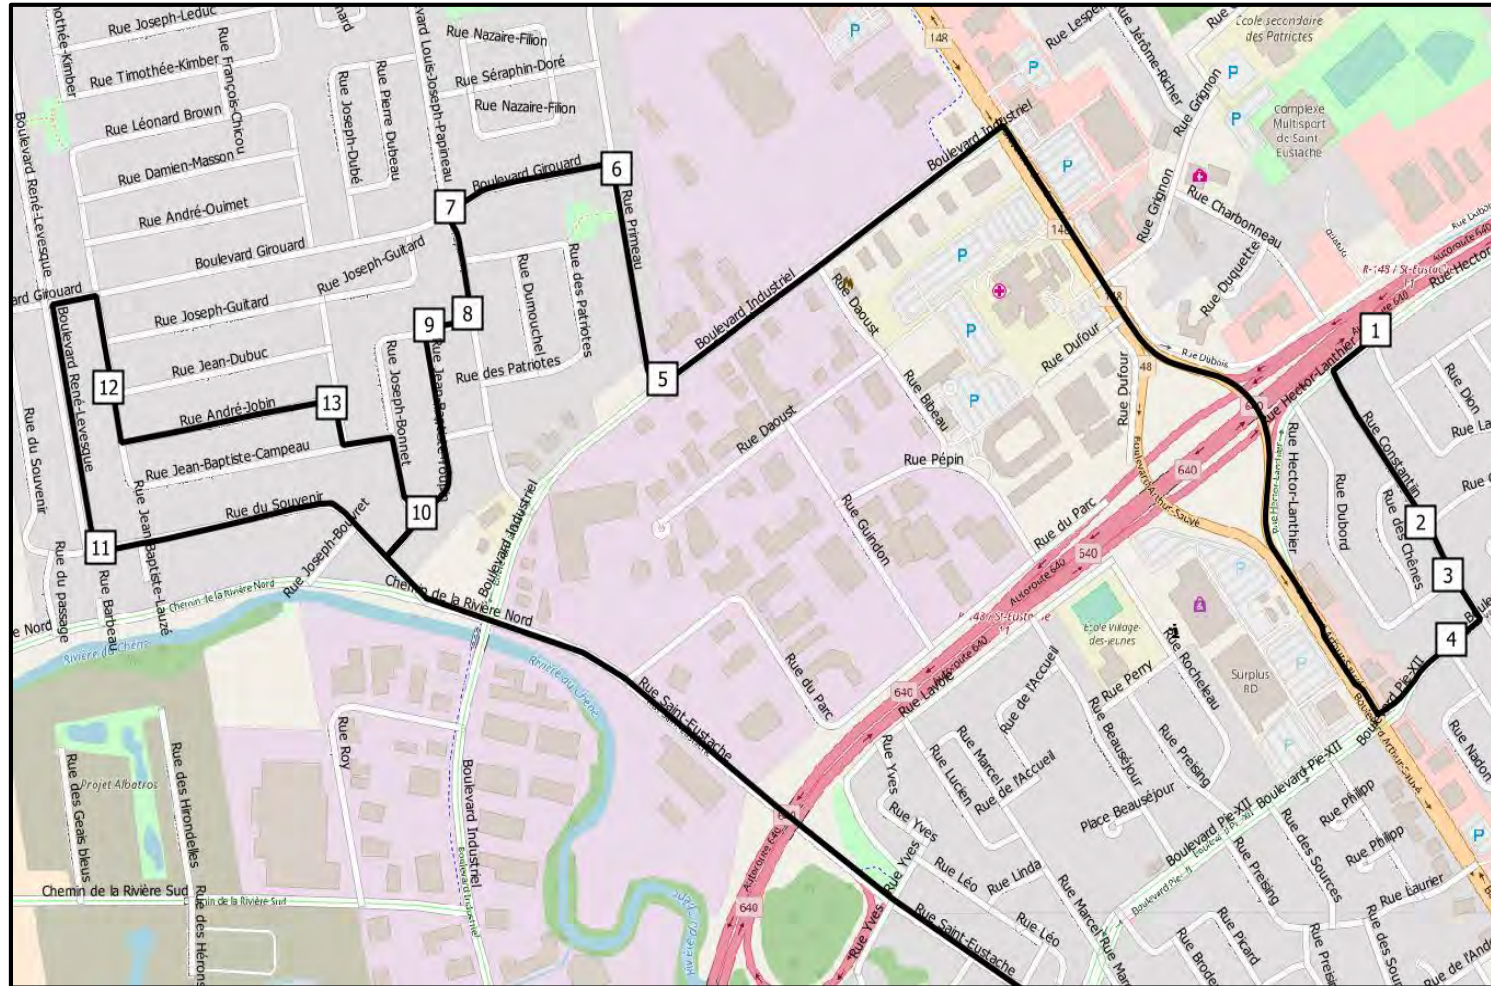

# Polyvalente de Deux-Montagnes Ligne 90-06

Heure de départ  
AM: 08:15  
PM: 15:50

## Liste des arrêts

- 1 Hector-Lanthier / Laurin
- 2 Constantin / Cartier
- 3 Constantin / Dubord
- 4 Pie-XII / Hémond
- 5 Industriel / Primeau
- 6 Primeau / Girouard
- 7 Girouard / Louis-Joseph-Papineau
- 8 Louis-Joseph-Papineau / Joseph-Bonet
- 9 Joseph-Bonet (2) / Jean-Baptiste-Toupin
- 10 Jean-Baptiste-Toupin / Joseph-Bonet (1)
- 11 du Souvenir / René-Lévesque
- 12 Jean-Baptiste-Campeau / Jean-Dubuc
- 13 André-Jobin / André-Bouchard
- 14 Polyvalente Deux-Montagnes