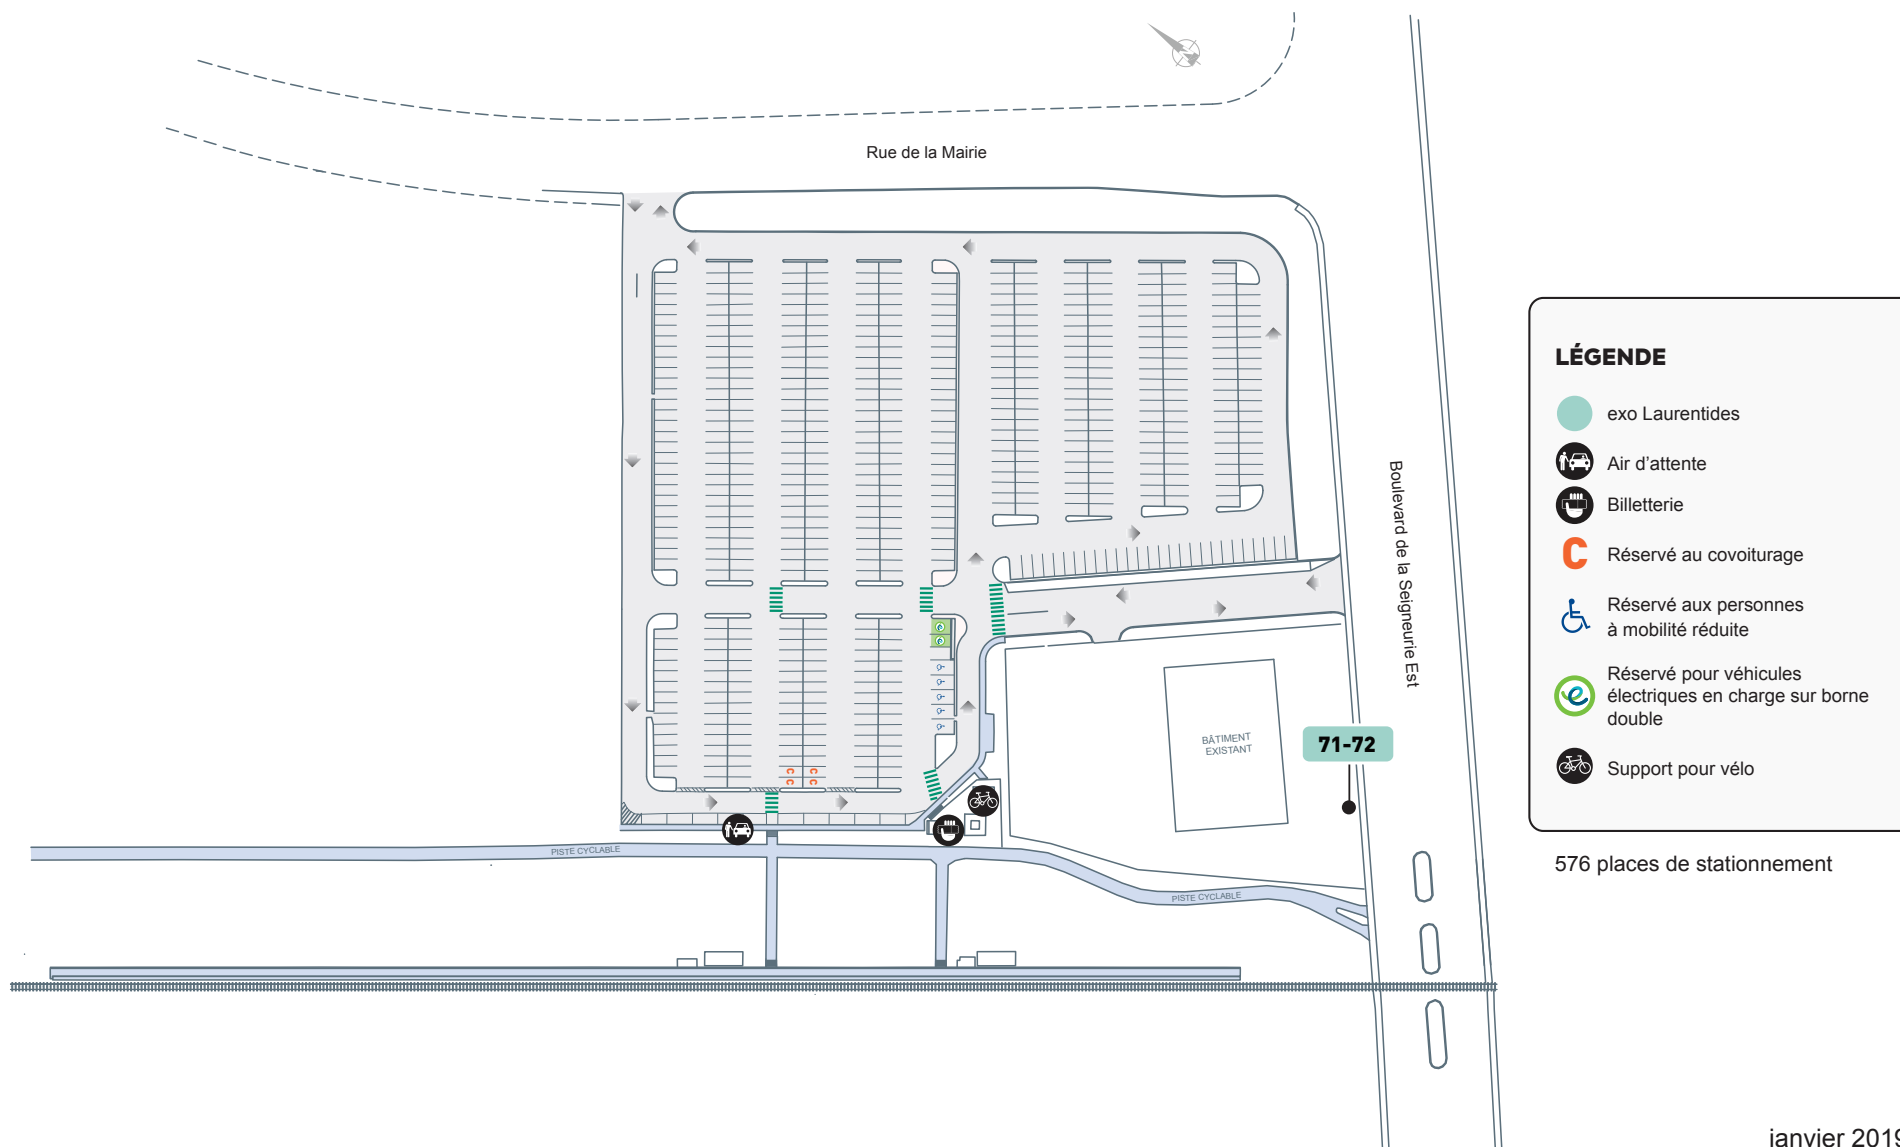

38, boulevard de la Seigneurie Est, Blainville

LÉGENDE

-  exo Laurentides
-  Air d'attente
-  Billetterie
-  Réservé au covoiturage
-  Réservé aux personnes à mobilité réduite
-  Réservé pour véhicules électriques en charge sur borne double
-  Support pour vélo

576 places de stationnement