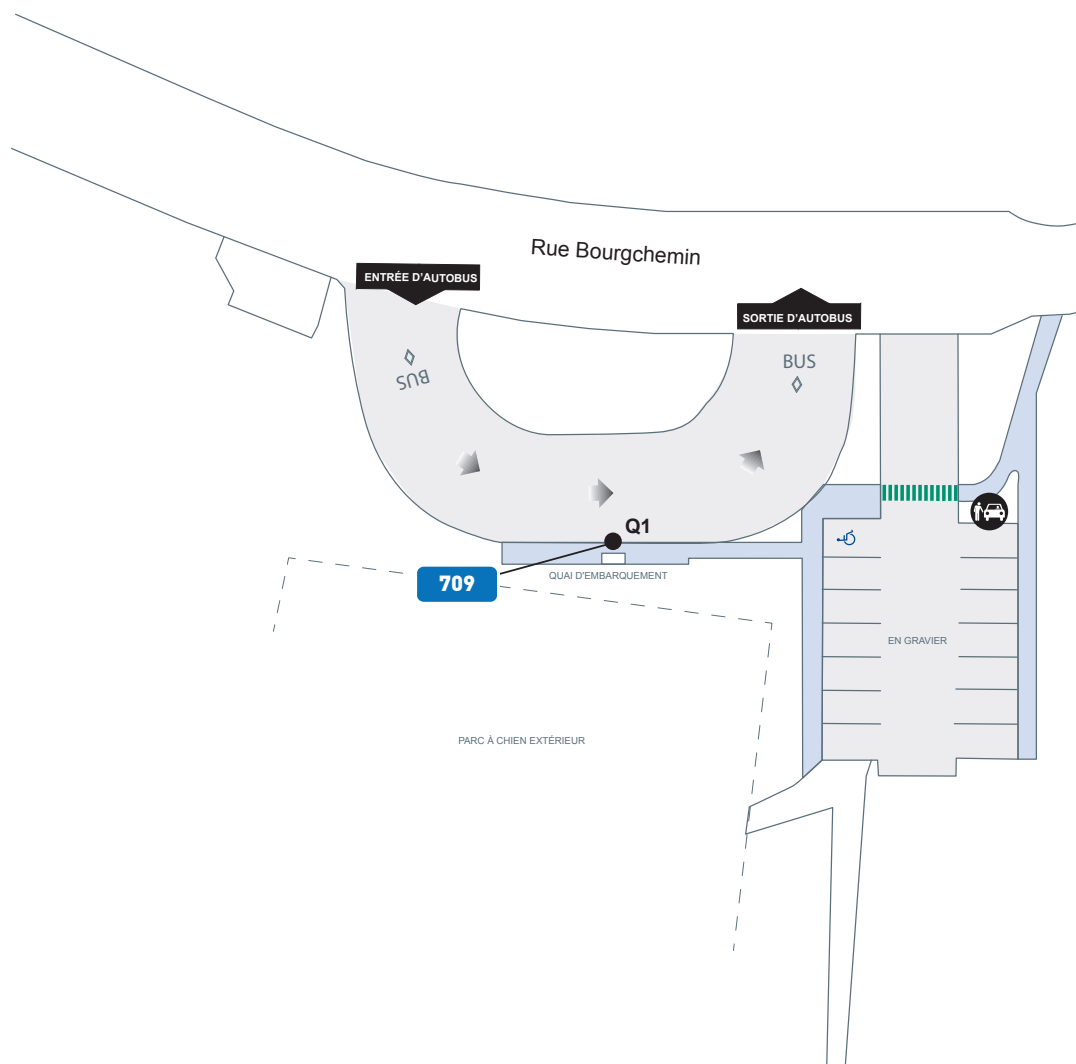

Rue Bourgchemin (devant l'aréna), Contrecoeur

LÉGENDE

- exo Sorel-Varenes
-  Air d'attente
-  Réservé aux personnes à mobilité réduite

12 places en gravier