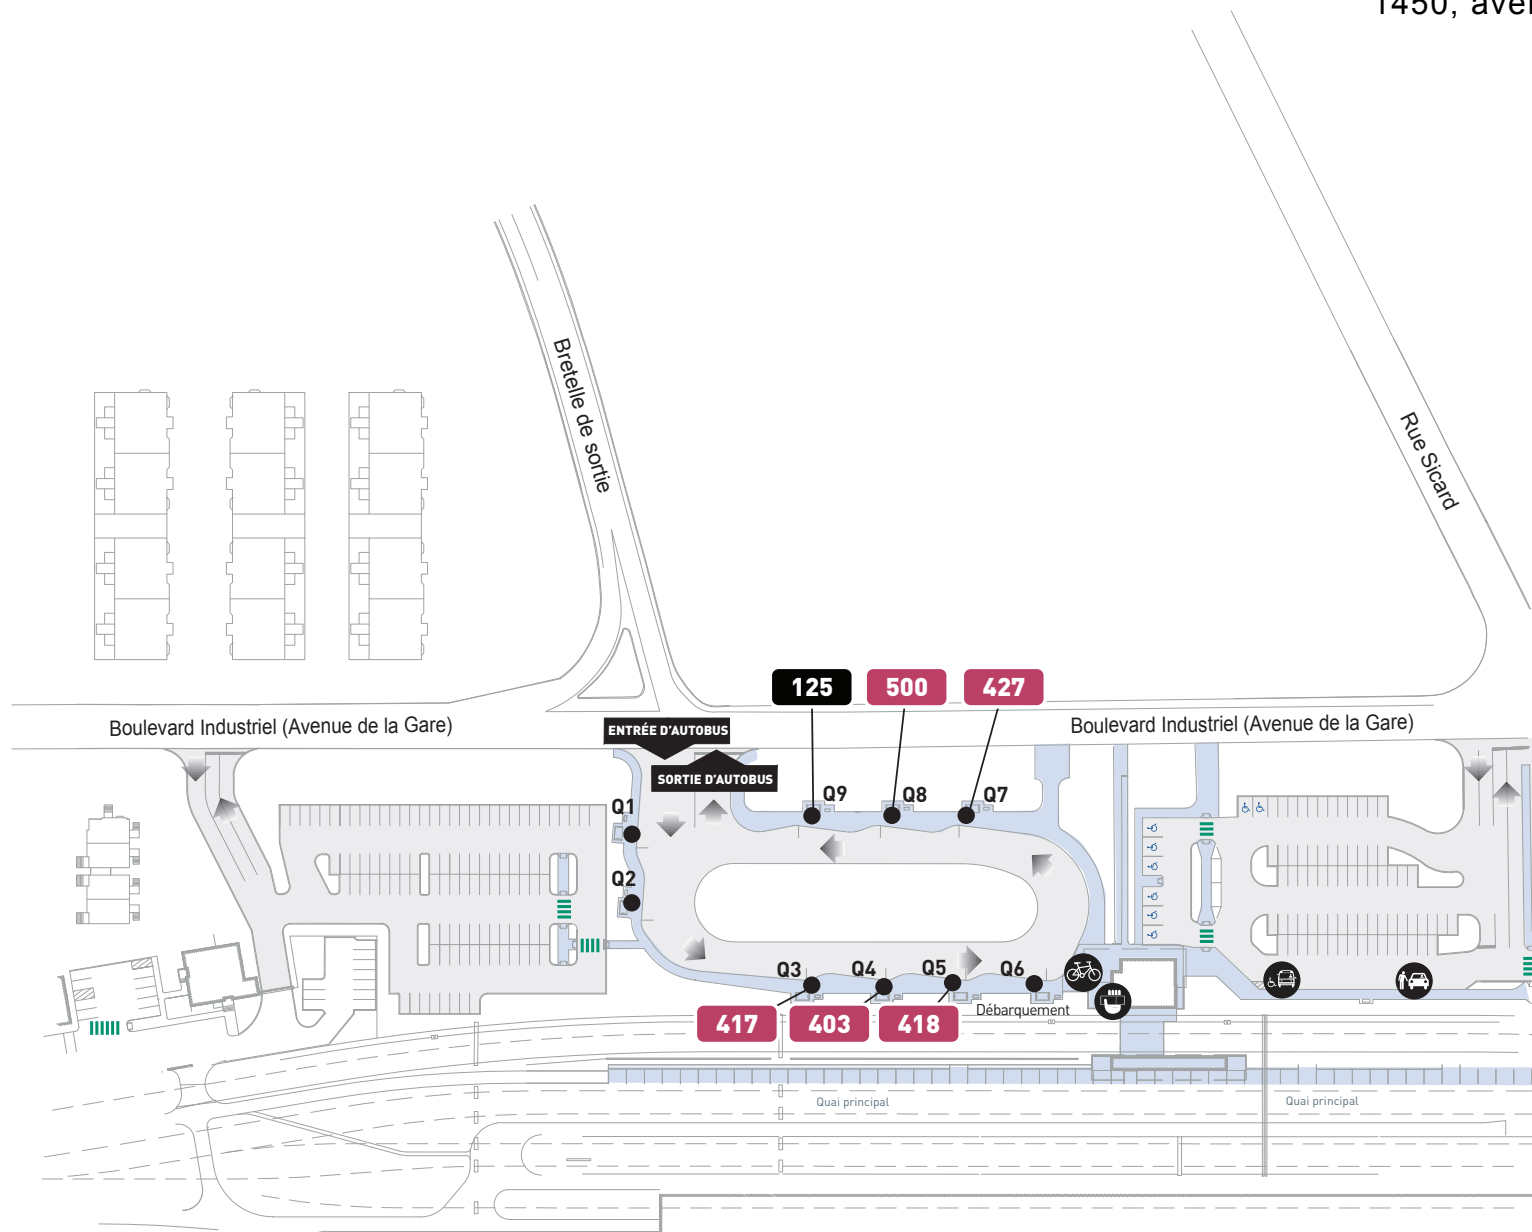

1450, avenue de la Gare, Mascouche

LÉGENDE

-  exo Terrebonne-Mascouche
-  MRC Joliette
-  Réservé au covoiturage
-  Réservé aux personnes à mobilité réduite
-  Billetterie
-  Débarcadère
-  Débarcadère pour transport adapté
-  Support pour vélo

677 places de stationnement
502 asphaltées, 175 sur gravier

1450, avenue de la Gare, Mascouche

A
Vers zone A