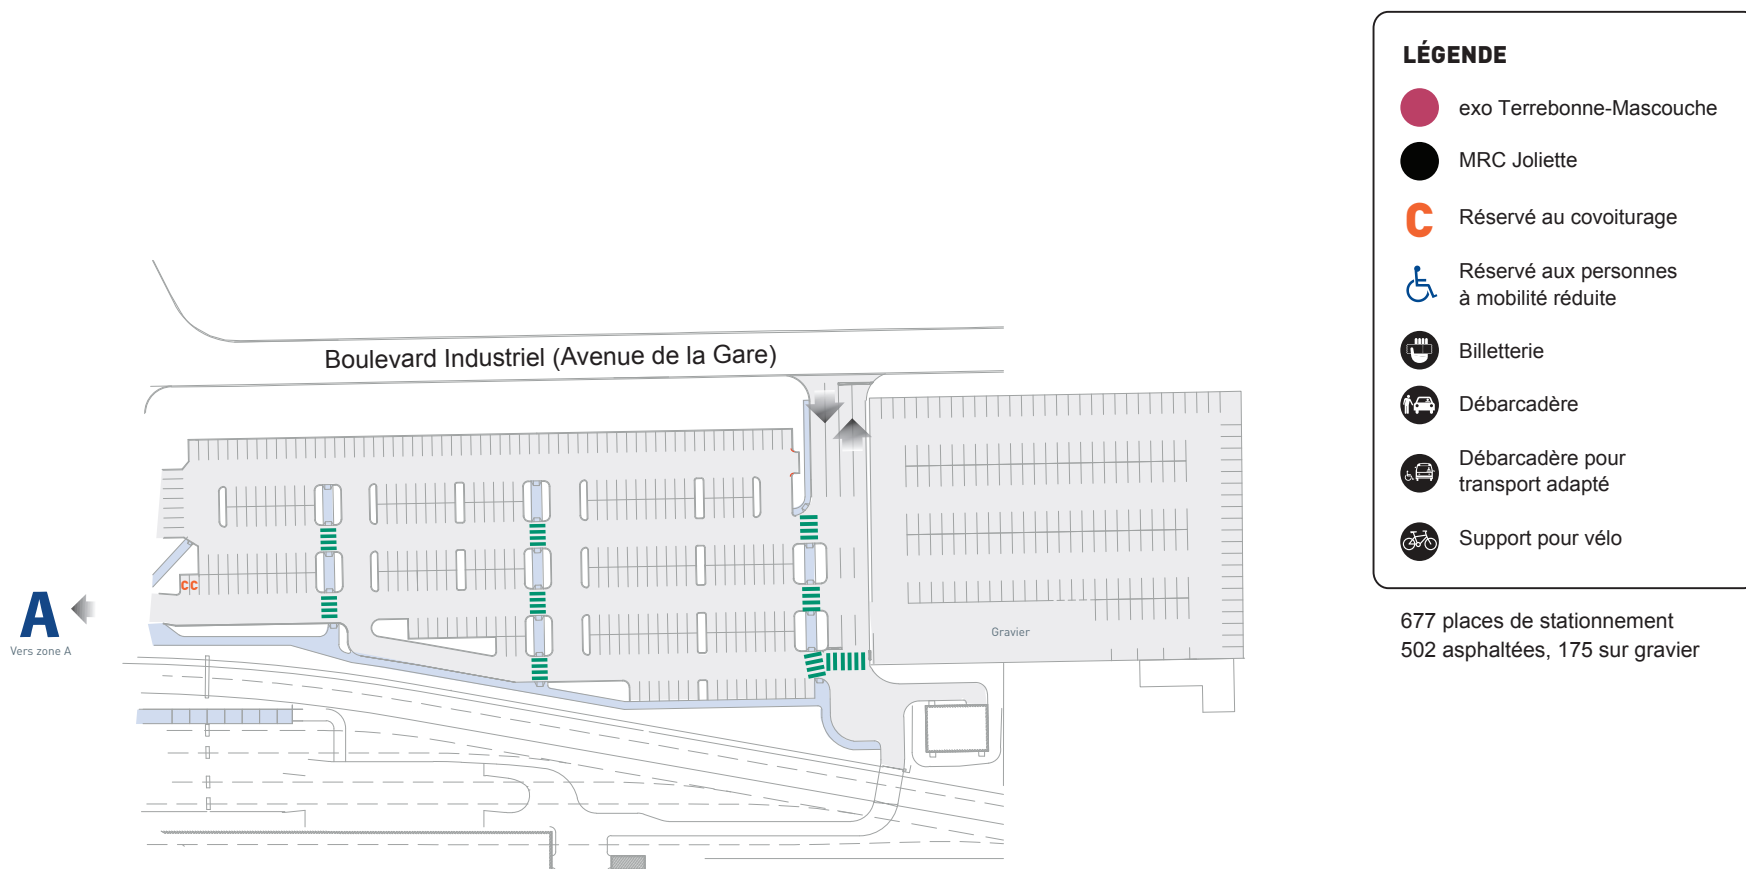

1450, avenue de la Gare, Mascouche

LÉGENDE

-  exo Terrebonne-Mascouche
-  MRC Joliette
-  Réservé au covoiturage
-  Réservé aux personnes à mobilité réduite
-  Billetterie
-  Débarcadère
-  Débarcadère pour transport adapté
-  Support pour vélo

677 places de stationnement
502 asphaltées, 175 sur gravier

1450, avenue de la Gare, Mascouche

A
Vers zone A