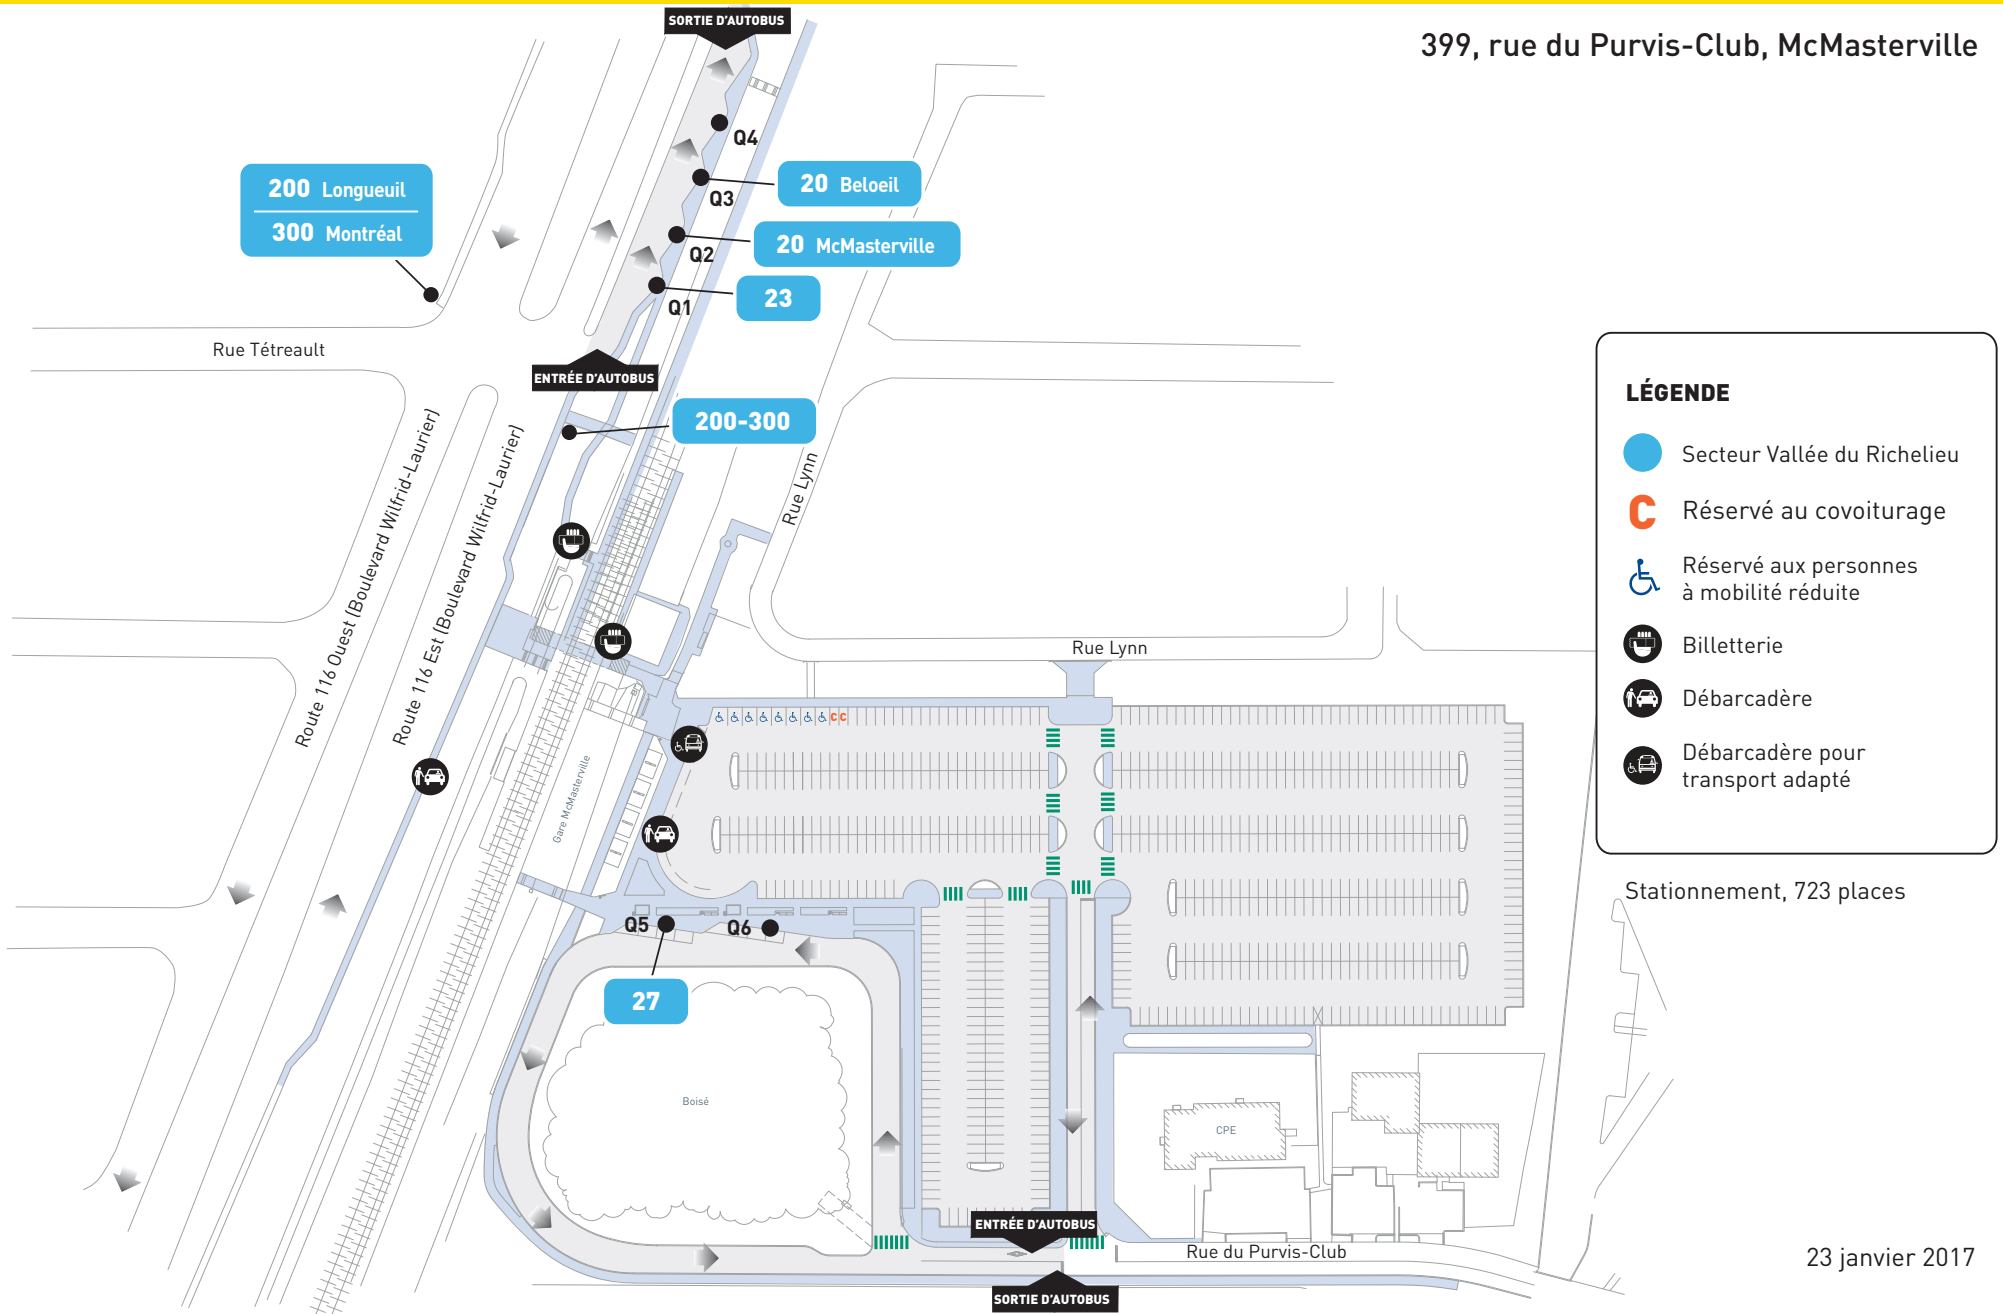

Gare McMasterville

399, rue du Purvis-Club, McMasterville

LÉGENDE

- Secteur Vallée du Richelieu
- Réservé au covoiturage
- Réservé aux personnes à mobilité réduite
- Billetterie
- Débarcadère
- Débarcadère pour transport adapté