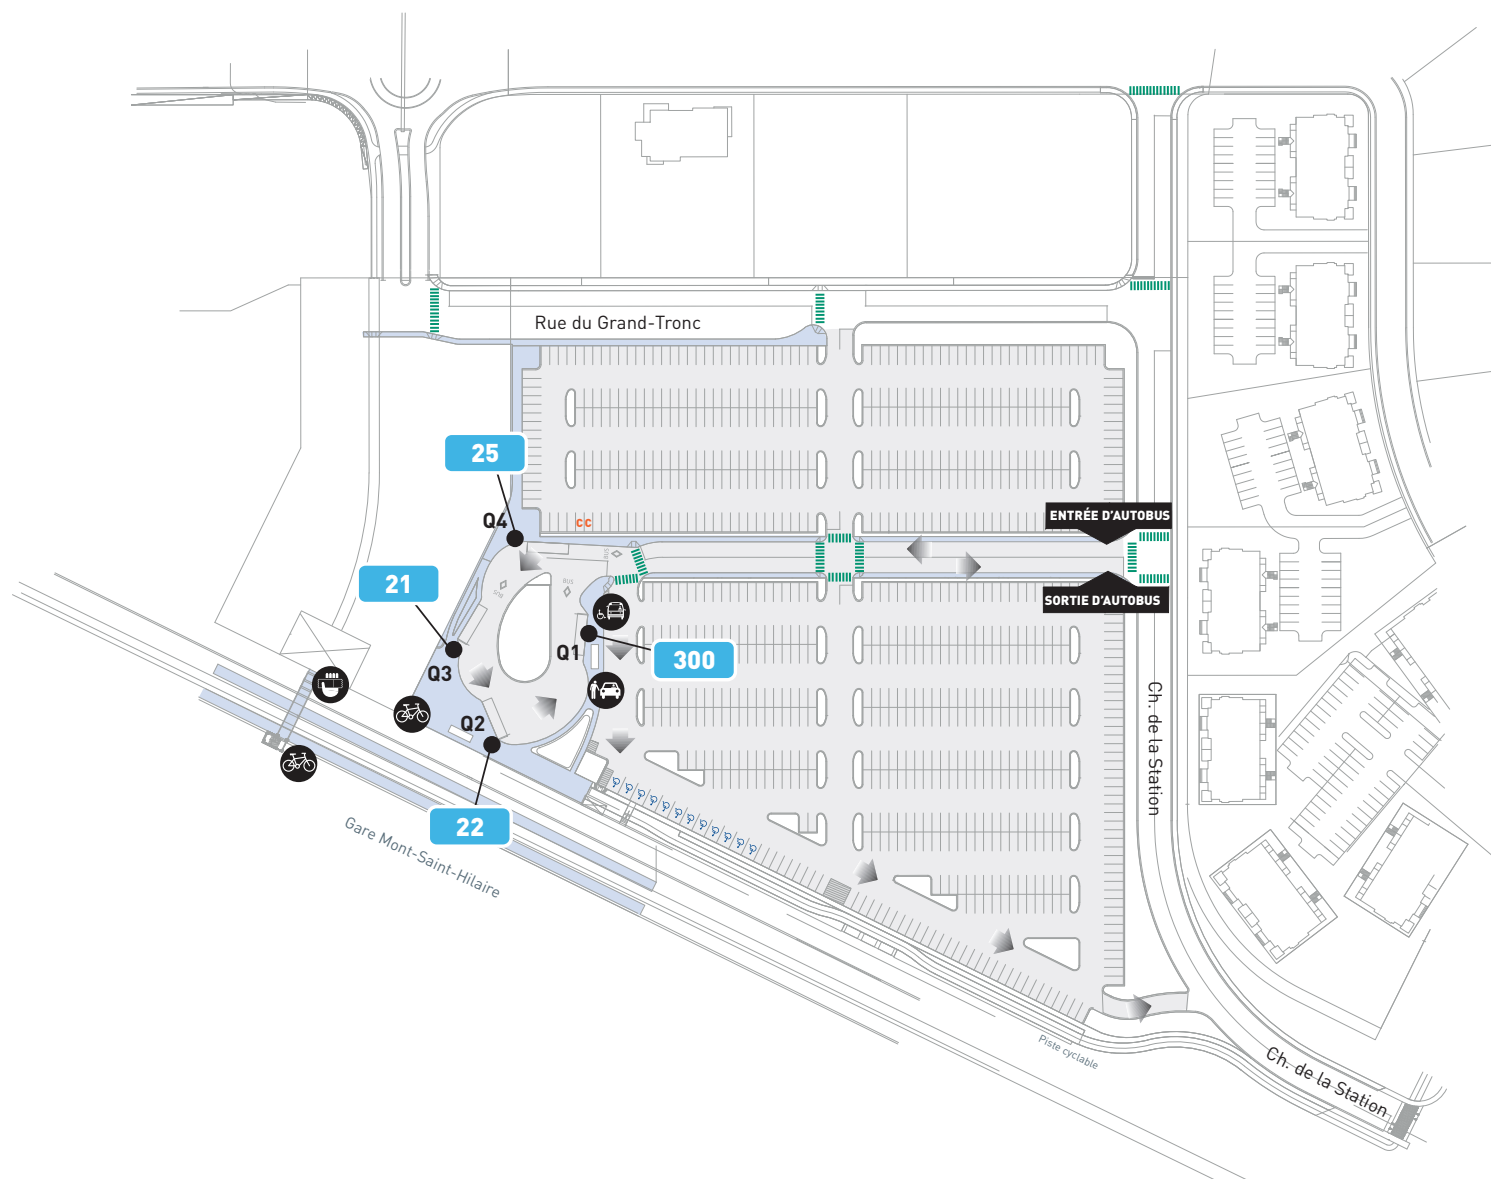

1000, avenue de la Gare, Mont-Saint-Hilaire

LÉGENDE

- CIT Vallée du Richelieu (CITVR)
- Réservé au covoiturage
- Réservé aux personnes à mobilité réduite
- Billetterie
- Débarcadère
- Débarcadère pour transport adapté
- Support pour vélo

Stationnement, 837 places