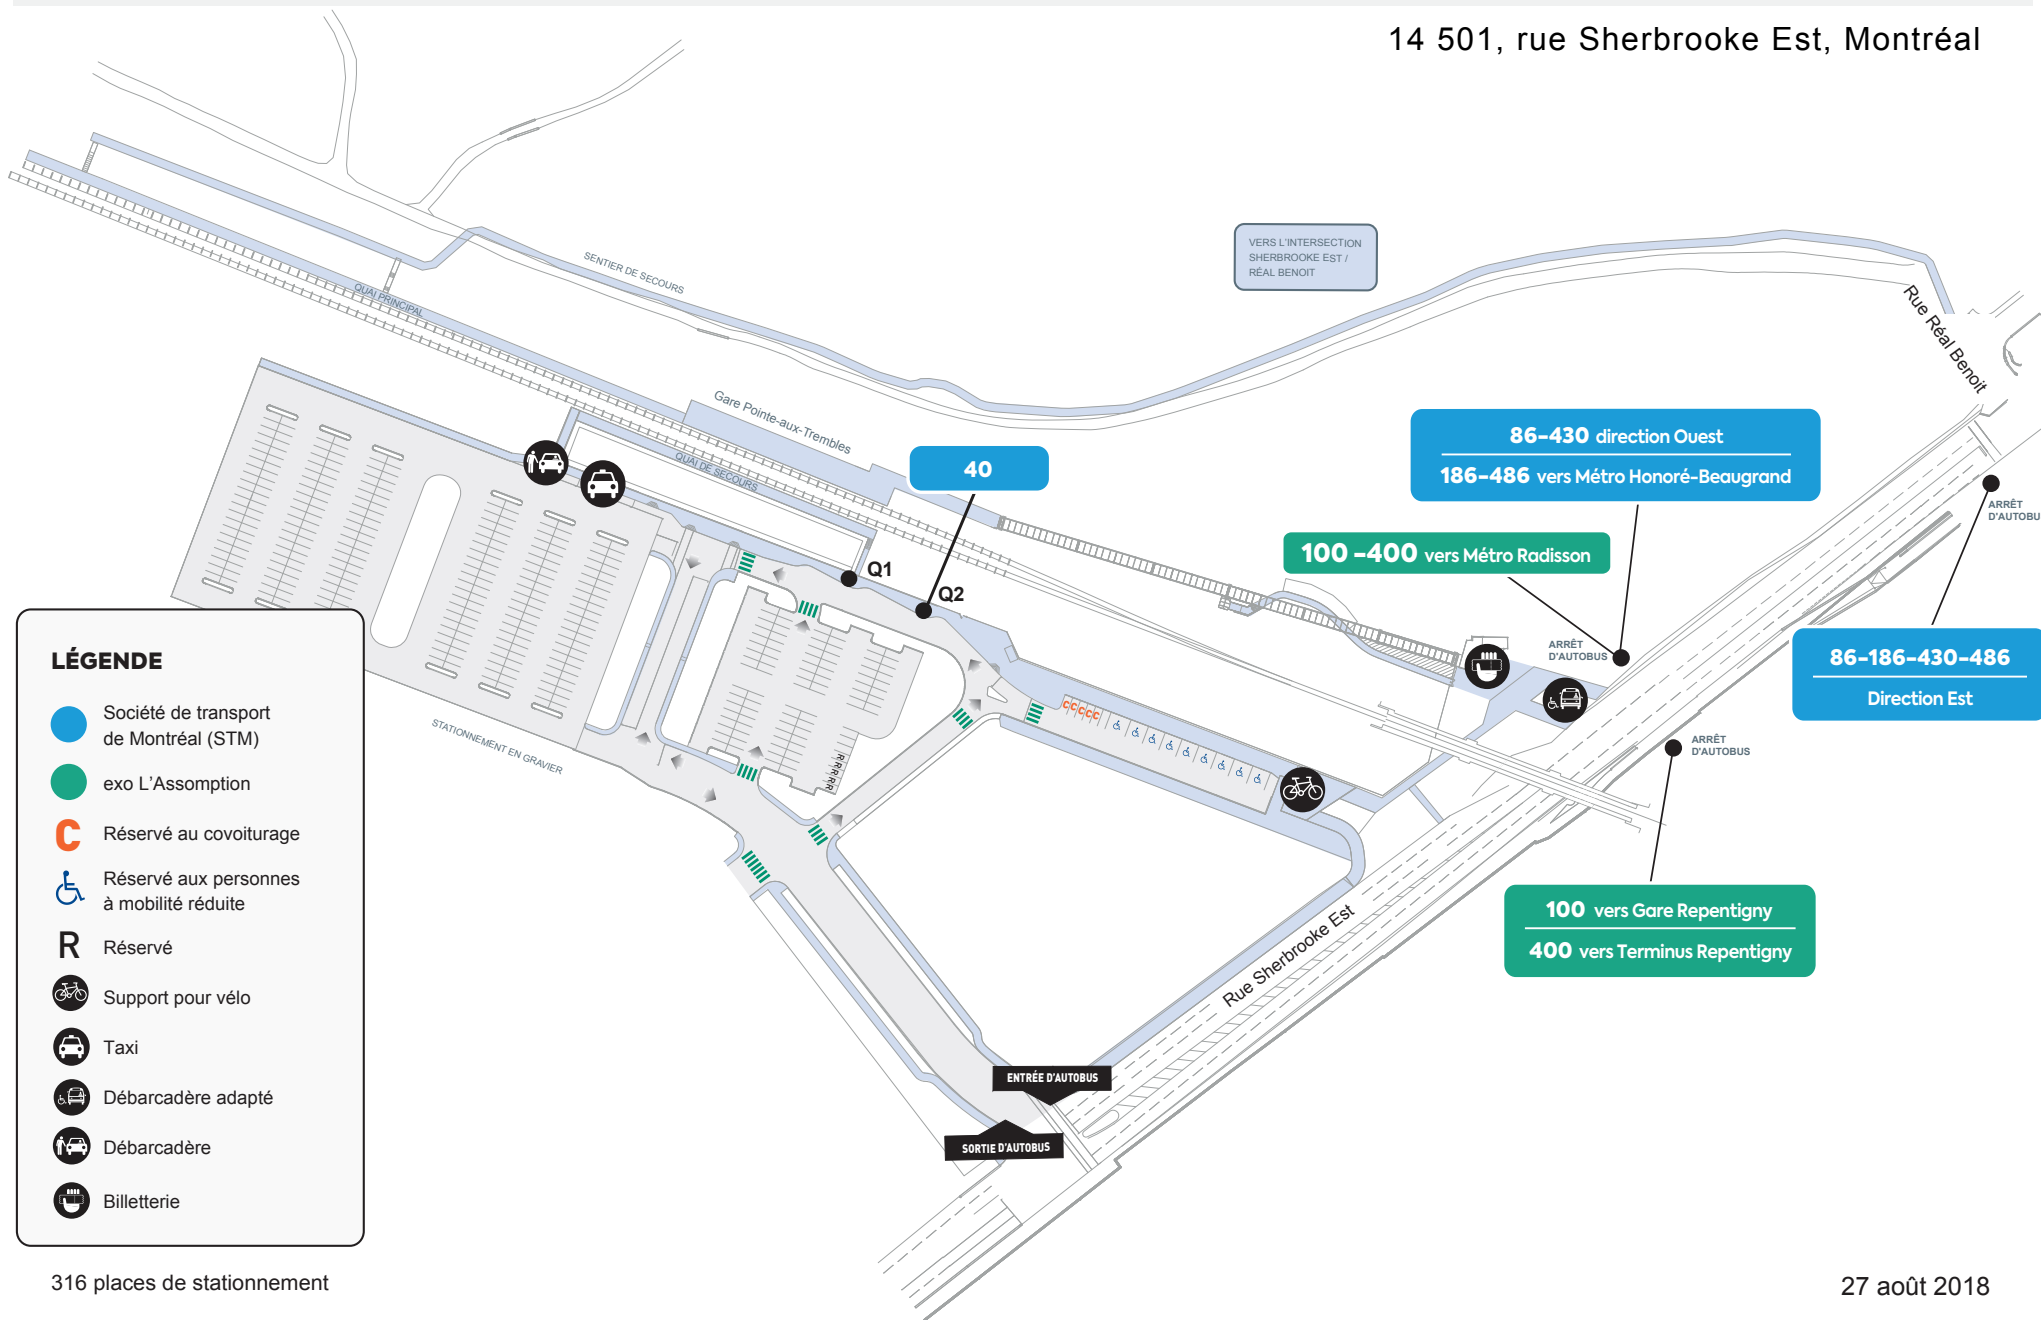

14 501, rue Sherbrooke Est, Montréal

## LÉGENDE

- Société de transport de Montréal (STM)
- exo L'Assomption
- C Réservé au covoiturage
- ♿ Réservé aux personnes à mobilité réduite
- R Réservé
- 🚲 Support pour vélo
- 🚗 Taxi
- ♿ Débarcadère adapté
- 🚗 Débarcadère
- 🎫 Billetterie

316 places de stationnement

27 août 2018