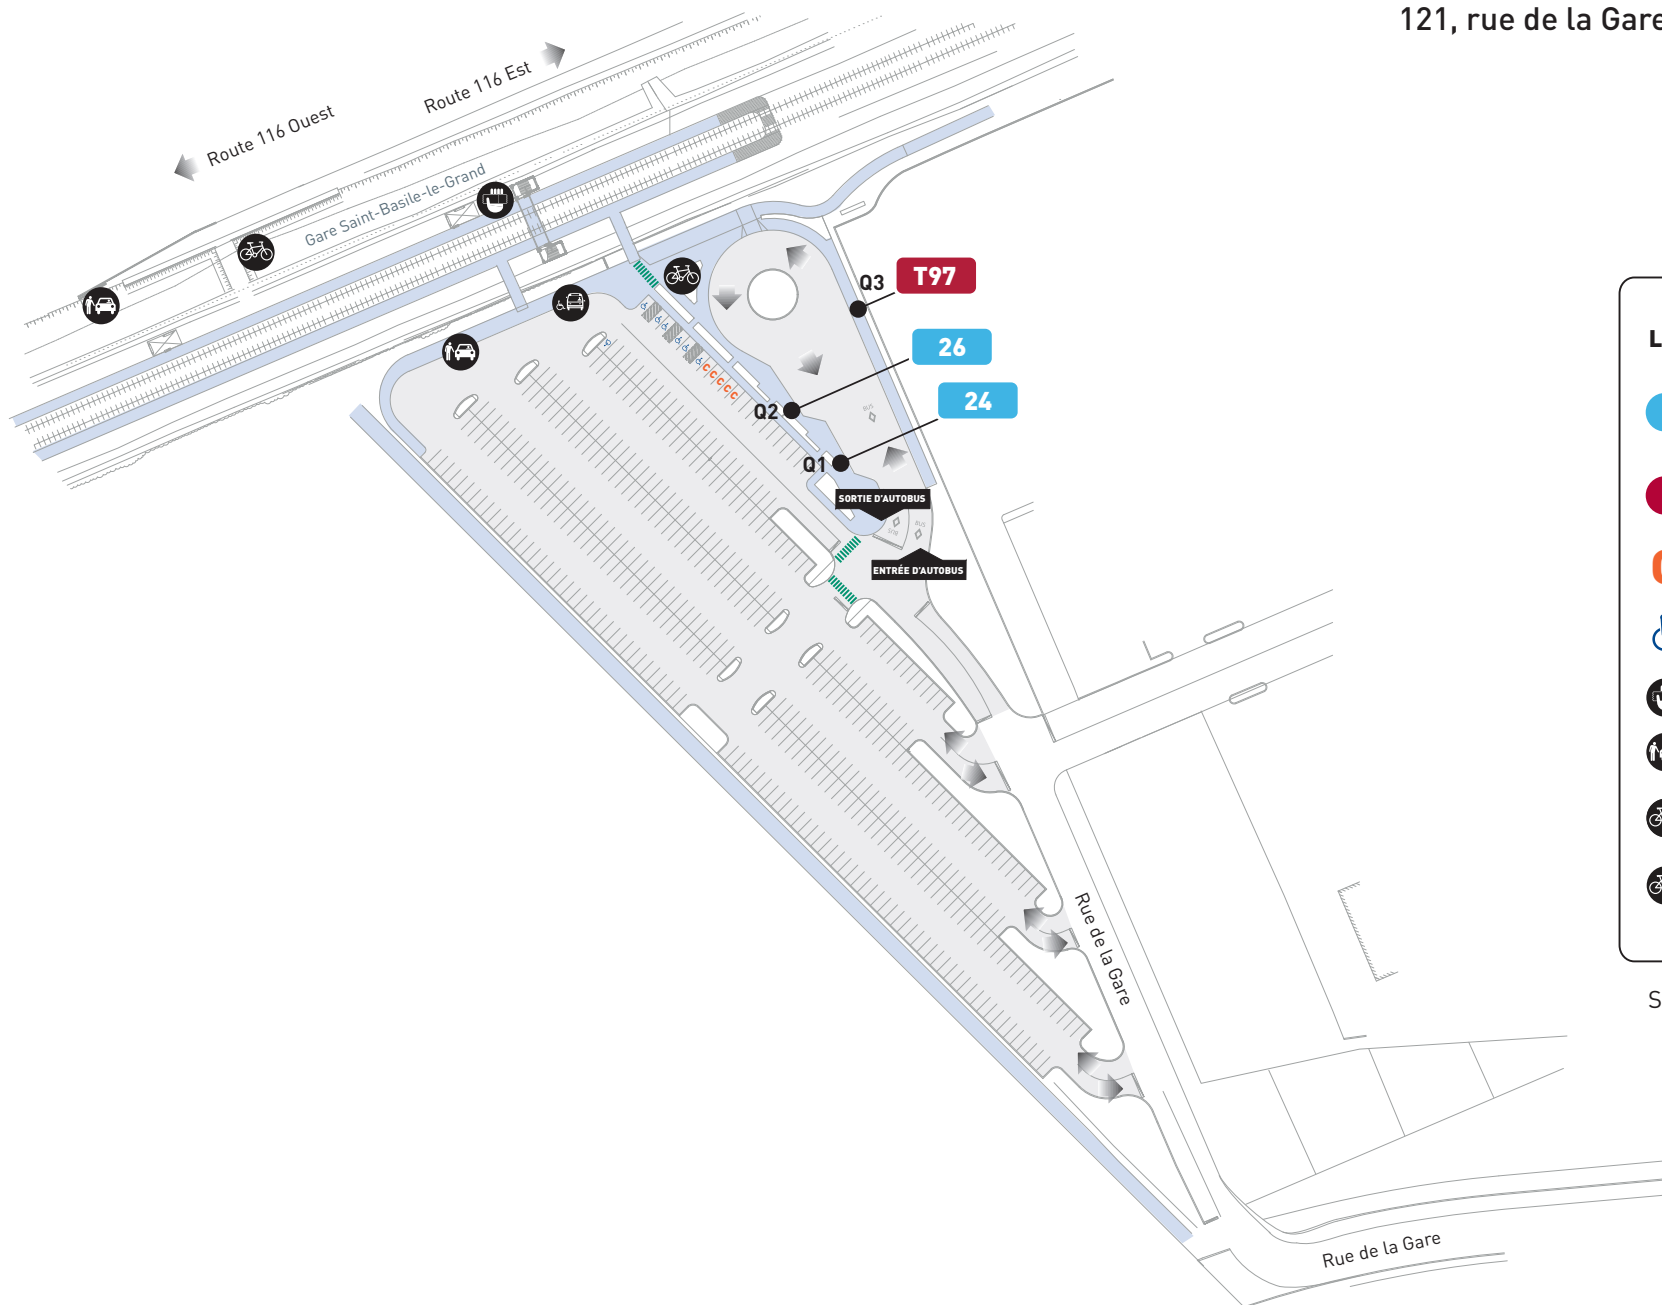

121, rue de la Gare, Saint-Basile-le-Grand

LÉGENDE

- CIT Vallée du Richelieu (CITVR)
- Réseau de transport de Longueuil (RTL)
- Réservé au covoiturage
- Réservé aux personnes à mobilité réduite
- Billetterie
- Débarcadère
- Débarcadère pour transport adapté
- Support pour vélo

Stationnement, 444 places