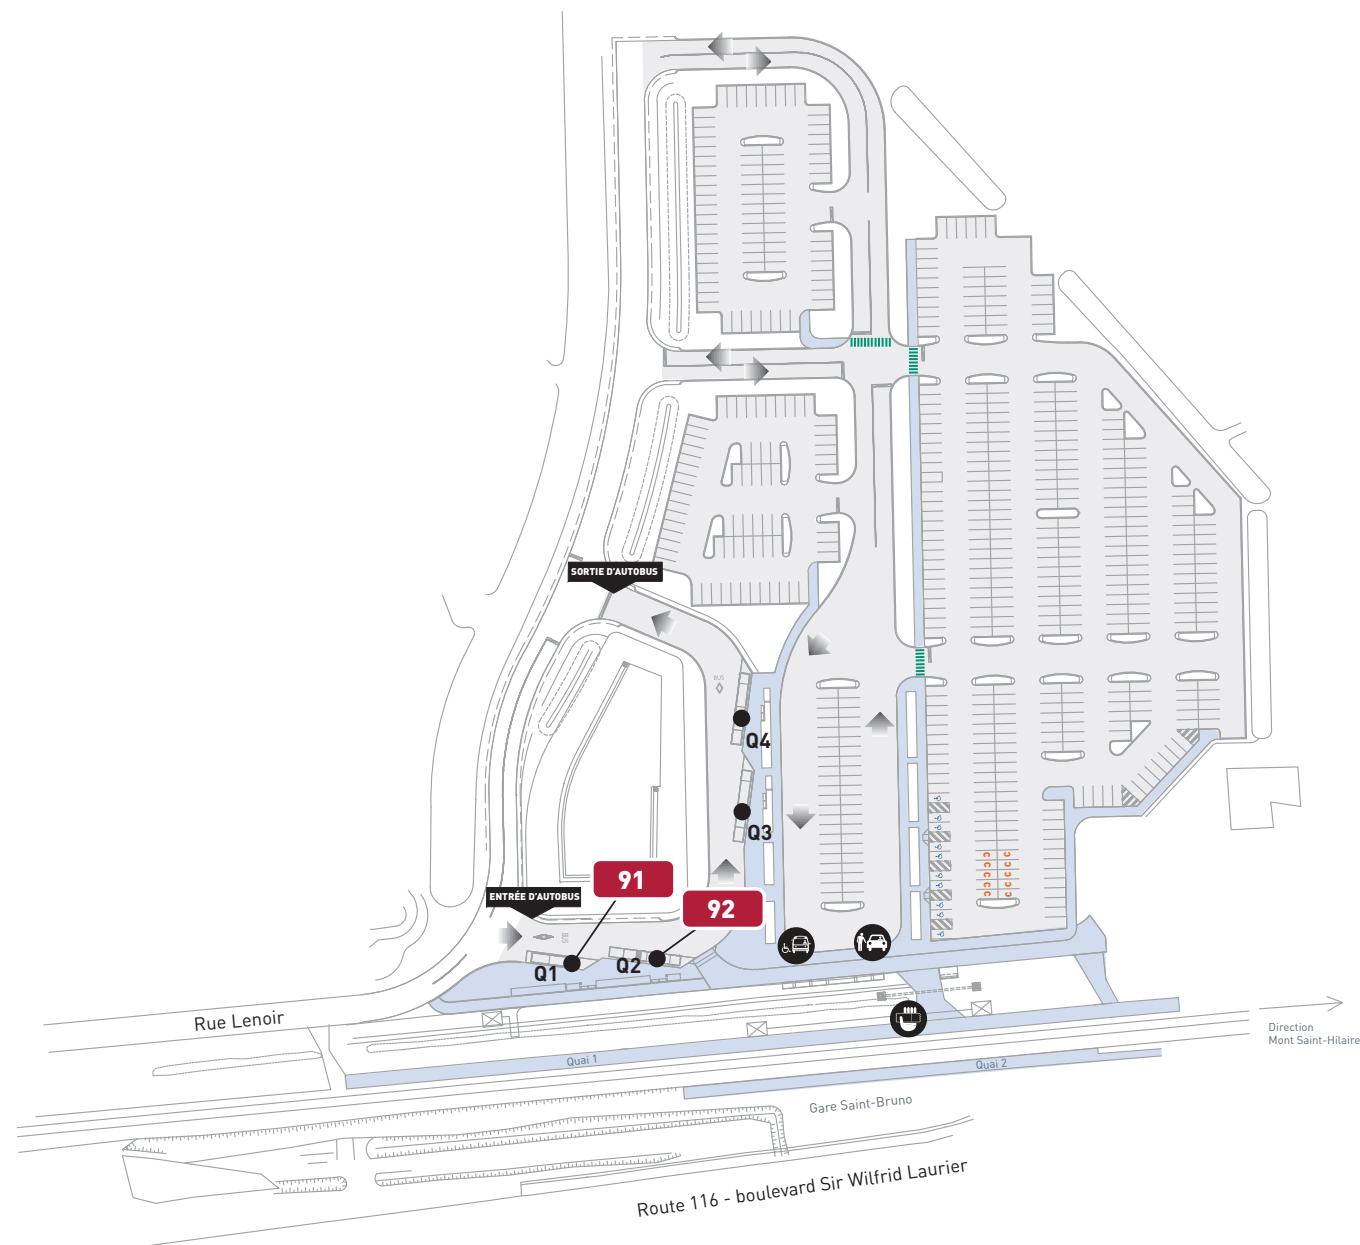

1200, rue Lenoir, Saint-Bruno-de-Montarville

LÉGENDE

-  Réseau de transport de Longueuil (RTL)
-  Réservé au covoiturage
-  Réservé aux personnes à mobilité réduite
-  Billetterie
-  Débarcadère
-  Débarcadère pour transport adapté

Stationnement, 567 places