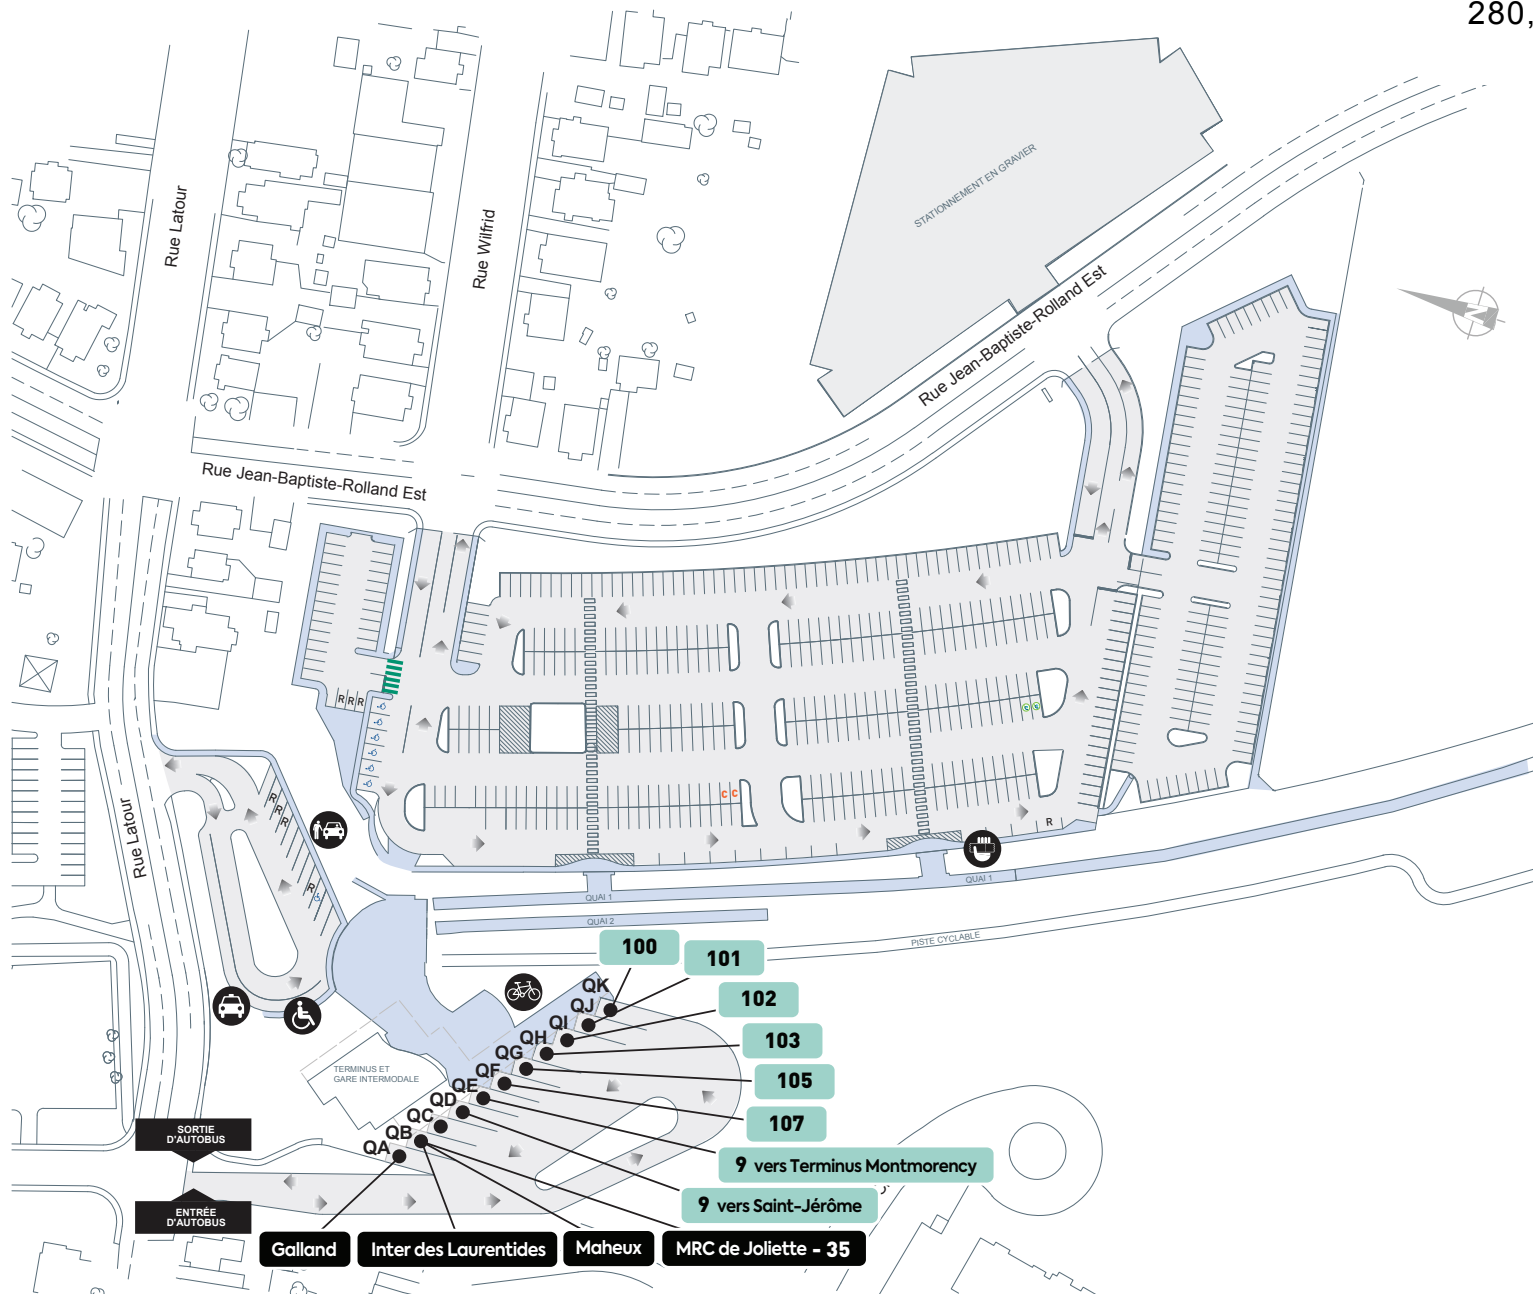

280, rue Latour, Saint-Jérôme

### LÉGENDE

- Autre opérateur
- exo Laurentides
- Réservé au covoiturage
- Réservé
- Réservé aux personnes à mobilité réduite
- Réservé pour véhicules électriques en charge sur borne double
- Support pour vélo
- Taxi
- Débarcadère adapté
- Air d'attente

775 places de stationnement