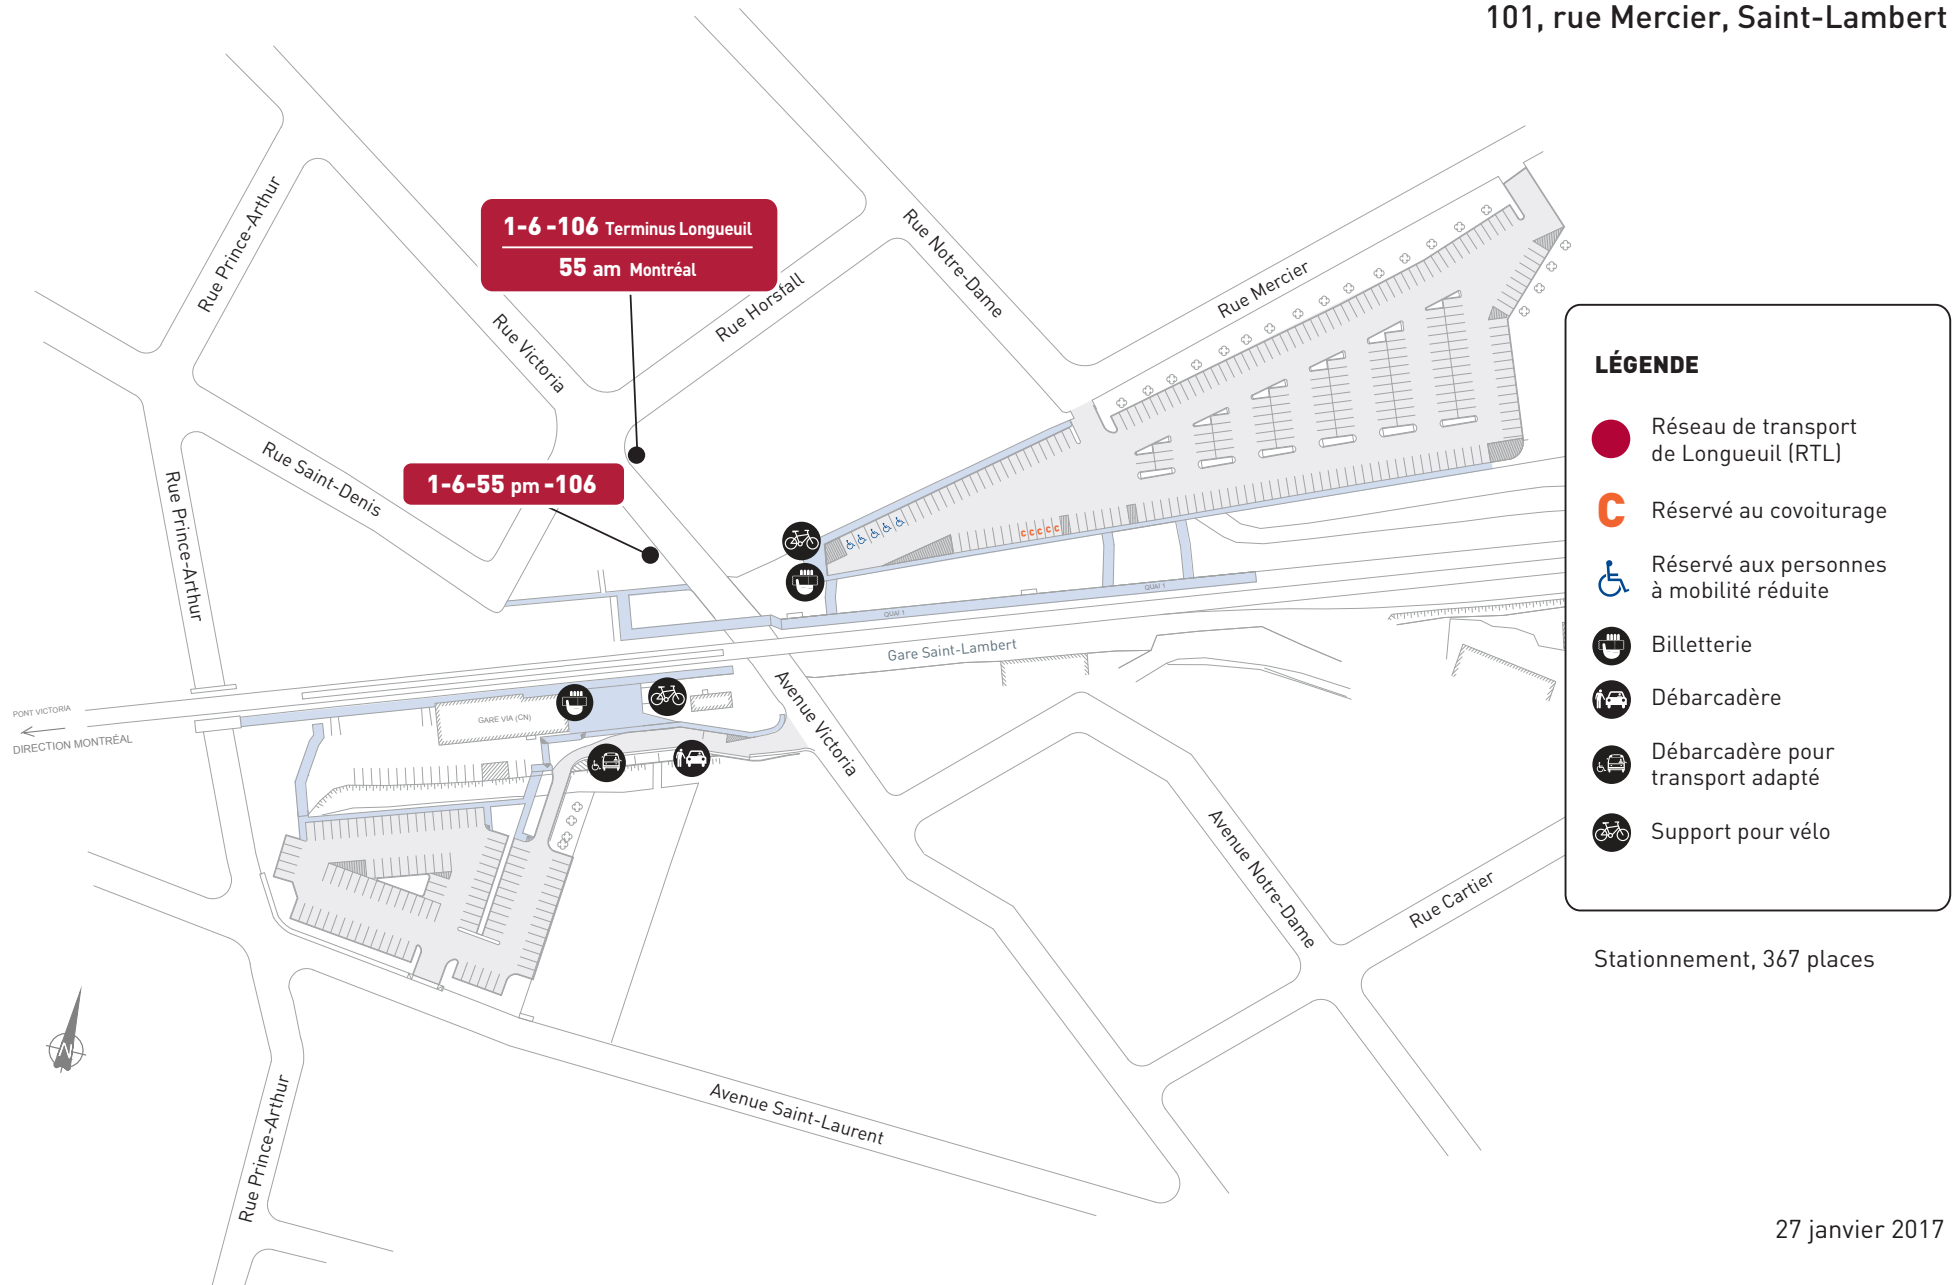

Gare Saint-Lambert

101, rue Mercier, Saint-Lambert

LÉGENDE

-  Réseau de transport de Longueuil (RTL)
-  Réservé au covoiturage
-  Réservé aux personnes à mobilité réduite
-  Billetterie
-  Débarcadère
-  Débarcadère pour transport adapté
-  Support pour vélo

Stationnement, 367 places