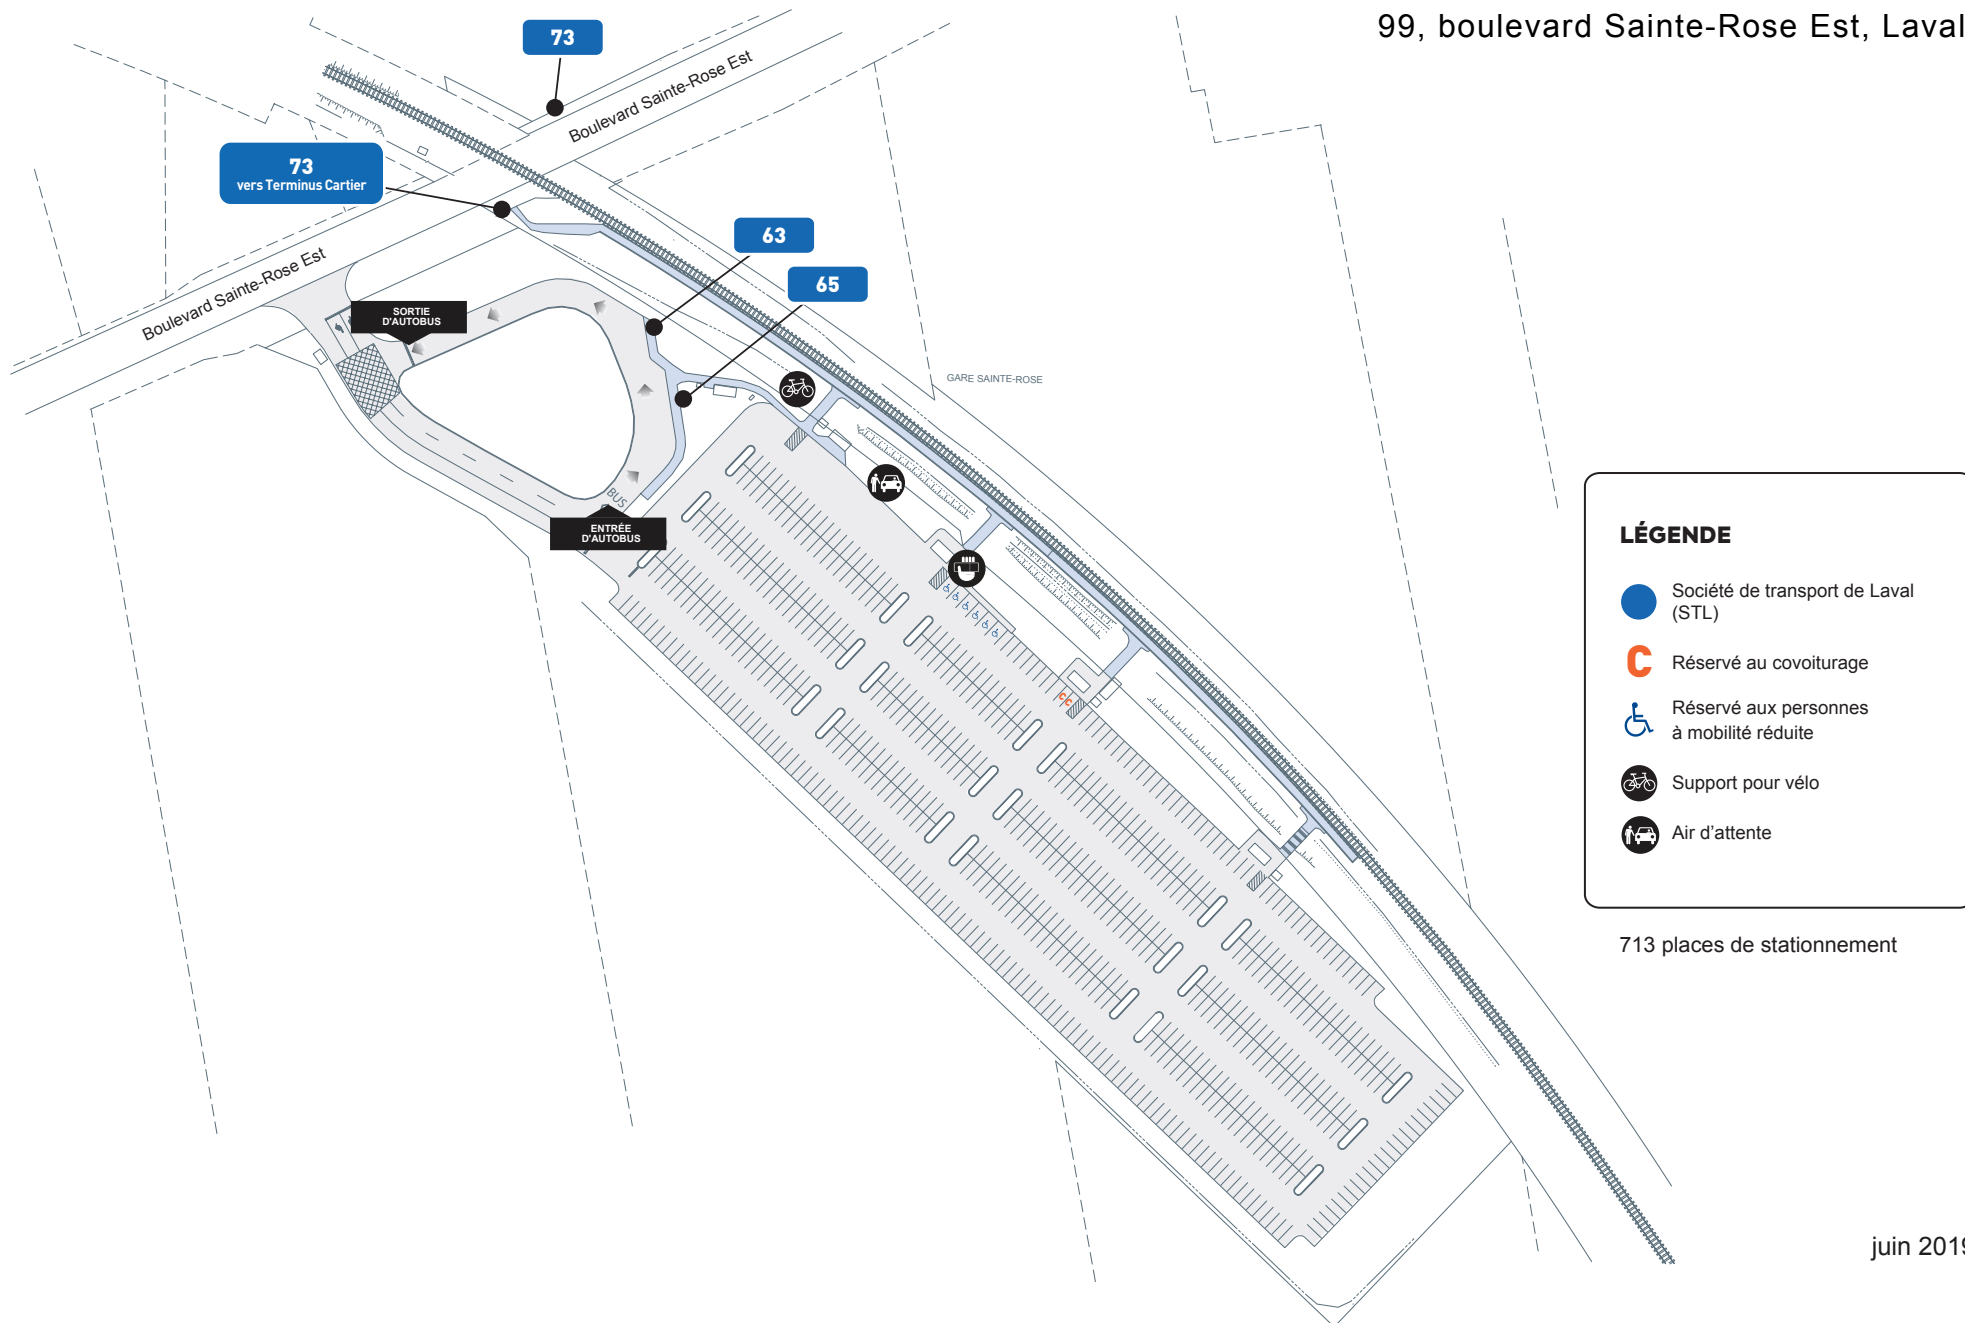

99, boulevard Sainte-Rose Est, Laval

LÉGENDE

-  Société de transport de Laval (STL)
-  Réservé au covoiturage
-  Réservé aux personnes à mobilité réduite
-  Support pour vélo
-  Air d'attente

713 places de stationnement