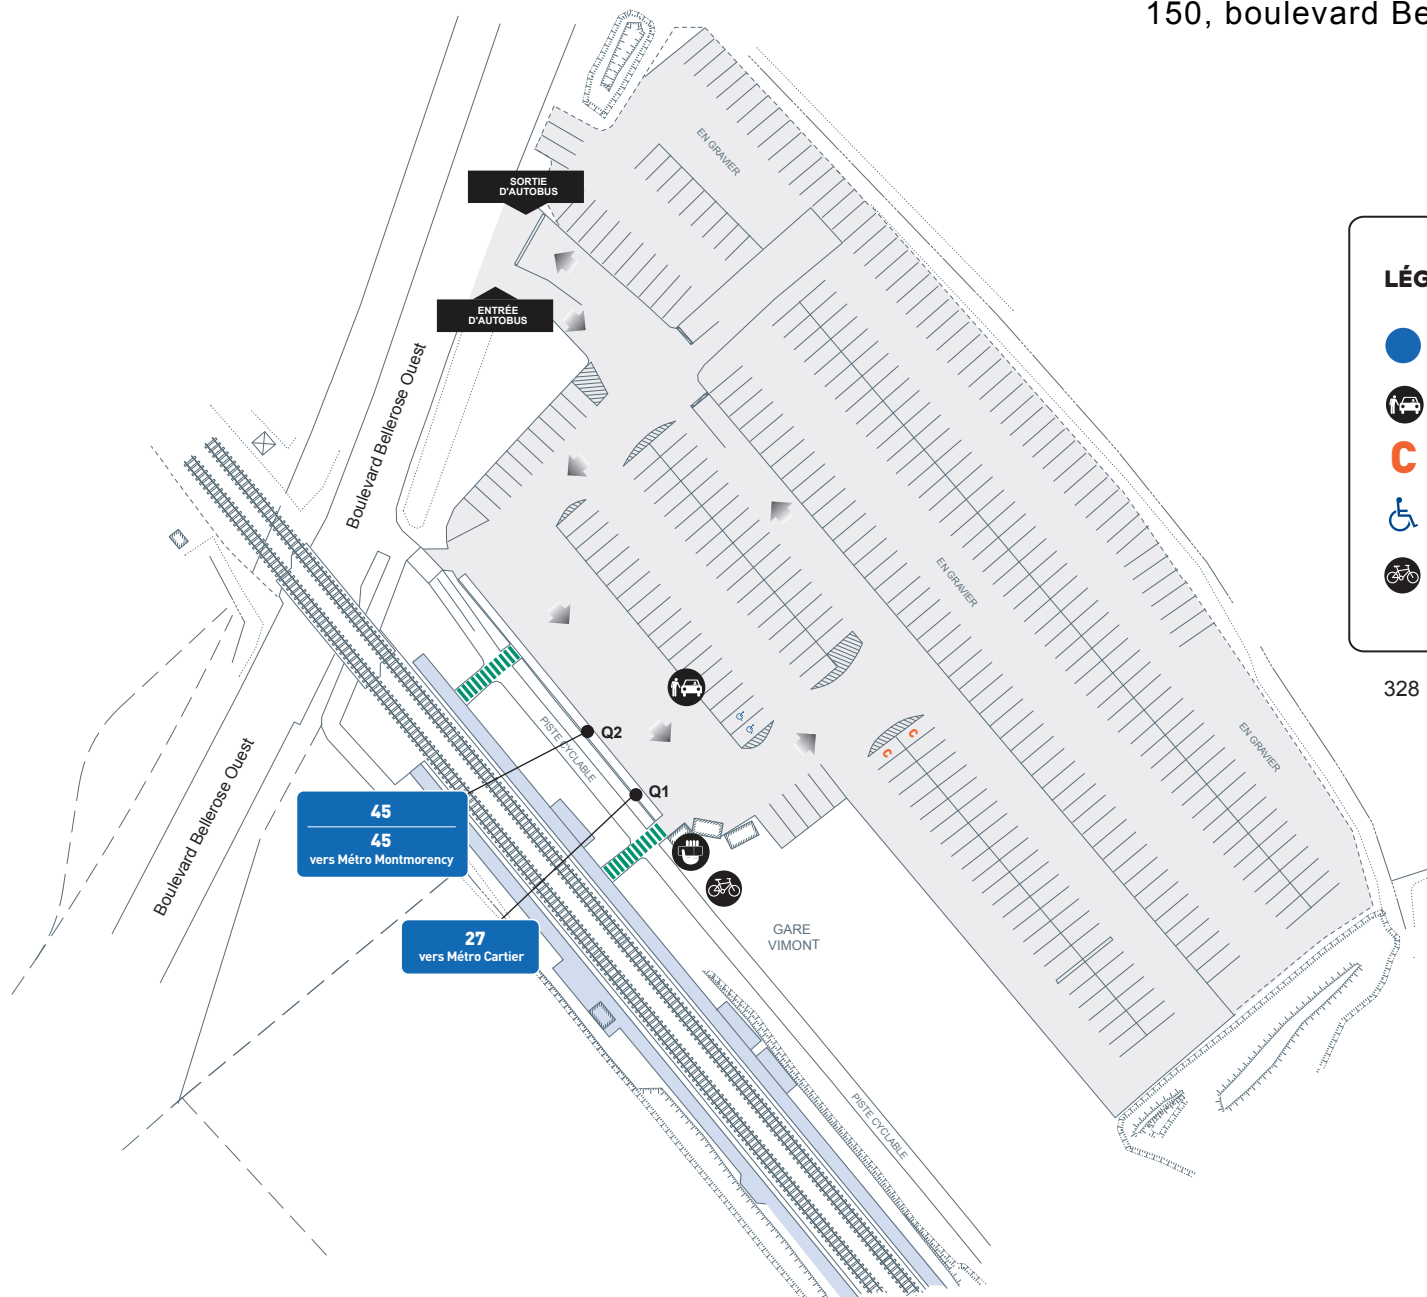

150, boulevard Bellerose Ouest, Laval

LÉGENDE

-  Société de transport de Laval (STL)
-  Air d'attente
-  Réservé au covoiturage
-  Réservé aux personnes à mobilité réduite
-  Support pour vélo

328 places de stationnement