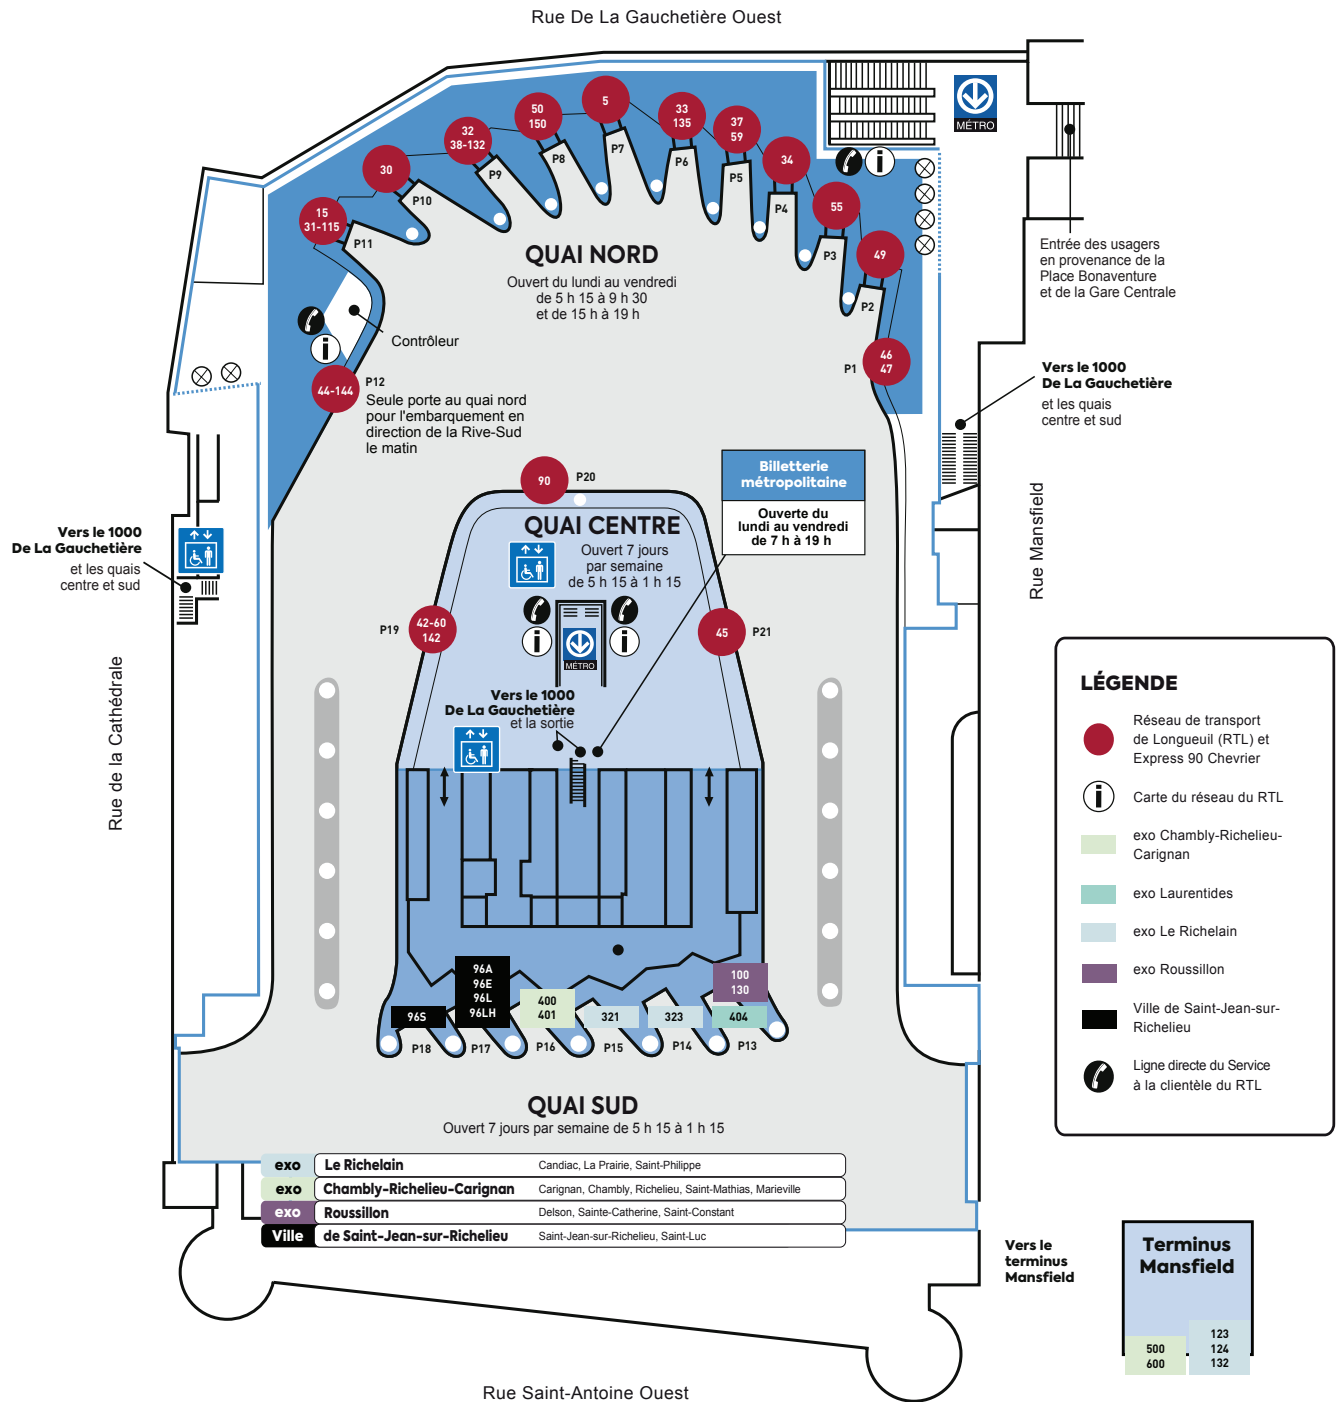

Terminus Centre-ville

1000, rue De La Gauchetière Ouest, Montréal

LÉGENDE

- Réseau de transport de Longueuil (RTL) et Express 90 Chevrier
- ⓘ Carte du réseau du RTL
- exo Chambly-Richelieu-Carignan
- exo Laurentides
- exo Le Richelain
- exo Roussillon
- Ville de Saint-Jean-sur-Richelieu
- 🗨️ Ligne directe du Service à la clientèle du RTL

Terminus Mansfield

500	123
600	124
	132

Mars 2020