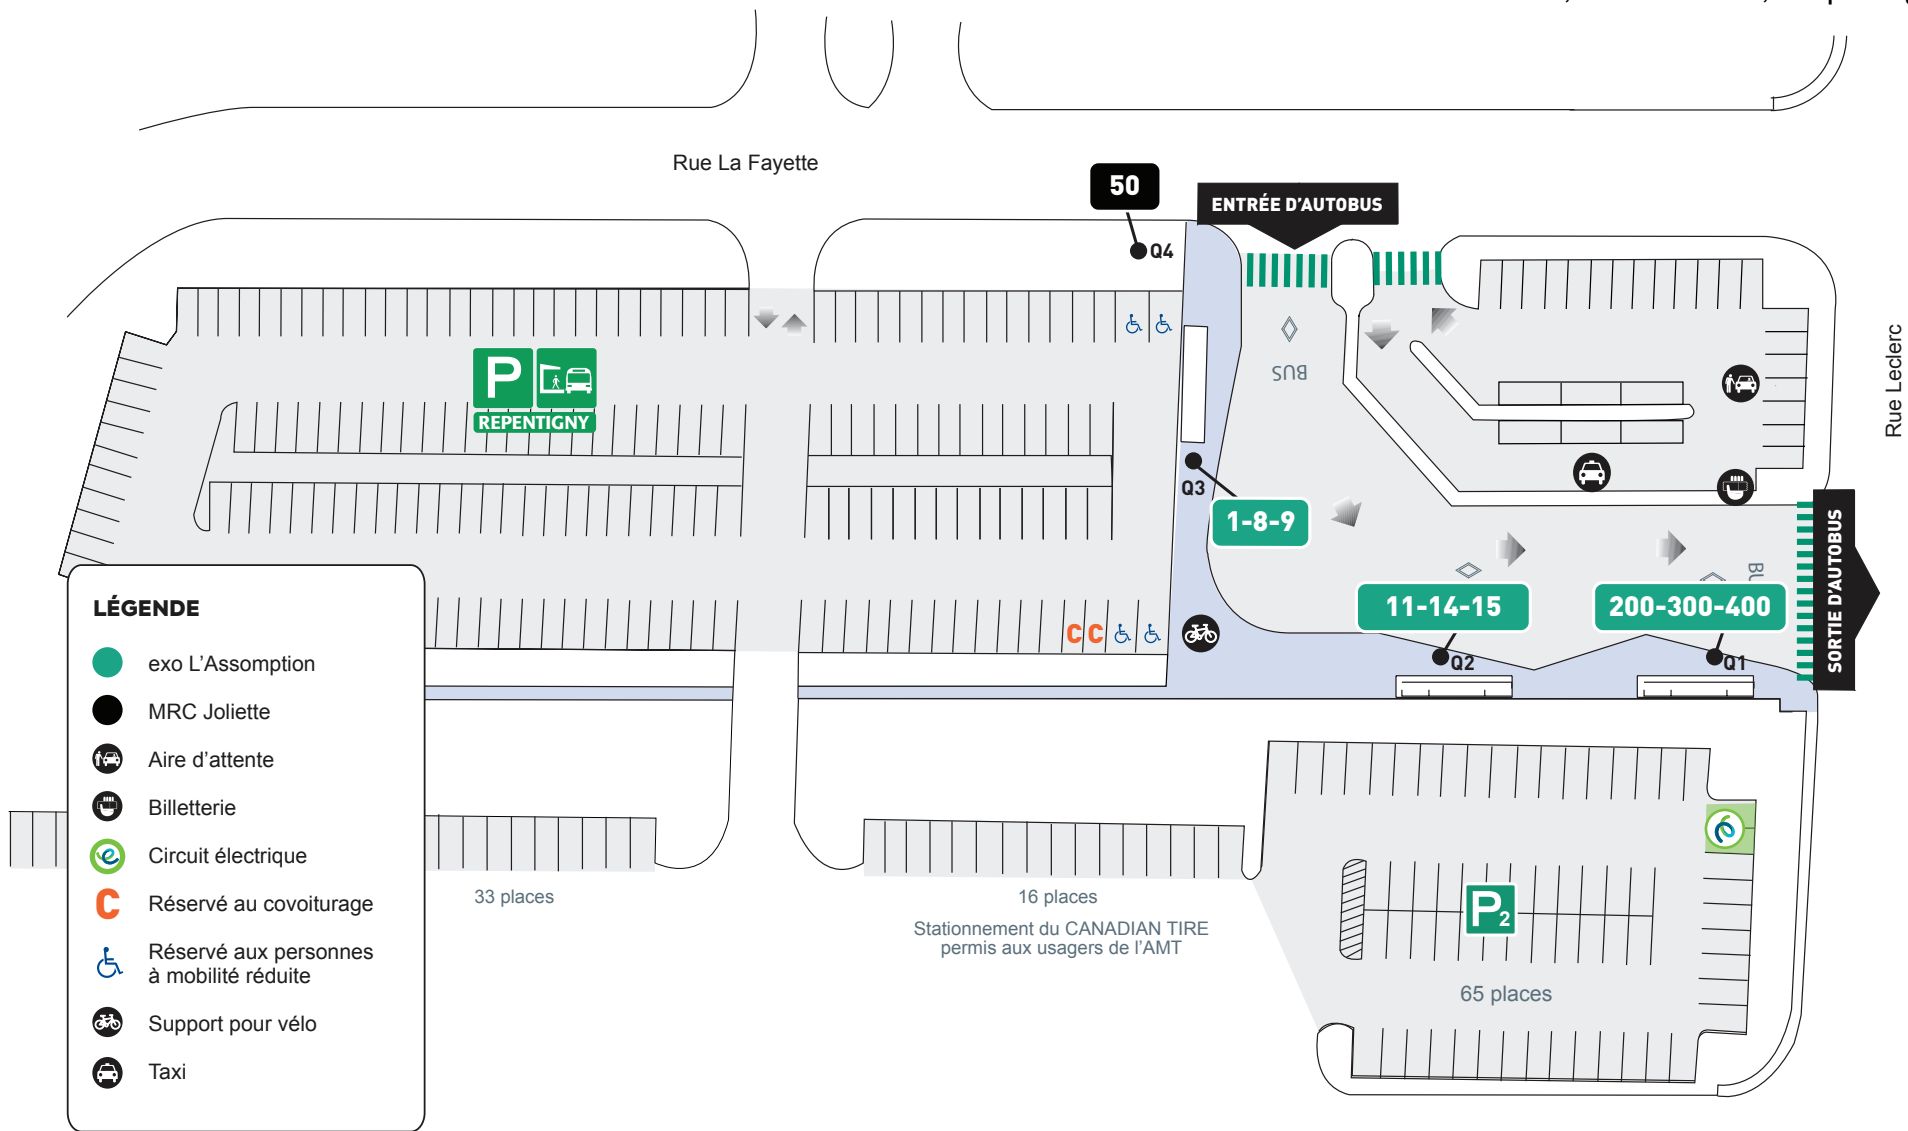

475, rue Leclerc, Repentigny

LÉGENDE

- exo L'Assomption
- MRC Joliette
- Aire d'attente
- Billetterie
- Circuit électrique
- Réservé au covoiturage
- Réservé aux personnes à mobilité réduite
- Support pour vélo
- Taxi

Stationnement,
291 places en asphalte