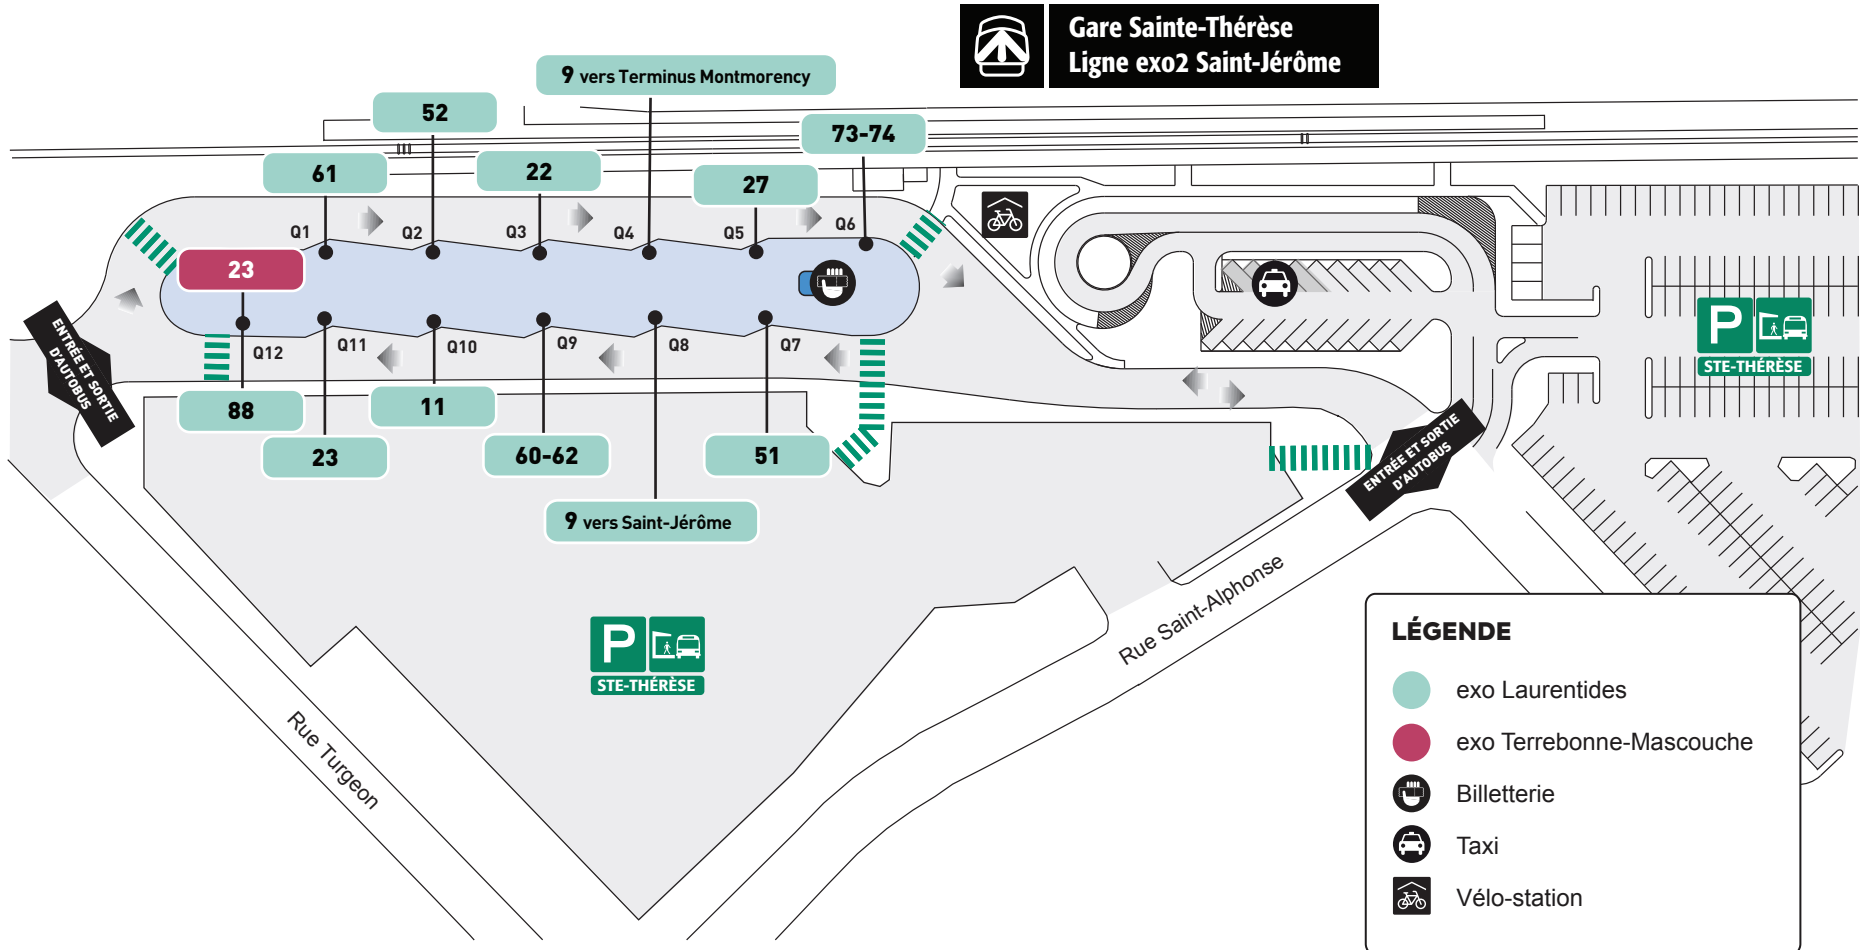

6, rue Saint-Alphonse, Sainte-Thérèse

 **Gare Sainte-Thérèse**
Ligne exo2 Saint-Jérôme

LÉGENDE

-  exo Laurentides
-  exo Terrebonne-Mascouche
-  Billetterie
-  Taxi
-  Vélo-station