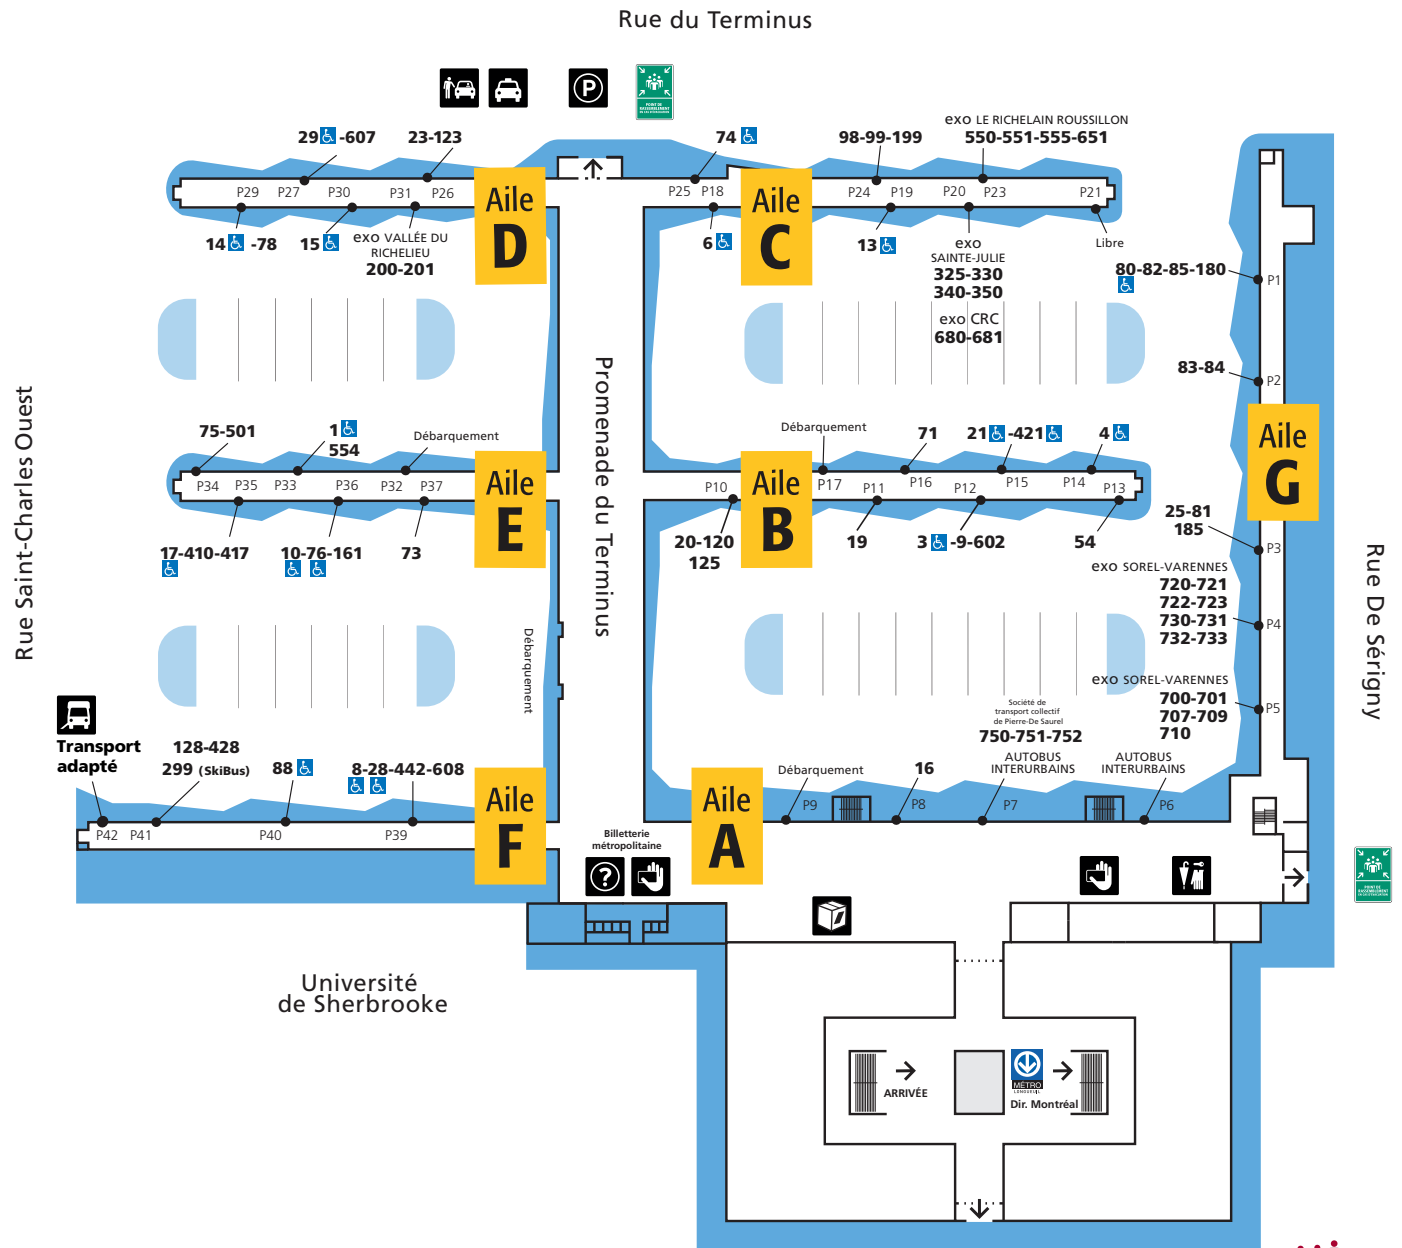

# Terminus Longueuil

RÉSEAU DE TRANSPORT DE LONGUEUIL								
N° Ligne	Porte	Aile	N° Ligne	Porte	Aile	N° Ligne	Porte	Aile
1	33	E	54	13	B	128	41	F
3	12	B	71	16	B	161	36	E
4	14	B	73	37	E	180	1	G
6	18	C	74	25	C	185	3	G
8	39	F	75	34	E	199	24	C
9	12	B	76	36	E	299	41	F
10	36	E	78	29	D	410	35	E
13	19	C	80	1	G	417	35	E
14	29	D	81	3	G	421	15	B
15	30	D	82	1	G	428	41	F
16	8	A	83	2	G	442	39	F
17	35	E	84	2	G	501	34	E
19	11	B	85	1	G	554	33	E
20	10	B	88	40	F	602	12	B
21	15	B	98	24	C	607	27	D
23	26	D	99	24	C	608	39	F
25	3	G	120	10	B	Transport adapté	42	F
28	39	F	123	26	D			

exo CHAMBLY-RICHELIEU-CARIGNAN		
N° Ligne	Porte	Aile
680 - 681	20	C
exo VALLÉE DU RICHELIEU		
N° Ligne	Porte	Aile
200 - 201	31	D
exo LE RICHELAIN ROUSSILLON		
N° Ligne	Porte	Aile
550 - 551 - 555 - 651	23	C
exo VILLE DE SAINTE-JULIE		
N° Ligne	Porte	Aile
325 - 330 - 340 - 350	20	C
exo SOREL-VARENNES		
N° Ligne	Porte	Aile
700 - 701 - 707 - 709 - 710	5	G
720 - 721 - 722 - 723 - 730 - 731 - 732 - 733	4	G

Société de transport collectif de Pierre-De Saurel		
N° Ligne	Porte	Aile
750 - 751 - 752	7	A

Place Charles-Le Moyne