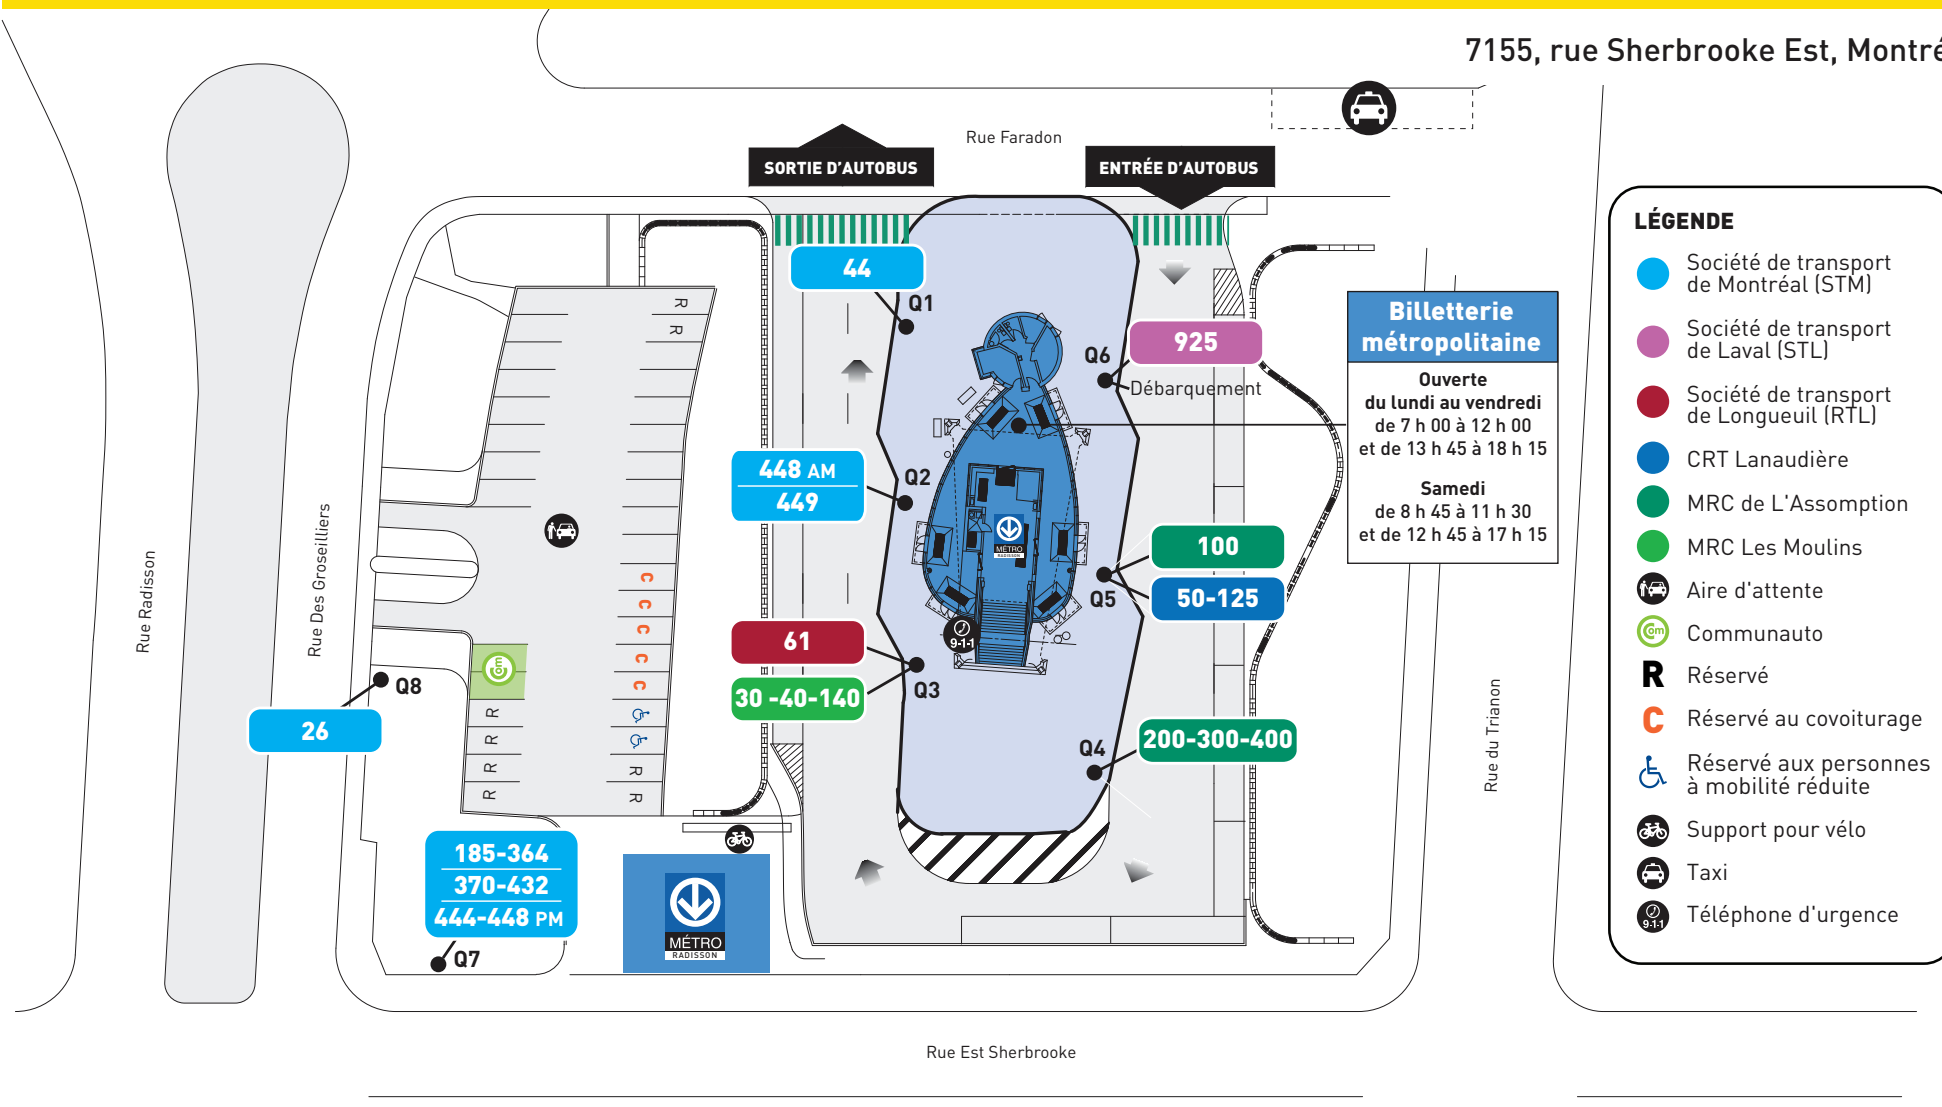

7155, rue Sherbrooke Est, Montréal

LÉGENDE

- Société de transport de Montréal (STM)
- Société de transport de Laval (STL)
- Société de transport de Longueuil (RTL)
- CRT Lanaudière
- MRC de L'Assomption
- MRC Les Moulins
- Aire d'attente
- Communauto
- Réservé
- Réservé au covoiturage
- Réservé aux personnes à mobilité réduite
- Support pour vélo
- Taxi
- Téléphone d'urgence