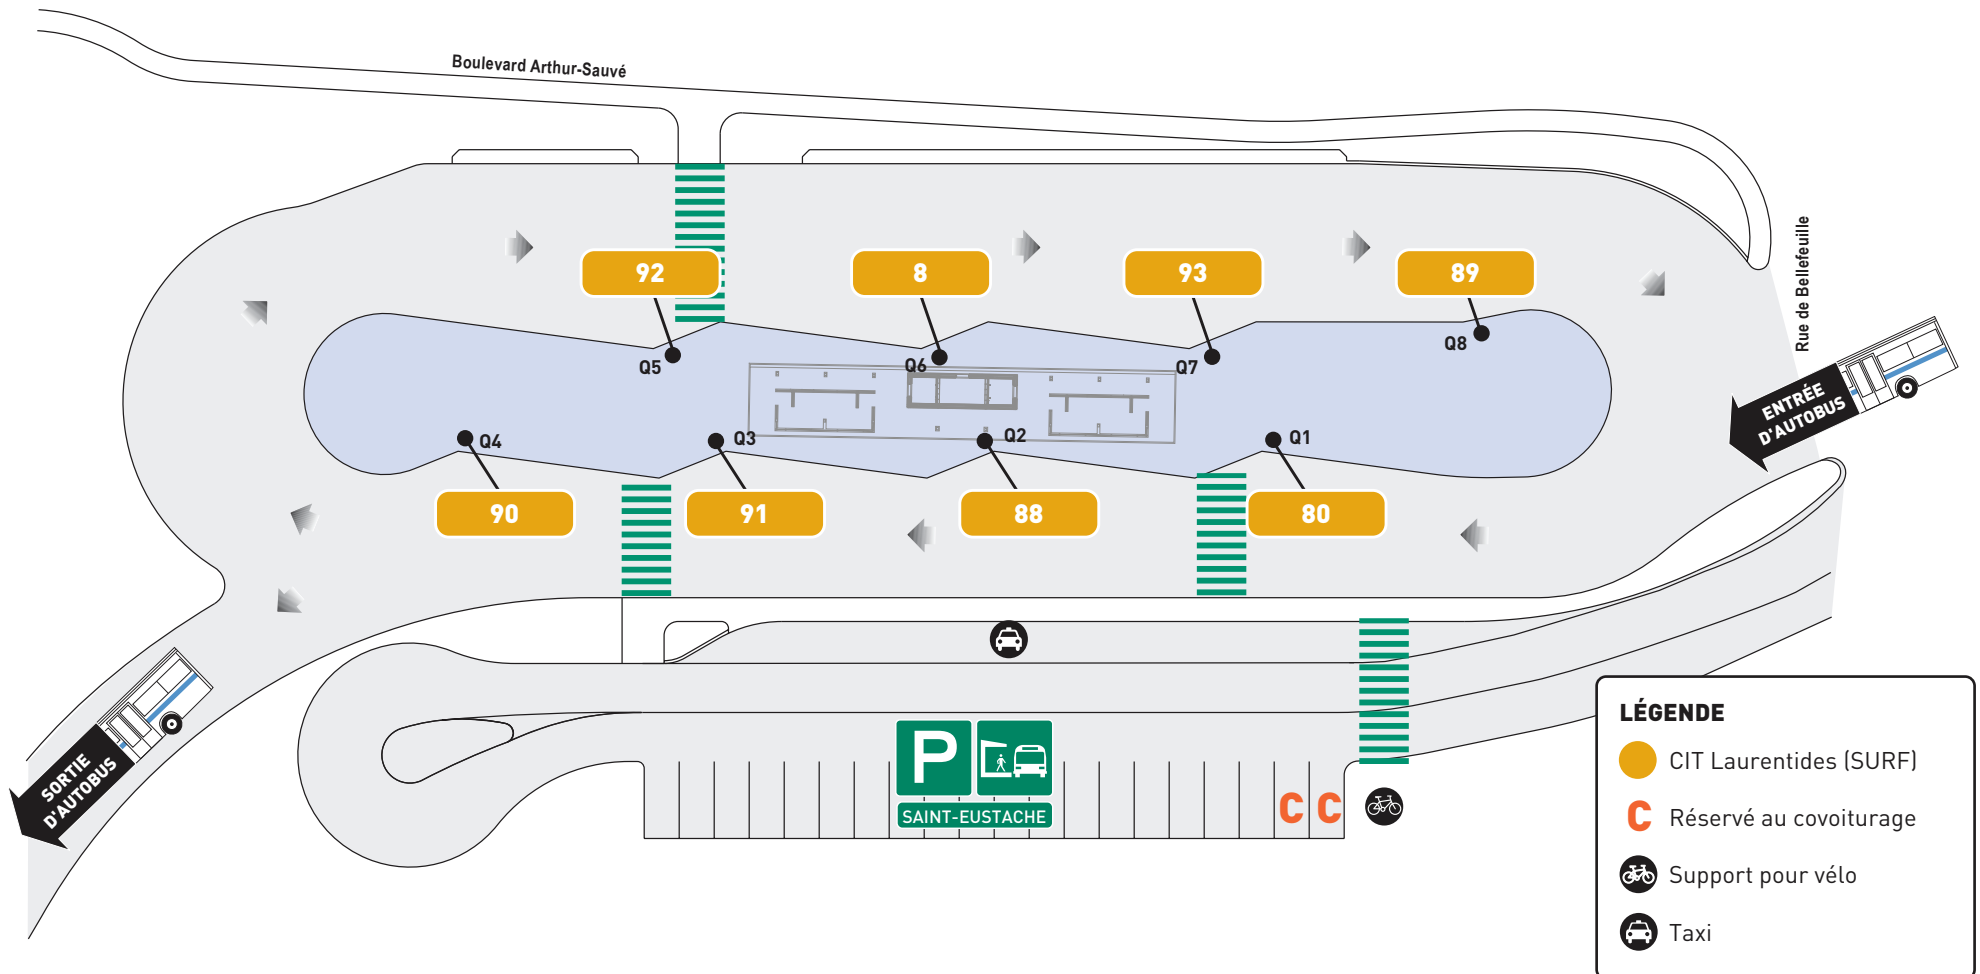

144, boulevard Arthur-Sauvé, Saint-Eustache

Stationnement,  
20 places en asphalte