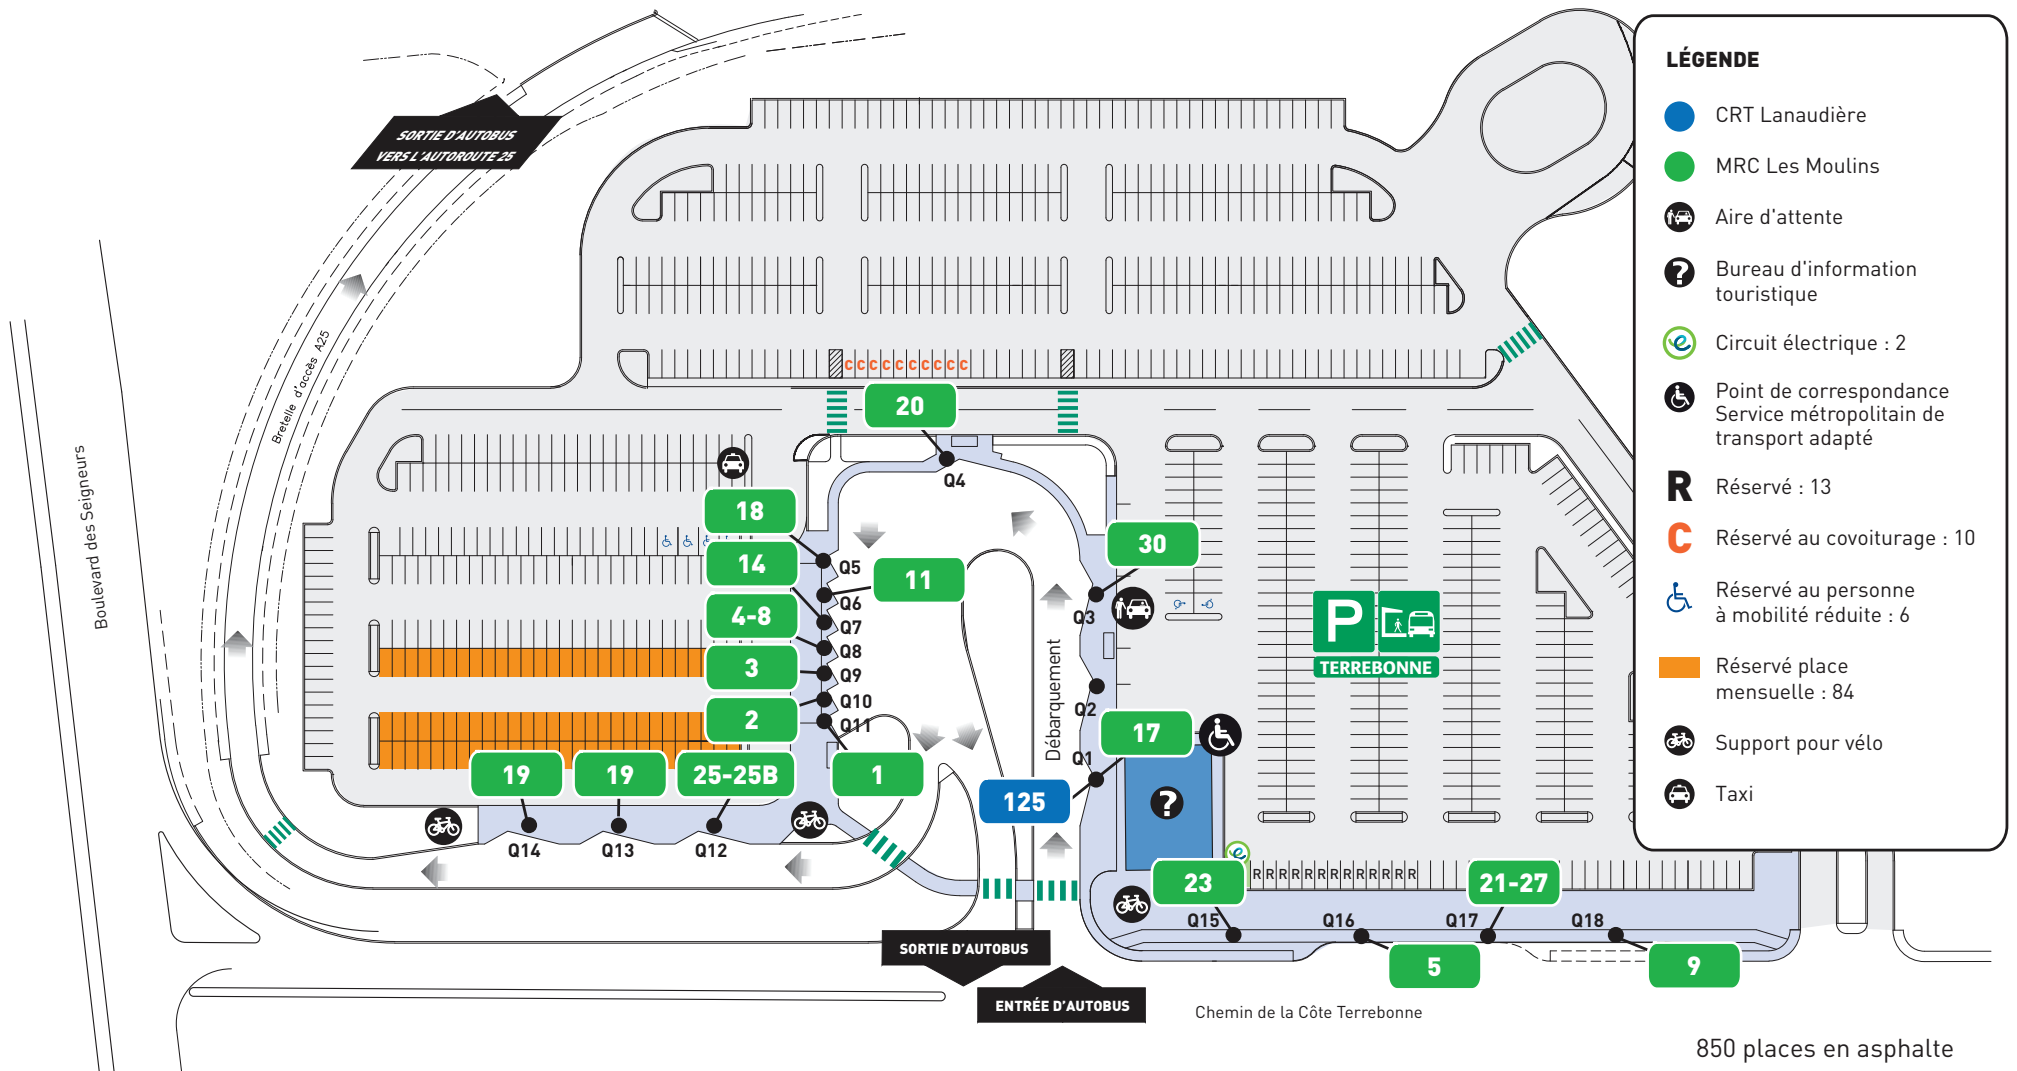

4800, chemin de la Côte-Terrebonne, Terrebonne

## LÉGENDE

- CRT Lanaudière
- MRC Les Moulins
- Aire d'attente
- Bureau d'information touristique
- Circuit électrique : 2
- Point de correspondance Service métropolitain de transport adapté
- R** Réservé : 13
- C** Réservé au covoiturage : 10
- Réservé au personne à mobilité réduite : 6
- Réservé place mensuelle : 84
- Support pour vélo
- Taxi