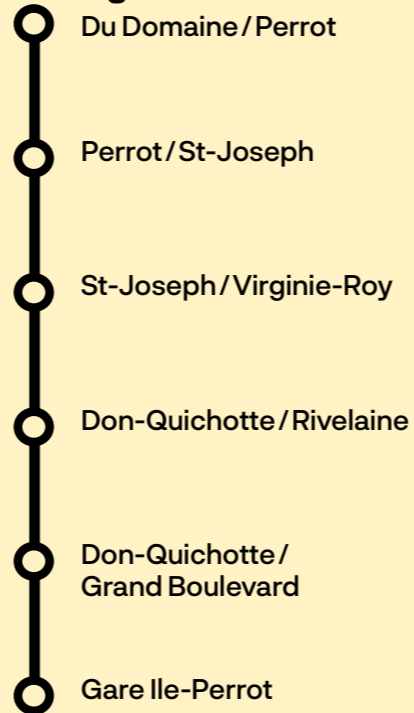

46-47

L'Île-Perrot Notre-Dame-de-l'Île-Perrot (Gare Ile-Perrot)

Horaire en vigueur
à compter du 19 août 2019

exo.quebec

Principaux arrêts Ligne 46

Ligne 47

Jours fériés 2019

2 septembre	Fête du Travail
14 octobre	Action de grâces
25 décembre	Jour de Noël
26 décembre	Lendemain de Noël