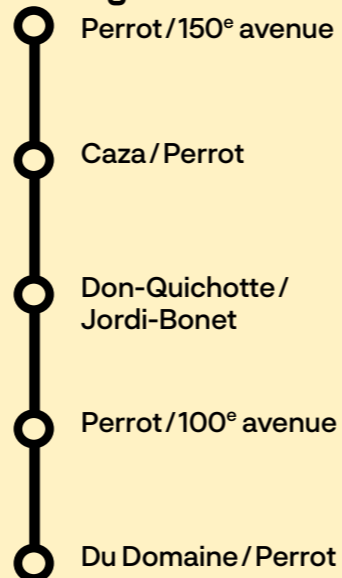

46-47

L'Île-Perrot Notre-Dame-de-l'Île-Perrot (Gare Ile-Perrot)

Horaire en vigueur
à compter du 19 août 2019

exo.quebec

Principaux arrêts Ligne 46

Ligne 47

Jours fériés 2019

2 septembre	Fête du Travail
14 octobre	Action de grâces
25 décembre	Jour de Noël
26 décembre	Lendemain de Noël