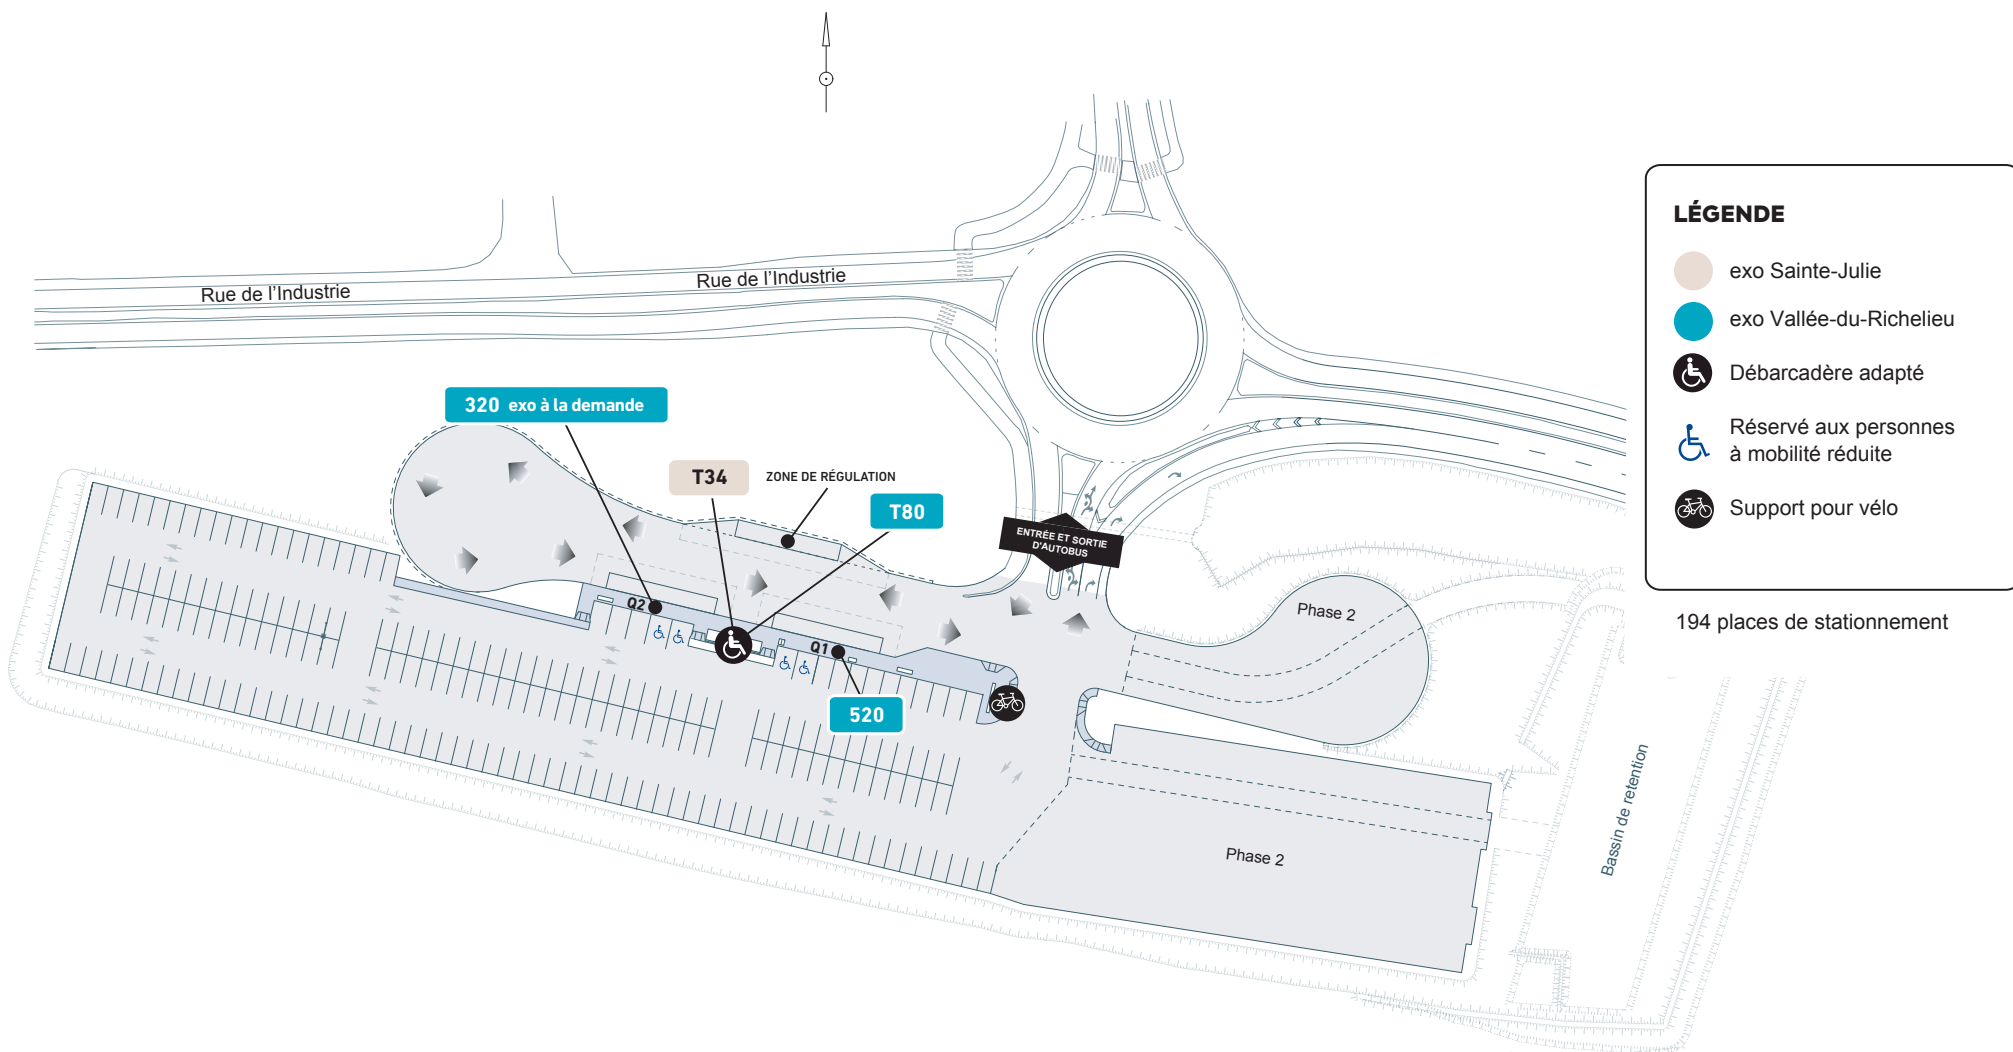

110, rue de l'Industrie, Beloeil

LÉGENDE

- exo Sainte-Julie
- exo Vallée-du-Richelieu
- ♿ Débarcadère adapté
- ♿ Réservé aux personnes à mobilité réduite
- 🚲 Support pour vélo

194 places de stationnement