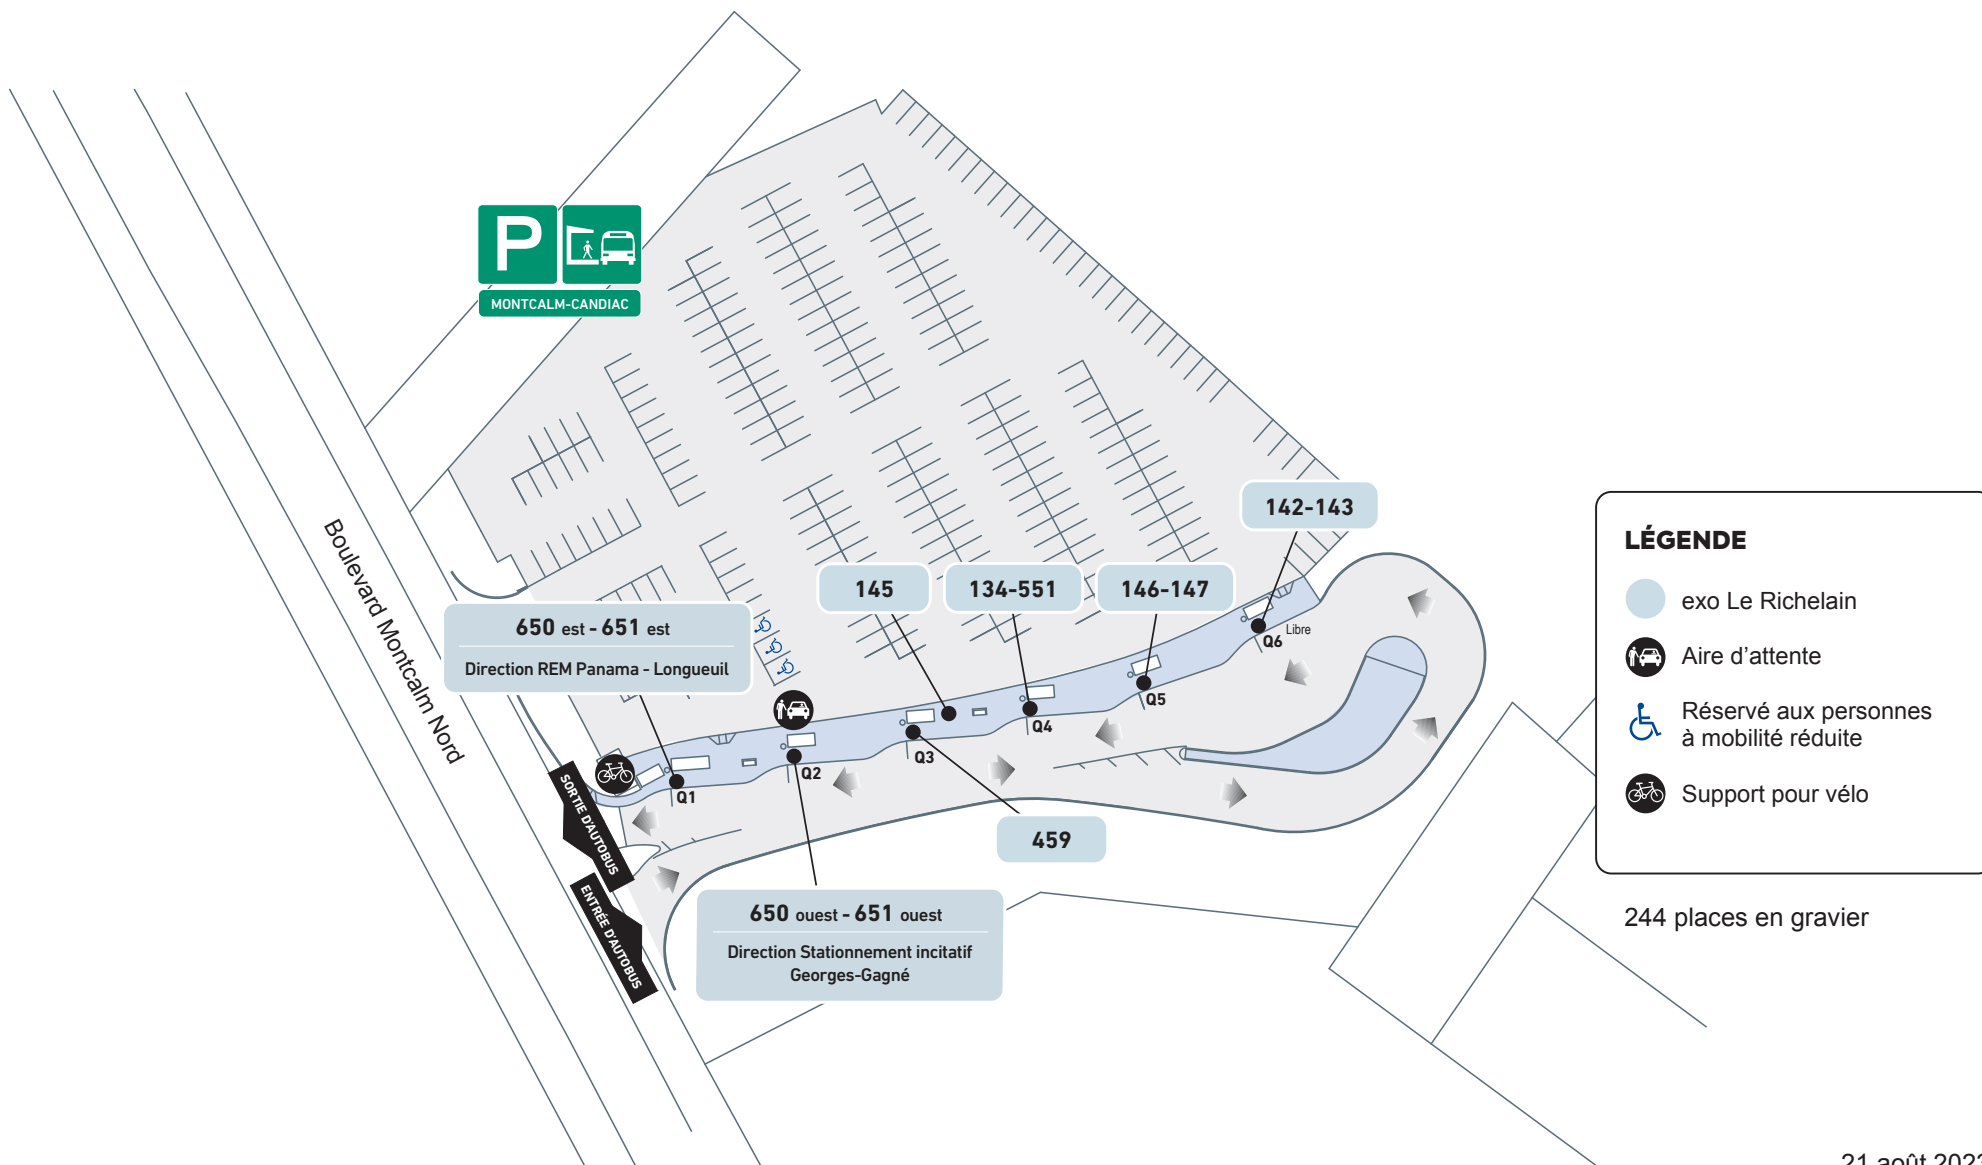

# exo Stationnement Montcalm-Candiac

45, boulevard Montcalm Nord, Candiac

## LÉGENDE

- exo Le Richelain
- 🚌 Aire d'attente
- ♿ Réserve aux personnes à mobilité réduite
- 🚲 Support pour vélo