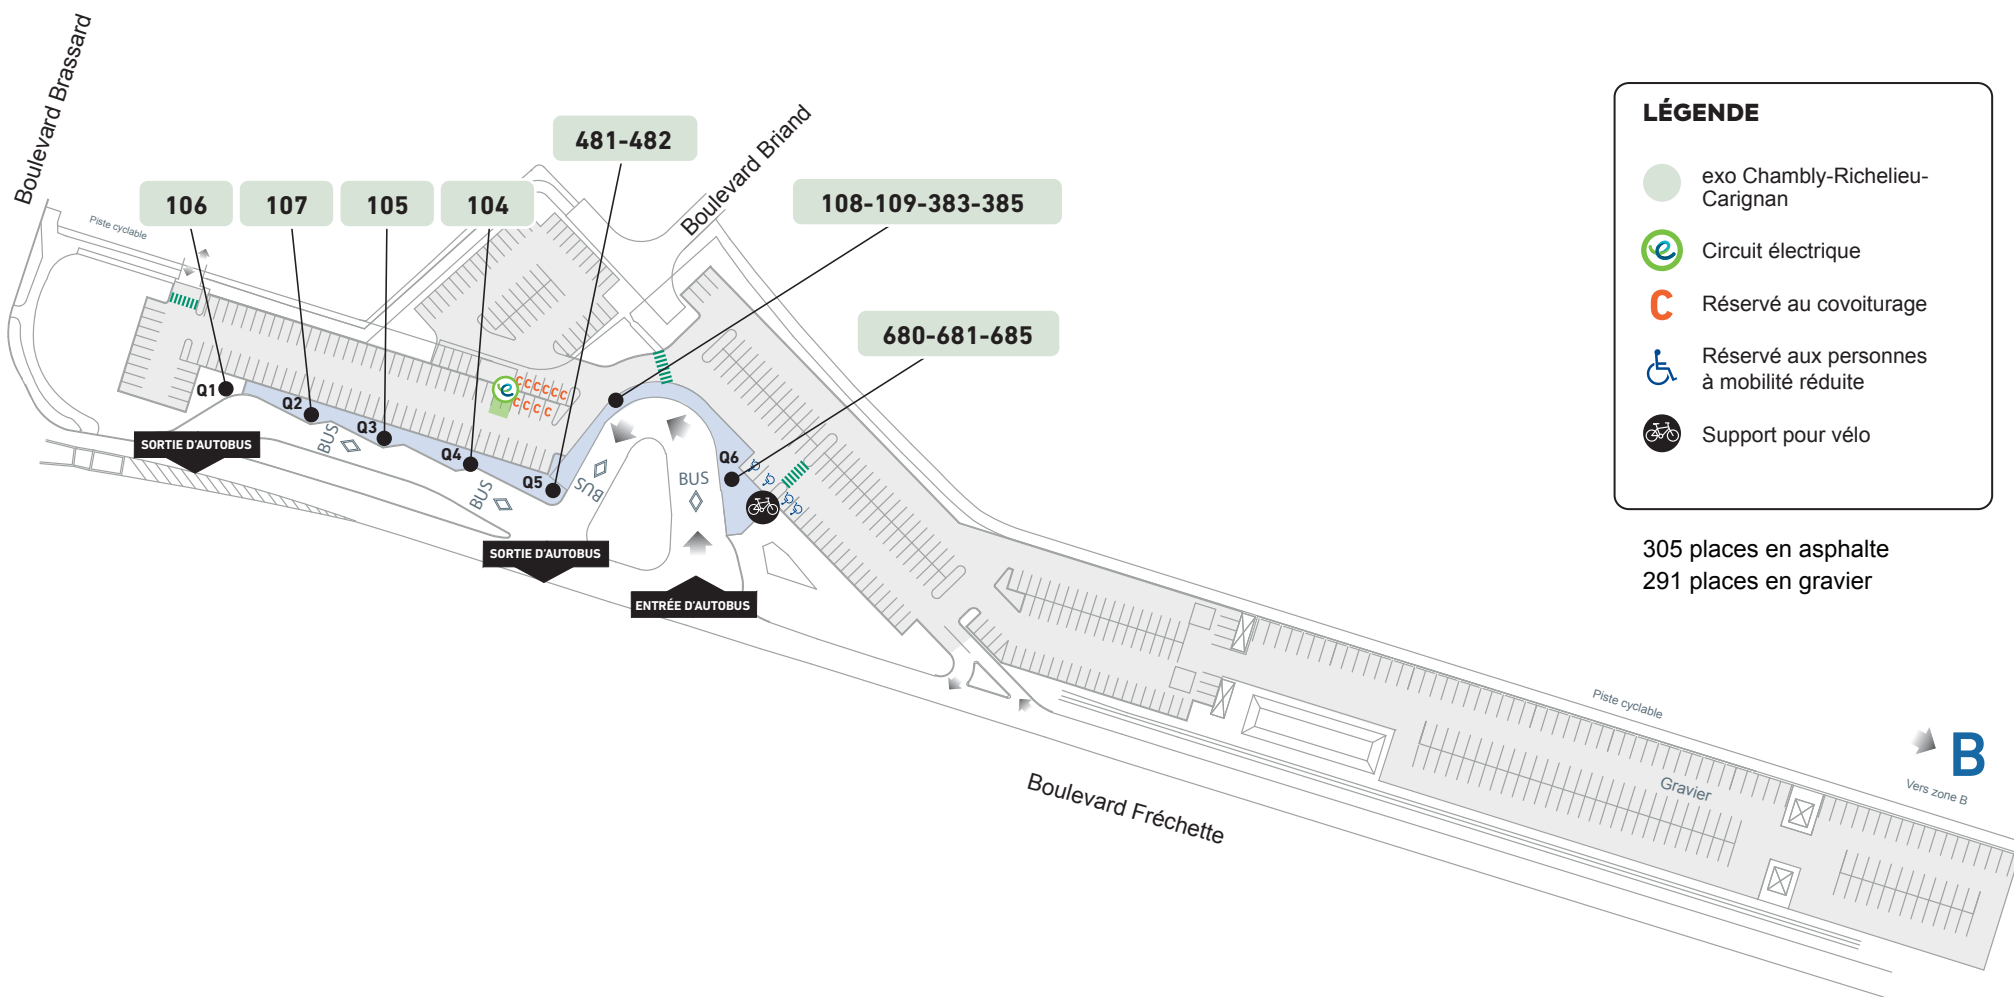

3001, boulevard Fréchette, Chambly

LÉGENDE

-  exo Chambly-Richelieu-Carignan
-  Circuit électrique
-  Réservé au covoiturage
-  Réservé aux personnes à mobilité réduite
-  Support pour vélo

305 places en asphalte
291 places en gravier