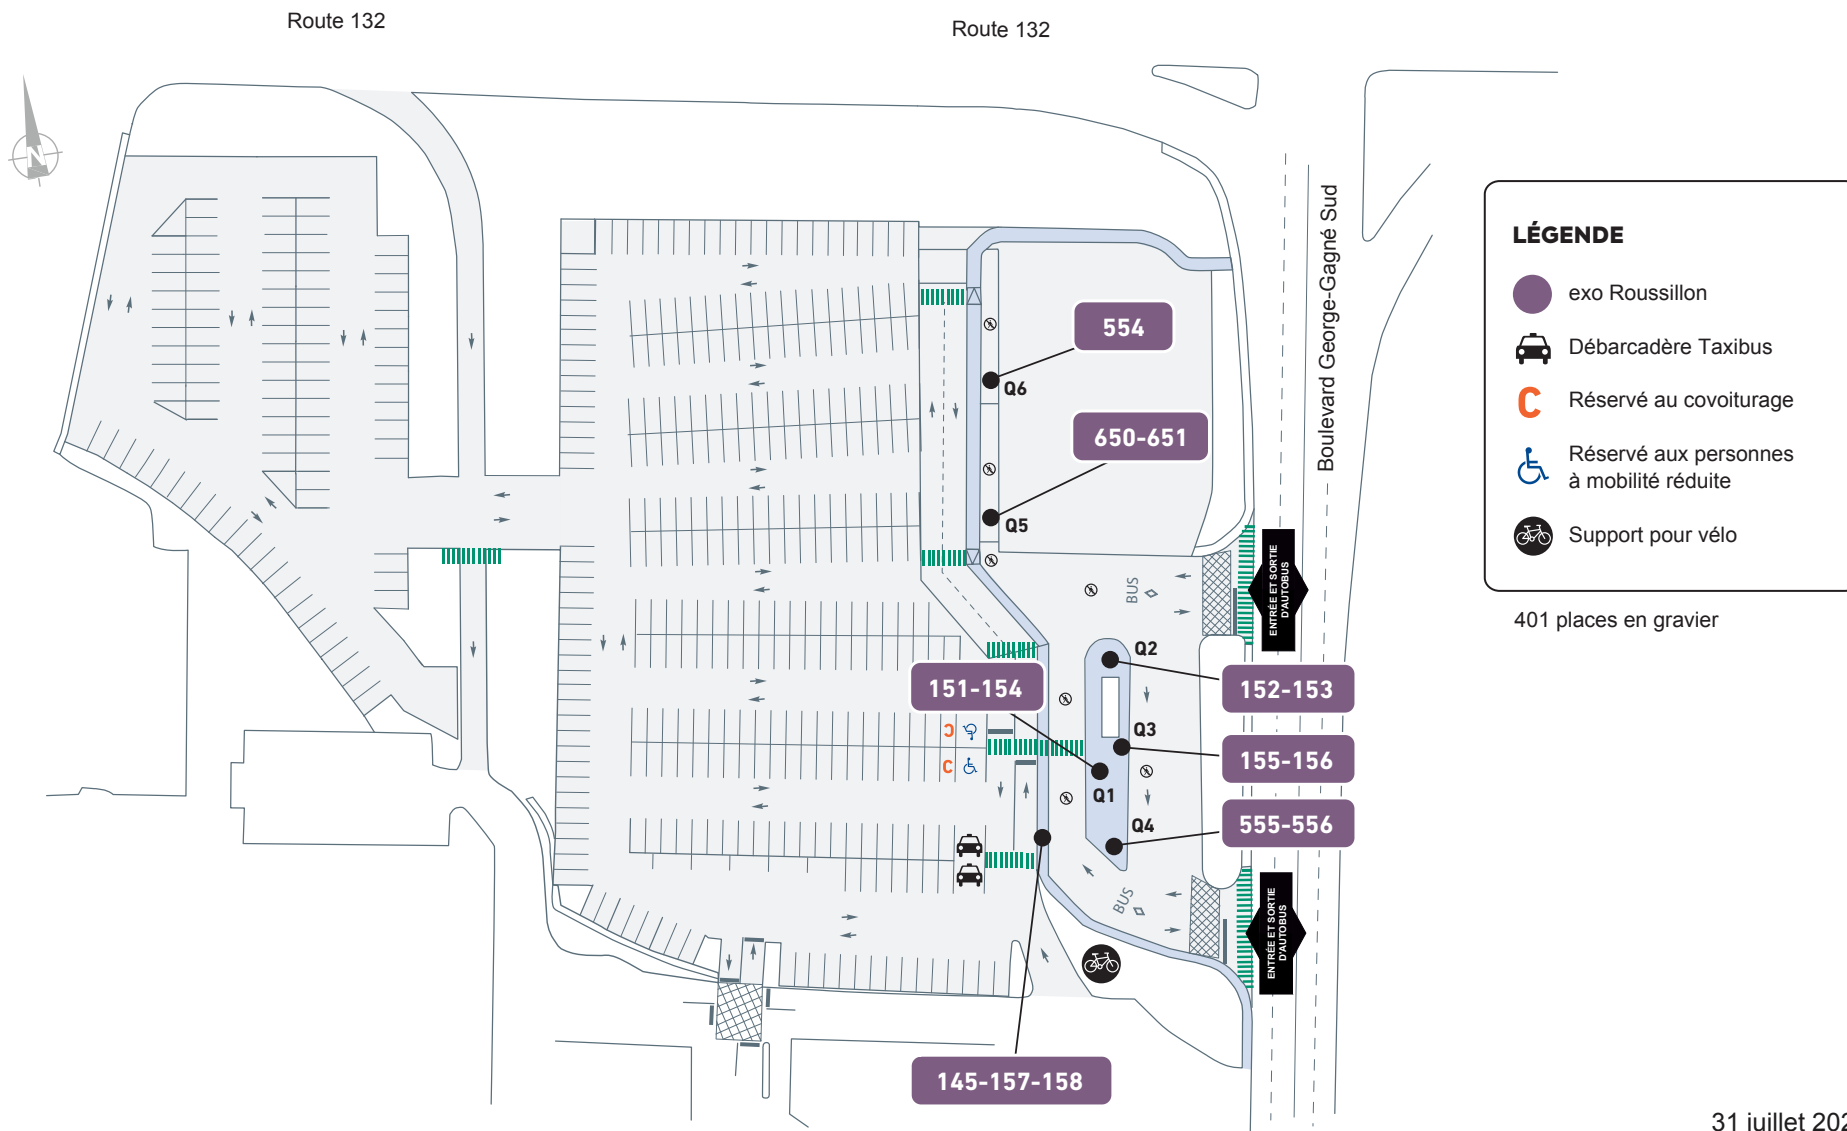

13, boulevard Georges-Gagné, Delson

LÉGENDE

-  exo Roussillon
-  Débarcadère Taxibus
-  Réservé au covoiturage
-  Réservé aux personnes à mobilité réduite
-  Support pour vélo

401 places en gravier