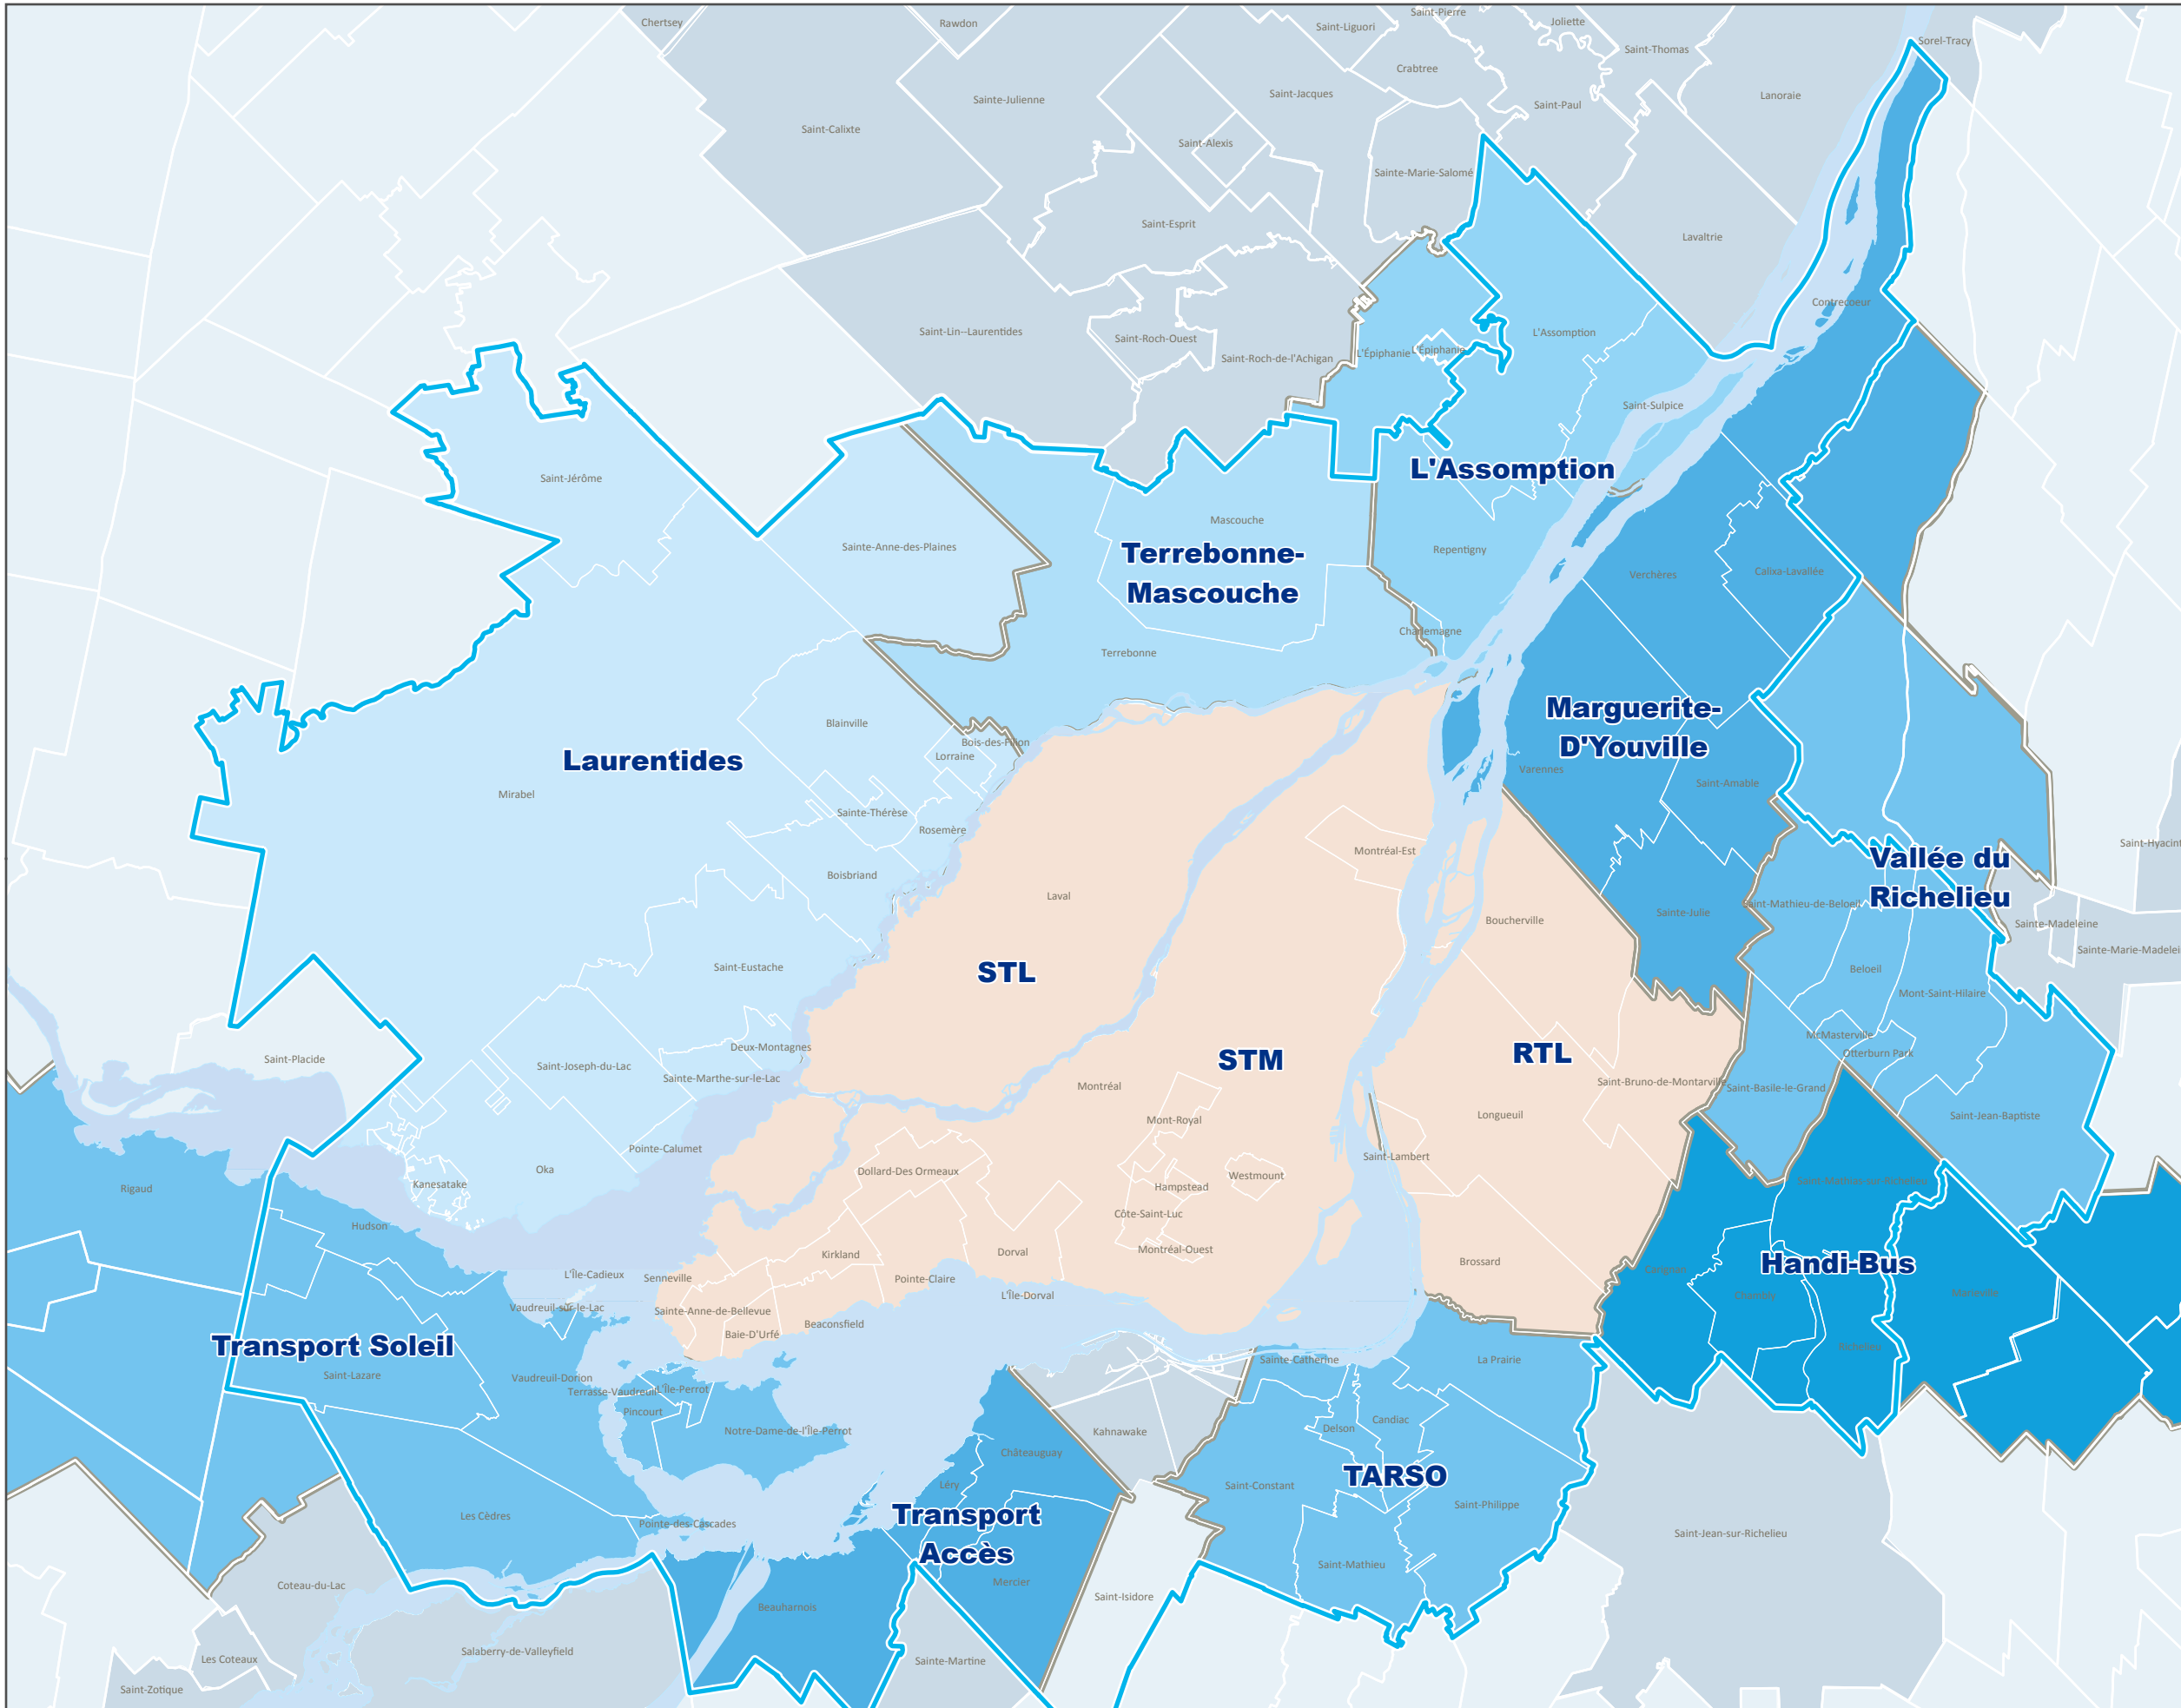

# Réseau de transport métropolitain

## Services de transport adapté

Territoire du RTM

### Couronne Nord

- Laurentides
- Terrebonne-Mascouche
- L'Assomption

### Couronne Sud

- TARSO
- Handi-Bus
- Transport Accès
- Vallée du Richelieu
- Marguerite-D'Youville
- Transport Soleil

— Limites municipales

— Territoire RTM

0 5 10 20 km

Source :  
Géomatique • Performance et expérience client  
Réseau de transport métropolitain  
Juin 2017