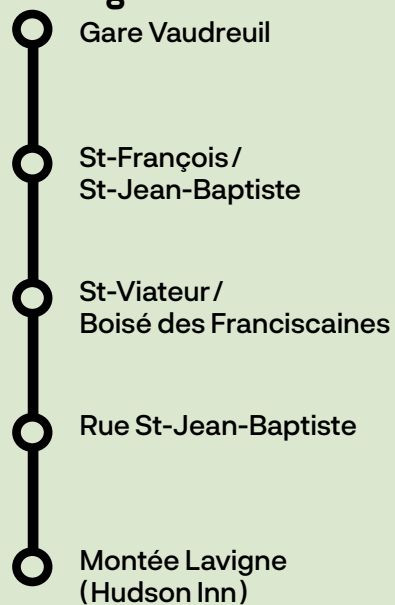

21-61

Hudson – Rigaud
(Gare Vaudreuil)

Horaire en vigueur
à compter du 19 août 2019

Principaux arrêts

Ligne 21

Ligne 61

Jours fériés 2019

2 septembre	Fête du Travail
14 octobre	Action de grâces
25 décembre	Jour de Noël
26 décembre	Lendemain de Noël