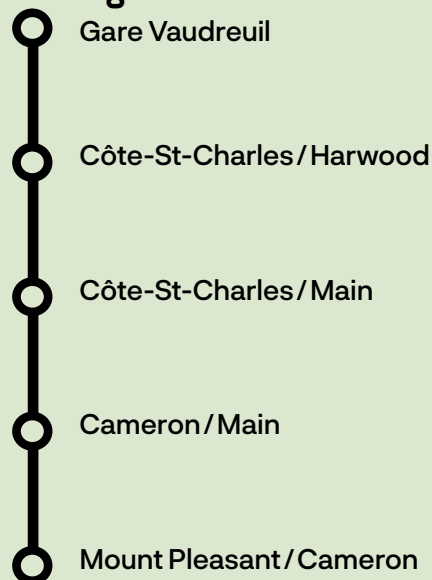

21-61

Hudson – Rigaud
(Gare Vaudreuil)

Horaire en vigueur
à compter du 19 août 2019

Principaux arrêts

Ligne 21

Ligne 61

Jours fériés 2019

2 septembre	Fête du Travail
14 octobre	Action de grâces
25 décembre	Jour de Noël
26 décembre	Lendemain de Noël