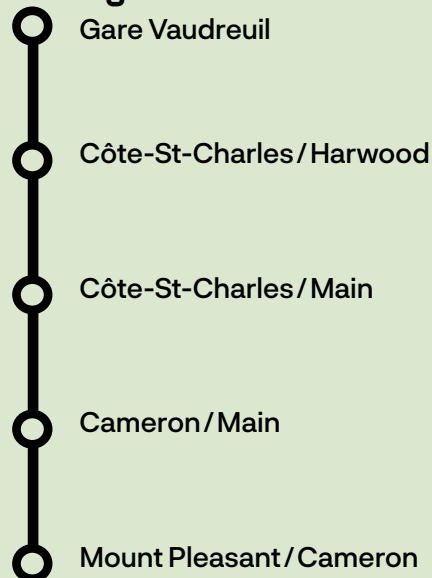

21-61

Hudson – Rigaud
(Gare Vaudreuil)

Horaire en vigueur
à compter du 19 août 2019

Principaux arrêts

Ligne 21

Ligne 61

Jours fériés 2019

2 septembre	Fête du Travail
14 octobre	Action de grâces
25 décembre	Jour de Noël
26 décembre	Lendemain de Noël