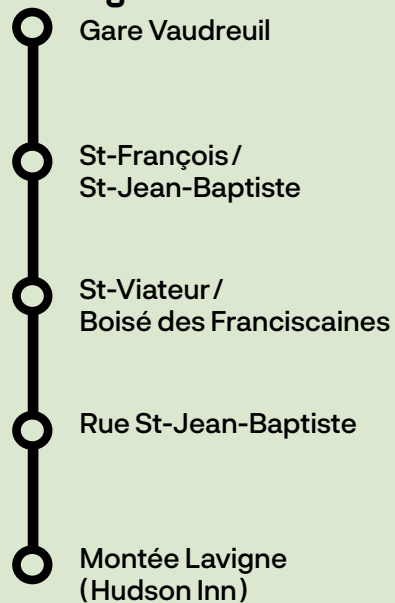

21-61

Hudson – Rigaud
(Gare Vaudreuil)

Horaire en vigueur
à compter du 19 août 2019

Principaux arrêts

Ligne 21

Ligne 61

Jours fériés 2019

2 septembre	Fête du Travail
14 octobre	Action de grâces
25 décembre	Jour de Noël
26 décembre	Lendemain de Noël